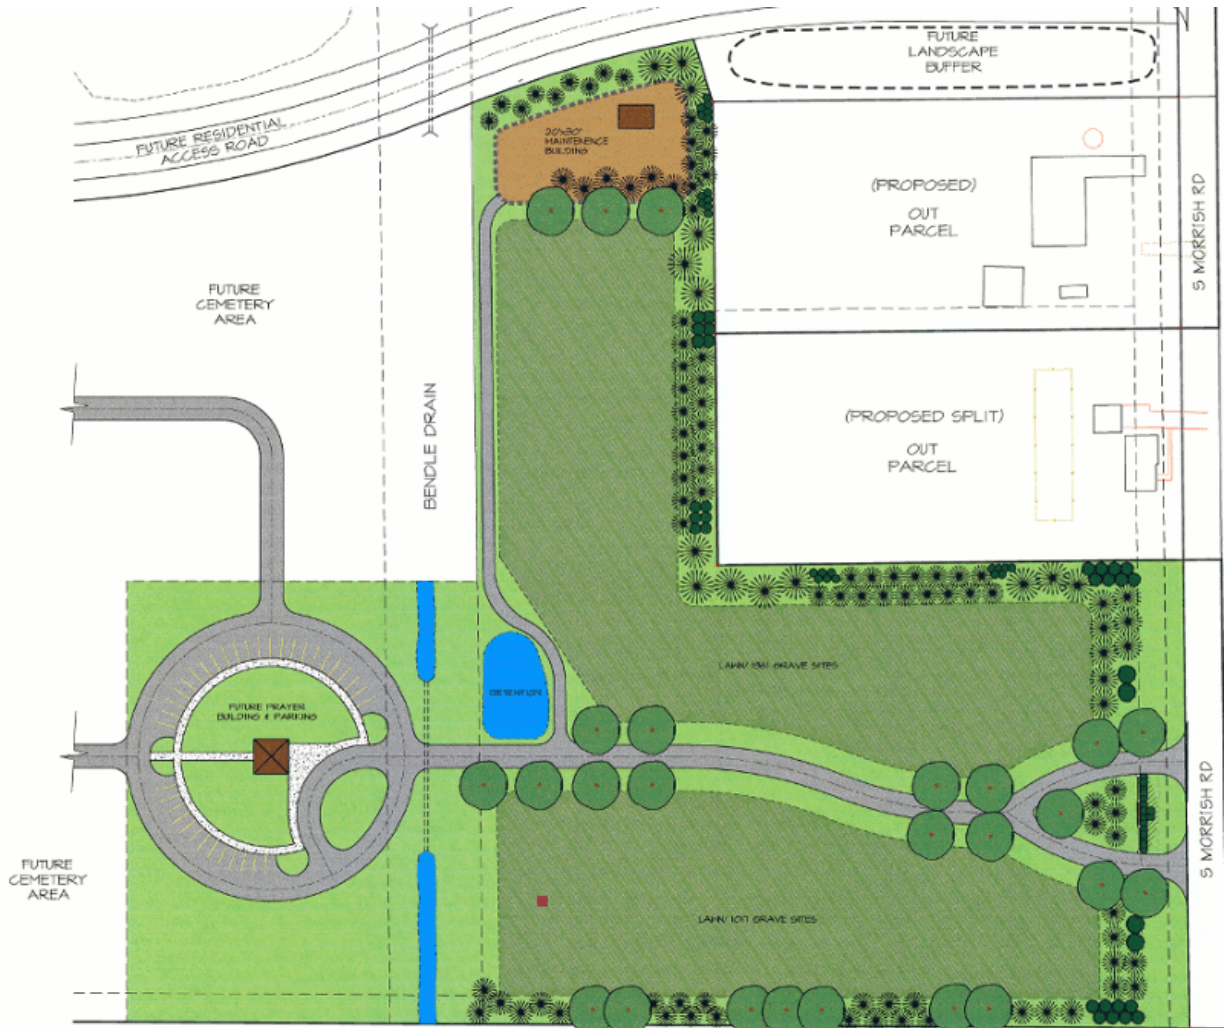

Site Location Map

Garden of Peace | Section A | Lot 080 | Site 0

Abdul Salaam

Masarah Jaaouni 049-0	Salif Abdallah 063-0	Mendei Poole 078-0	BRIAN GREEN 095-0	Vacant 112-0
Augusta Leatherman 050-0	HANEEF RASHAD 064-0	Khan Vigar 079-0	Vacant 096-0	Vacant 113-0
Itidal Daaboul 051-0	JERMAINE JORDAN 065-0	Abdul Salaam 080-0	Vacant 097-0	Vacant 114-0
Muhammed Sankari 052-0	ROCHELLE HOLLIDAY 066-0	YBHYA AQUIL 081-0	John Harding 098-0	Vacant 115-0
John Moore 053-0	SHARON ROSS 067-0	ELISHA BLACKSHER 082-0	Roy Welch 099-0	Vacant 116-0