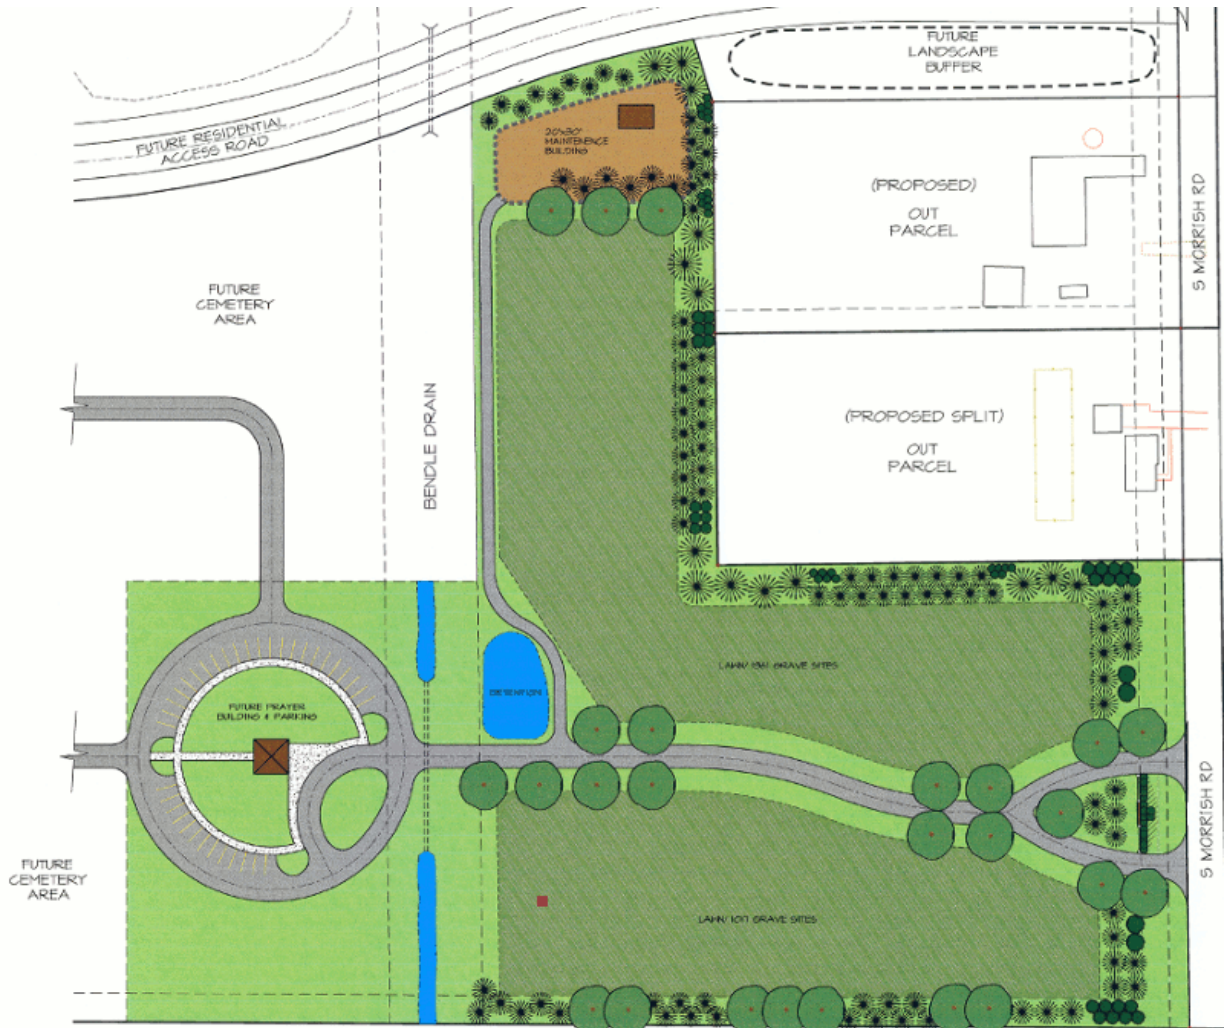

# Site Location Map

Garden of Peace | Section A | Lot 080 | Site 0

Abdul Salaam

Masarah Jaaouni 049-0	Salif Abdallah 063-0	Mendei Poole 078-0	BRIAN GREEN 095-0	Vacant 112-0
Augusta Leatherman 050-0	HANEEF RASHAD 064-0	Khan Viqar 079-0	Vacant 096-0	Vacant 113-0
Itidal Daaboul 051-0	JERMAINE JORDAN 065-0	Abdul Salaam 080-0	Vacant 097-0	Vacant 114-0
Muhammed Sankari 052-0	ROCHELLE HOLLIDAY 066-0	YBHYA AQUIL 081-0	Jehn Harding 098-0	Vacant 115-0
John Moore 053-0	SHARON ROSS 067-0	ELISHA BLACKSHER 082-0	Roy WeLch 099-0	Vacant 116-0