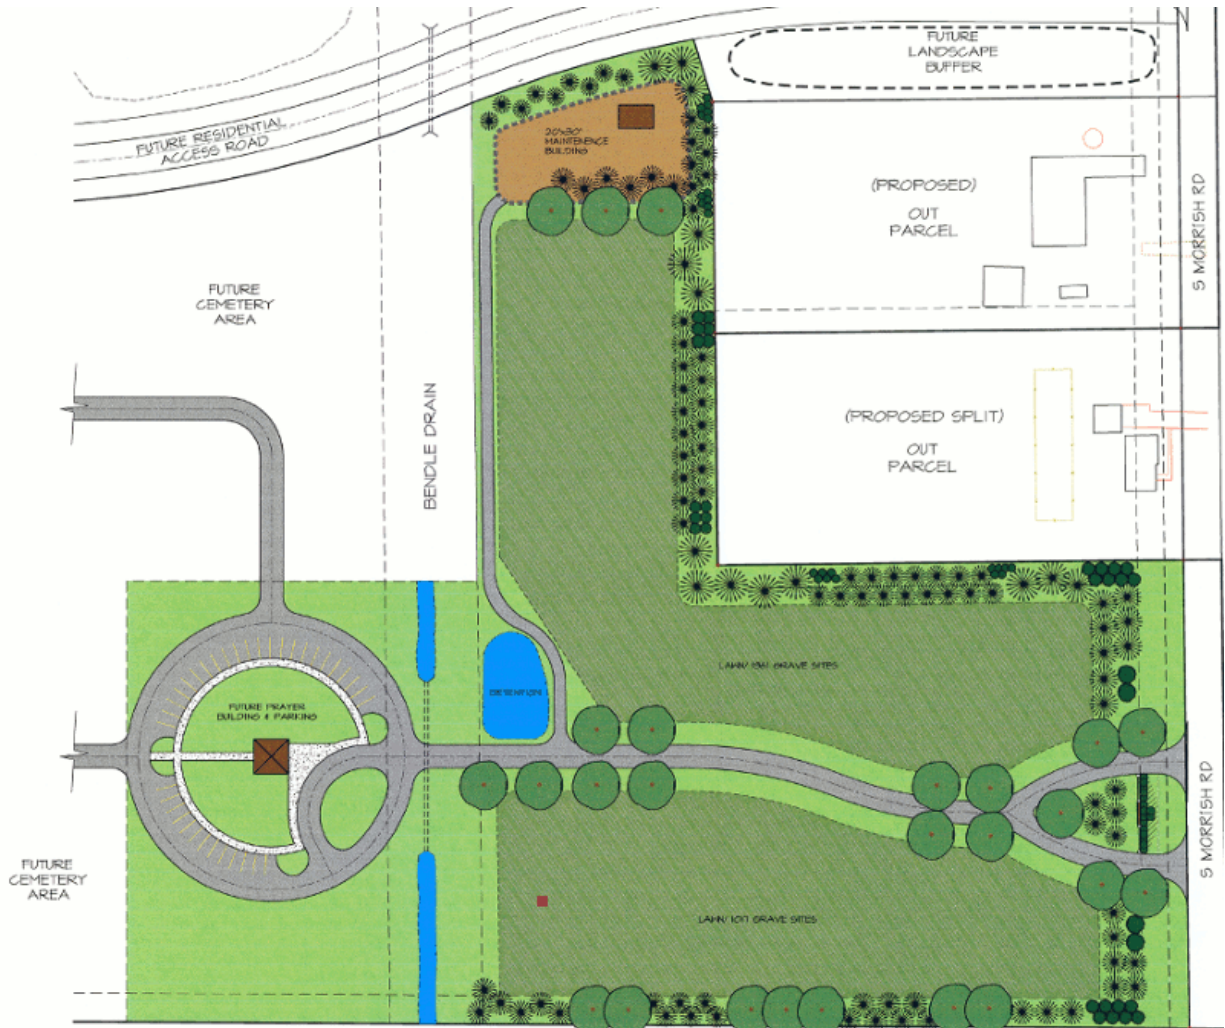

Site Location Map

Garden of Peace | Section A | Lot 080 | Site 0

Abdul Salaam

Masarah Jaasuni 049-0	Salif Abdallah 063-0	Mendei Poole 078-0	BRIAN GREEN 095-0	Vacant 112-0
Augusta Leatherman 050-0	HANEEF RASHAD 064-0	Khan Vigar 079-0	Vacant 096-0	Vacant 113-0
Itidal Daaboul 051-0	JERMAINE JORDAN 065-0	Abdul Salaam 080-0	Vacant 097-0	Vacant 114-0
Muhammed Sankari 052-0	ROCHELLE HOLLIDAY 066-0	YBHYA AQUIL 081-0	John Harding 098-0	Vacant 115-0
John Moore 053-0	SHARON ROSS 067-0	ELISHA BLACKSHER 082-0	Roy Welch 099-0	Vacant 116-0