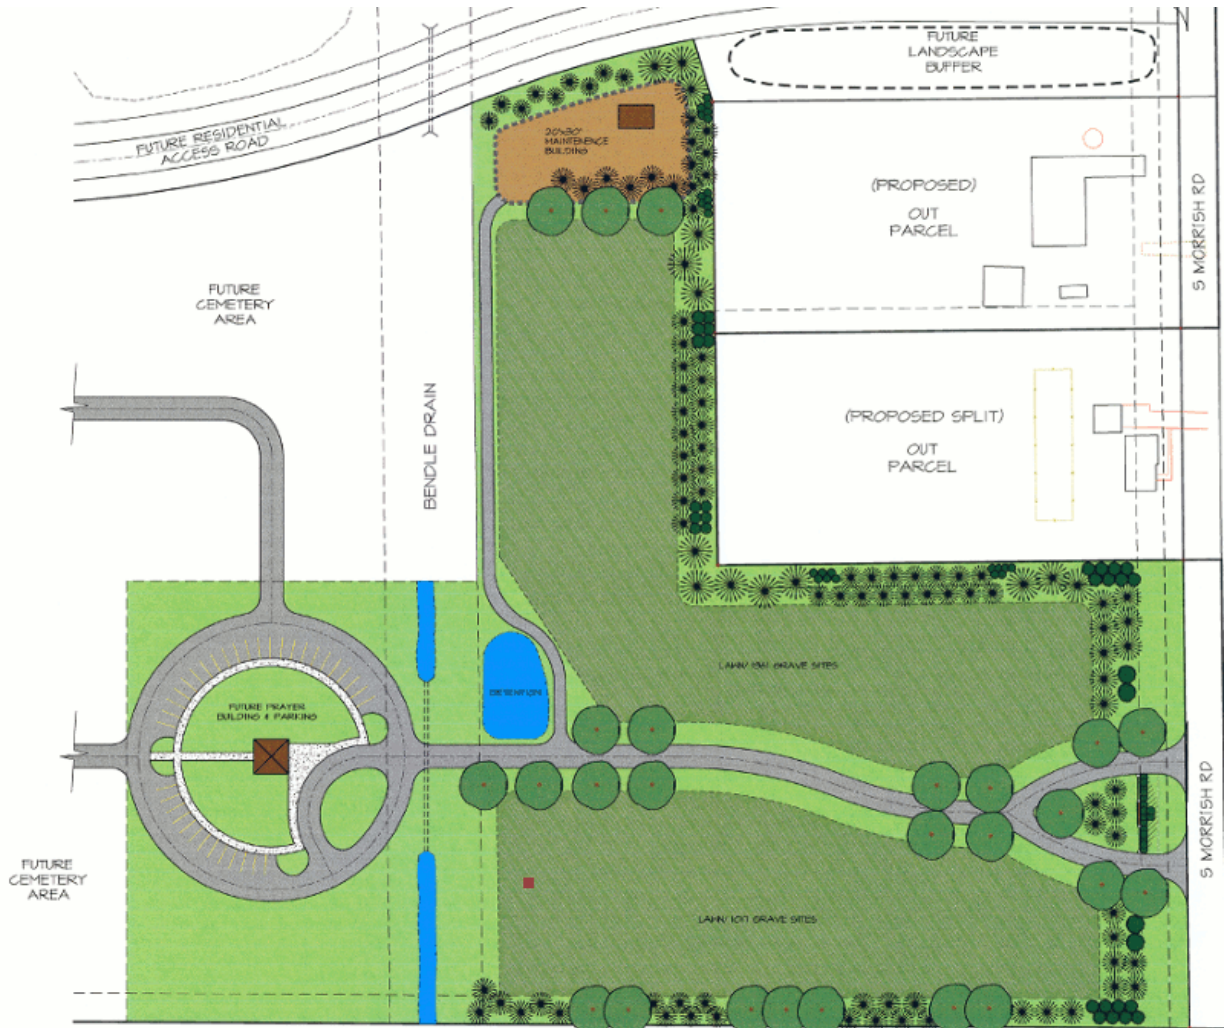

Site Location Map

Garden of Peace | Section A | Lot 082 | Site 0

ELISHA BLACKSHER

Itidal Daaboul 051-0	Muhammed Sankari 052-0	John Moore 053-0	JamaLuddin Uqdab 054-0	Mohamed Mamou 055-0
JERMAINE JORDAN 065-0	ROCHELLE HOLLIDAY 066-0	SHARON ROSS 067-0	Kamal Osman 068-0	ABDEL HAKIM 069-0
Abdul Salaam 080-0	YAHYA AHUIL 081-0	ELISHA BLACKSHER 082-0	JRCORRTUS COLLIER 083-0	Na'sa Jabbar Gragg Jr 084-0
Vacant 097-0	John Harding 098-0	Roy Welch 099-0	Achufusi Sanders 100-0	Munir Ahmed 101-0
Vacant 114-0	Vacant 115-0	Vacant 116-0	Vacant 117-0	Vacant (sold) 118-0