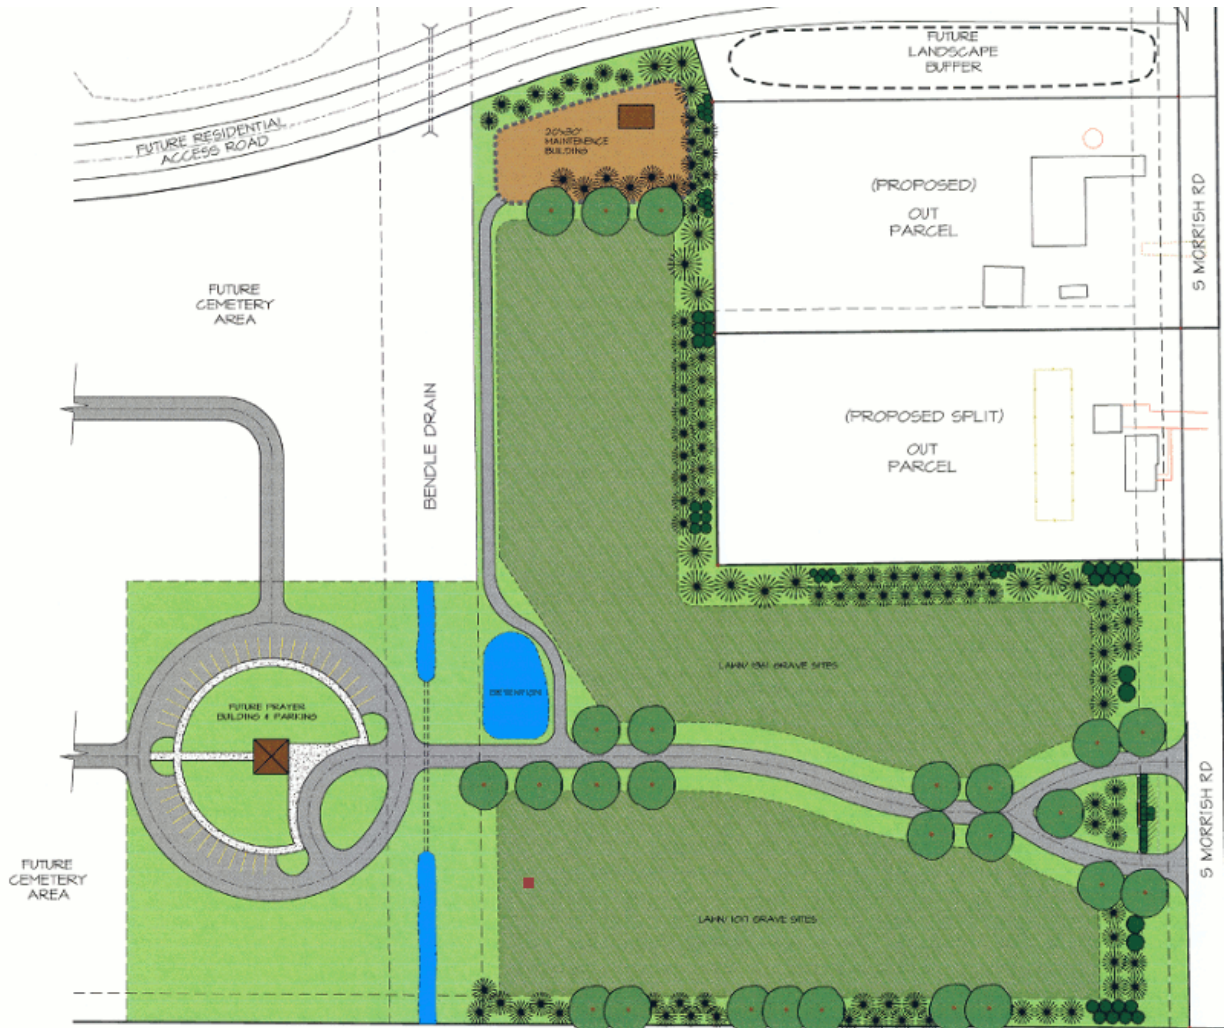

Site Location Map

Garden of Peace | Section A | Lot 082 | Site 0

ELISHA BLACKSHER

Itidal Daaboul 051-0	Muhammed Sankari 052-0	John Moore 053-0	JamaLuddin Uqdab 054-0	Mohamed Mamou 055-0
JERMAINE JORDAN 065-0	ROCHELLE HOLLIDAY 066-0	SHARON ROSS 067-0	Kamal Osman 068-0	ABDEL HAKIM 069-0
Abdul Salaam 080-0	YAHYA AHUIL 081-0	ELISHA BLACKSHER 082-0	JCORRTUS COLLIER 083-0	Na'isa Jabbar Gragg Jr 084-0
Vacant 097-0	John Harding 098-0	Roy Welch 099-0	Achufusi Sanders 100-0	Munir Ahmed 101-0
Vacant 114-0	Vacant 115-0	Vacant 116-0	Vacant 117-0	Vacant (sold) 118-0