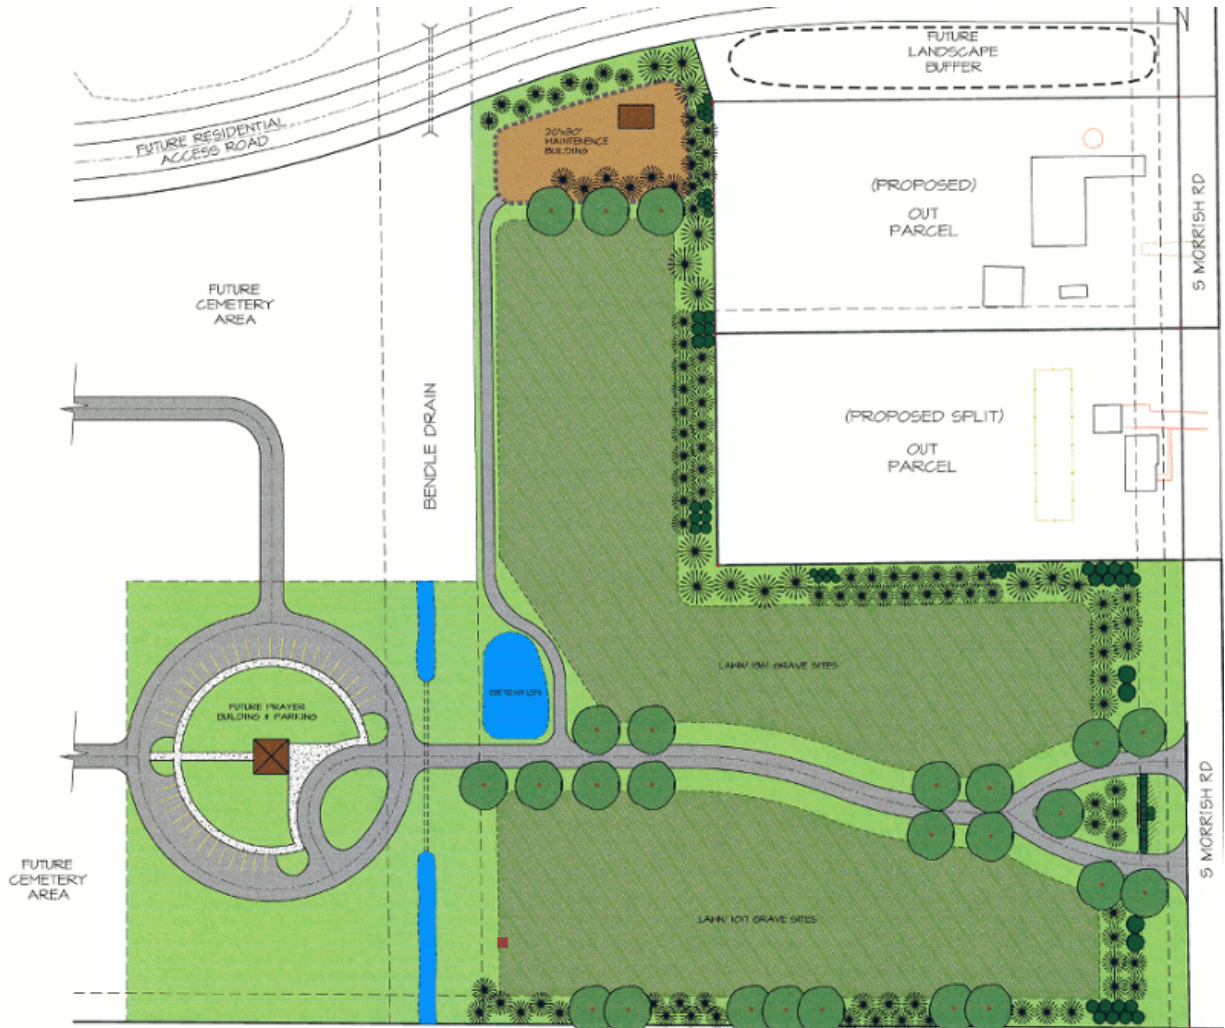

Site Location Map

Garden of Peace | Section A | Lot 012 | Site 0

Dan Bilal

Vacant 002-0					
Mohamed Toure 005-0	Daughters Badi 006-0	Zahamilla S 011-0	Dan Bilal 012-0	Alya Daraiseh 019-0	Maslia Kurtaga 028-0
Abdeulla Azimi 010-0			Jermaine Jackson 013-0	Shaquille Vickers 020-0	Alecia Turner-Bey 029-0
Emanuel Muhammad 017-0	Bella Hamauda 018-0				Roosevelt Coates 030-0
Siham Sheraa 026-0	Abdulatif Jallala 027-0				