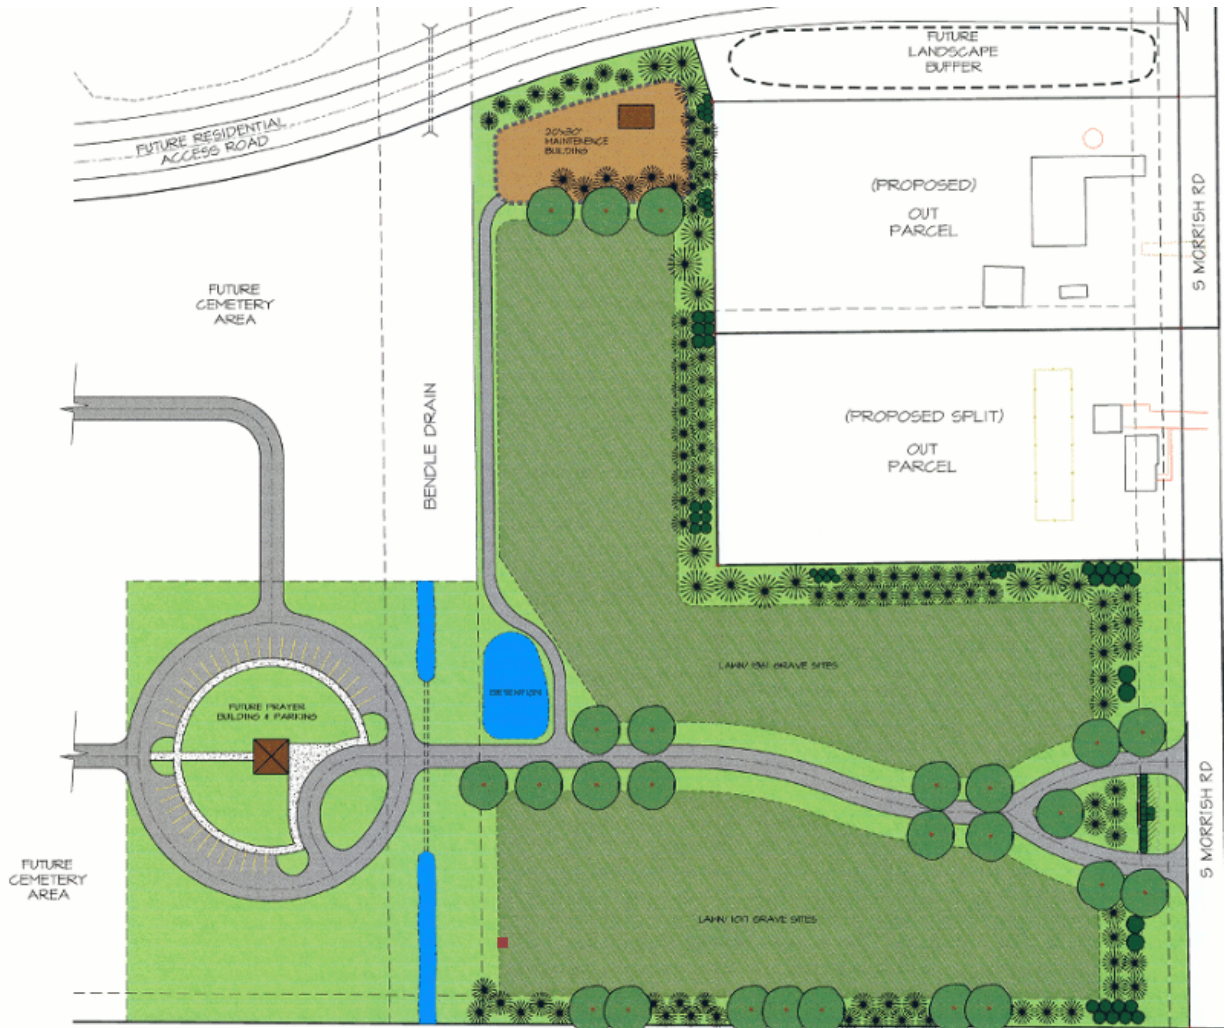

Site Location Map

Garden of Peace | Section A | Lot 012 | Site 0

Dan Bilal

Vacant 002-0					
Mohamed Toure 005-0	Daughters Badi 006-0	Zahamilla S 011-0	Dan Bilal 012-0	Alya Daraiseh 019-0	Maslia Kurtaga 028-0
Abdeulla Azimi 010-0			Jermaine Jackson 013-0	Shaquille Vickers 020-0	Alecia Turner-Bey 029-0
Emanuel Muhammad 017-0	Bella Hamauda 018-0				Roosevelt Coates 030-0
Siham Sharaa 026-0	Abdulatif Jallala 027-0				
				Hizan AlwaJeh 021-0	