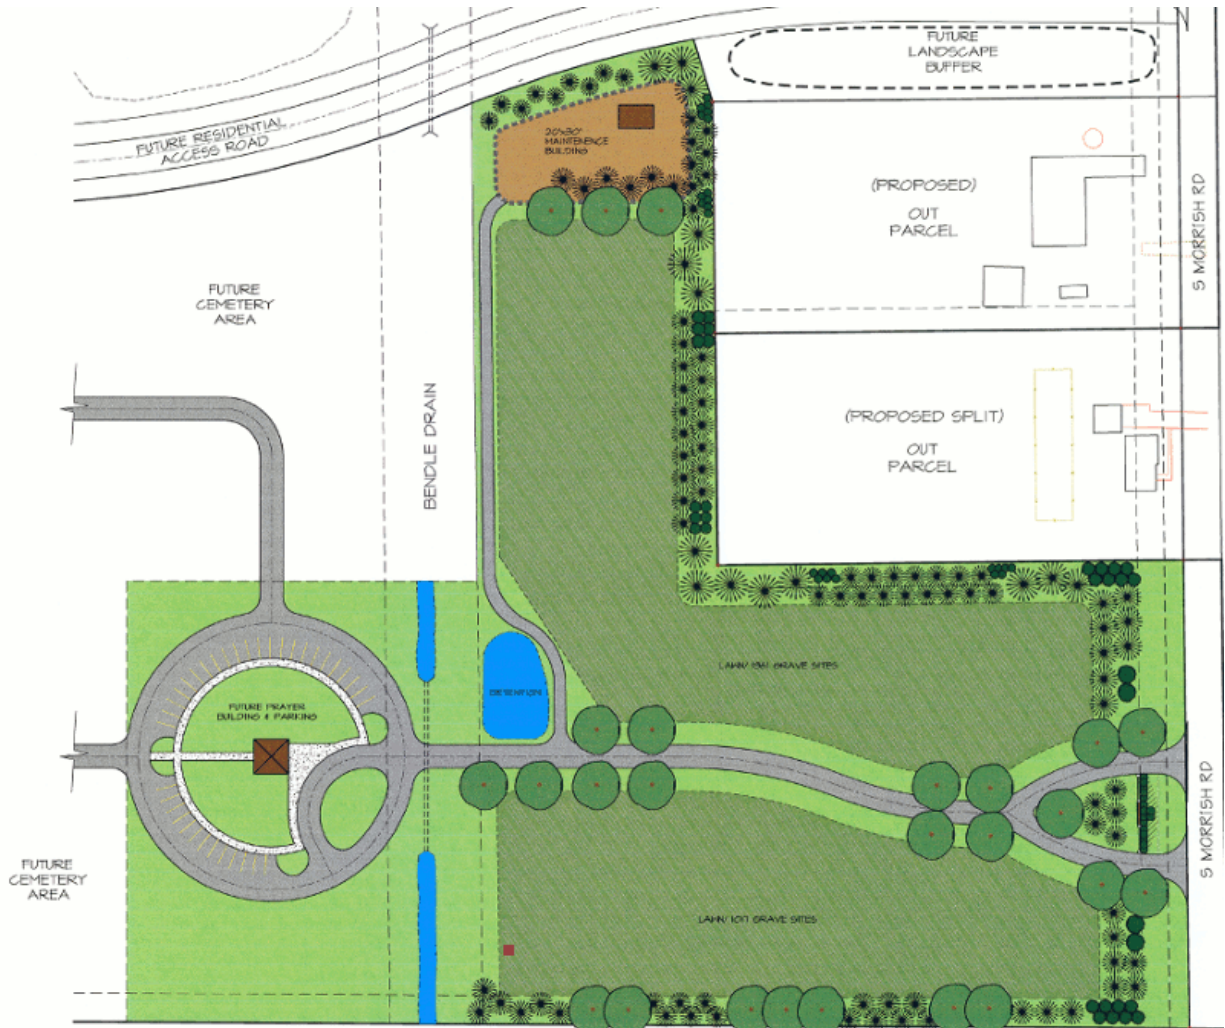

Site Location Map

Garden of Peace | Section A | Lot 011 | Site 0
Zahamila S

Vacant 002-0	Daughters Badi 006-0	Zahamila S 011-0	Bella Hamouda 018-0	Abdullatif Jallala 027-0
John Swiden 004-0	Mohamed Toure 005-0	Abdeulla Azimi 010-0	Emanuel Muhammad 017-0	Siham Sharaa 026-0
AbdelFattah Mokhimer 009-0	Dan Bilal 012-0	Alia Daraiseh 019-0	Naslia Kurtaga 028-0	Aliecia Turner-Bey 029-0
Abdou Abdelmaksoud 016-0	Jermaine Jackson 013-0	Shaquille Vickers 020-0	Aliecia Turner-Bey 029-0	