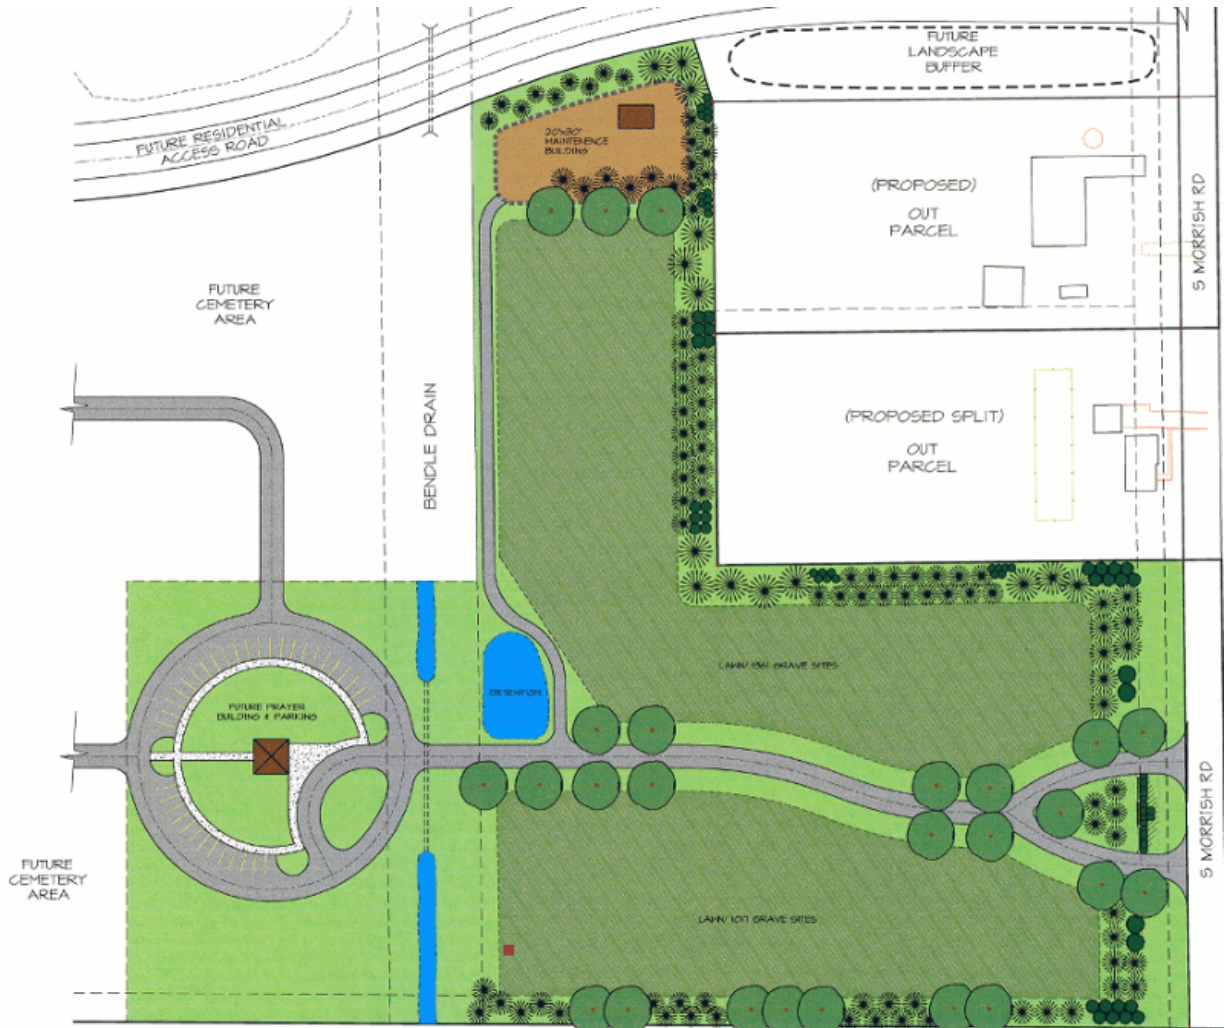

Site Location Map

Garden of Peace | Section A | Lot 011 | Site 0
Zahamila S

John Swiden 004-0	AbdelFattah Mokheimer 009-0	Mohamed Toure 005-0	Vacant 002-0	Daughters Badi 006-0	Zahamila S 011-0	Dan Bilal 012-0	Jermaine Jackson 013-0	Abdou Abdelmaksoud 016-0	Emanuel Muhammad 017-0	Abdeulla Azimi 010-0	Alia Daraiseh 019-0	Shaquille Vickers 020-0	Siham Sharaa 026-0	Khadijah Saaba 025-0	Abdullatif Jallala 027-0	Naslia Kurtaga 028-0	Alecia Turner-Bey 029-0
----------------------	--------------------------------	------------------------	-----------------	-------------------------	---------------------	--------------------	---------------------------	-----------------------------	---------------------------	-------------------------	------------------------	----------------------------	-----------------------	-------------------------	-----------------------------	-------------------------	----------------------------