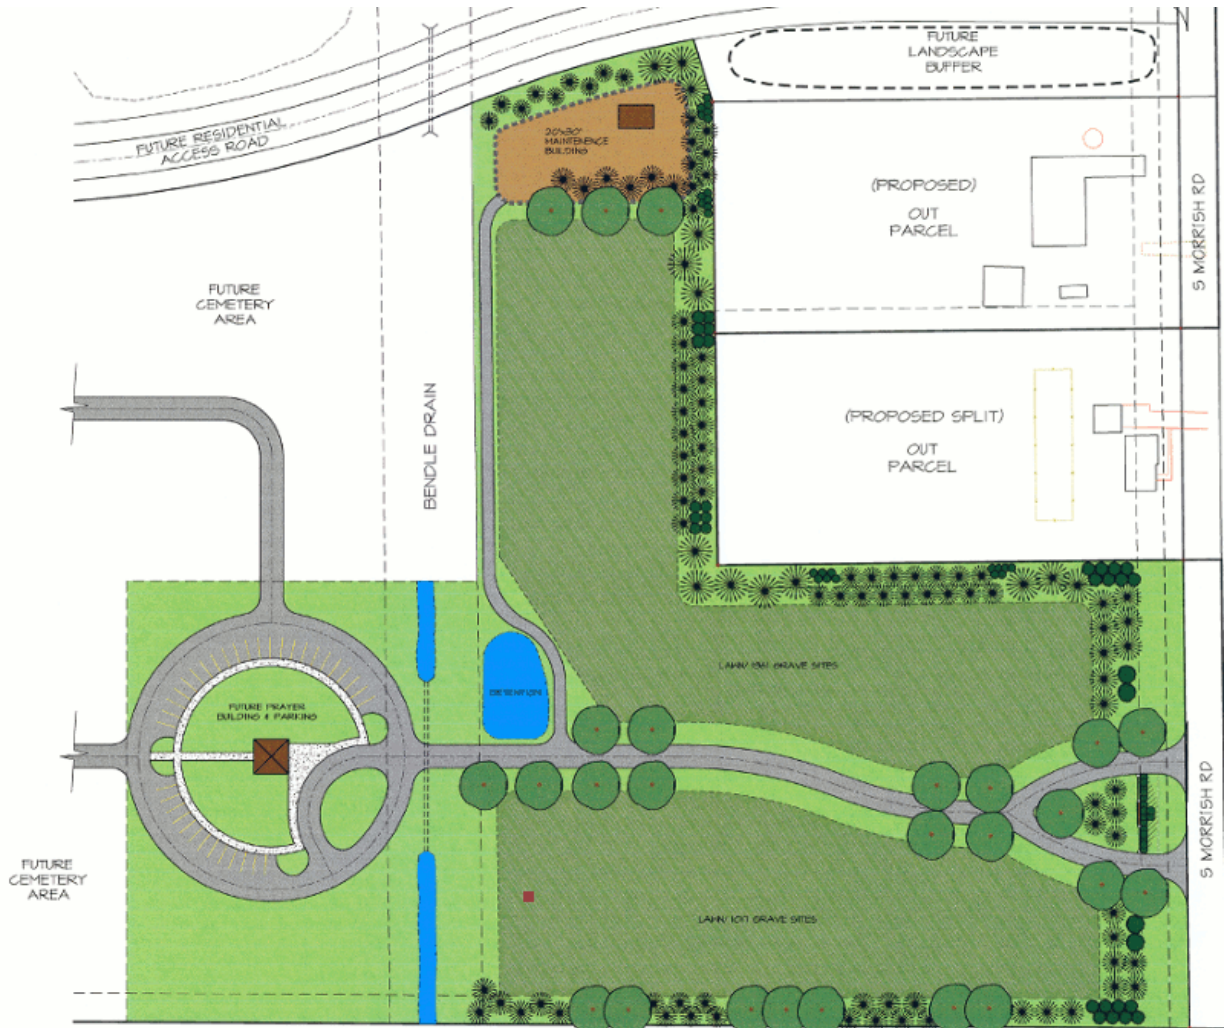

Site Location Map

Garden of Peace | Section A | Lot 066 | Site 0
 ROCHELLE DENISE HOLLIDAY

Charles Edwards 088-0	Augusta Leatherman 050-0	HANEEF RASHAD 064-0	Khan Vijar 079-0	Vacant 096-0
Nabila Ghazi 039-0	Itidal Daaboul 051-0	JERMAINE JORDAN 065-0	Abdul Salaam 080-0	Vacant 097-0
Laila Abouheif 040-0	Muhammed Sankari 052-0	ROCHELLE HOLLIDAY 066-0	YAHYA AQUIL 061-0	John Harding 088-0
Abdalla Mousa 041-0	John Moore 058-0	SHARON ROSS 067-0	ELISHA BLACKSHER 082-0	Roy Welch 099-0
Julian James 042-0	Jamaluddin Uqdab 054-0	Kamal Deman 068-0	JACORRIUS COLLIER 083-0	Achufusi Sanders 100-0