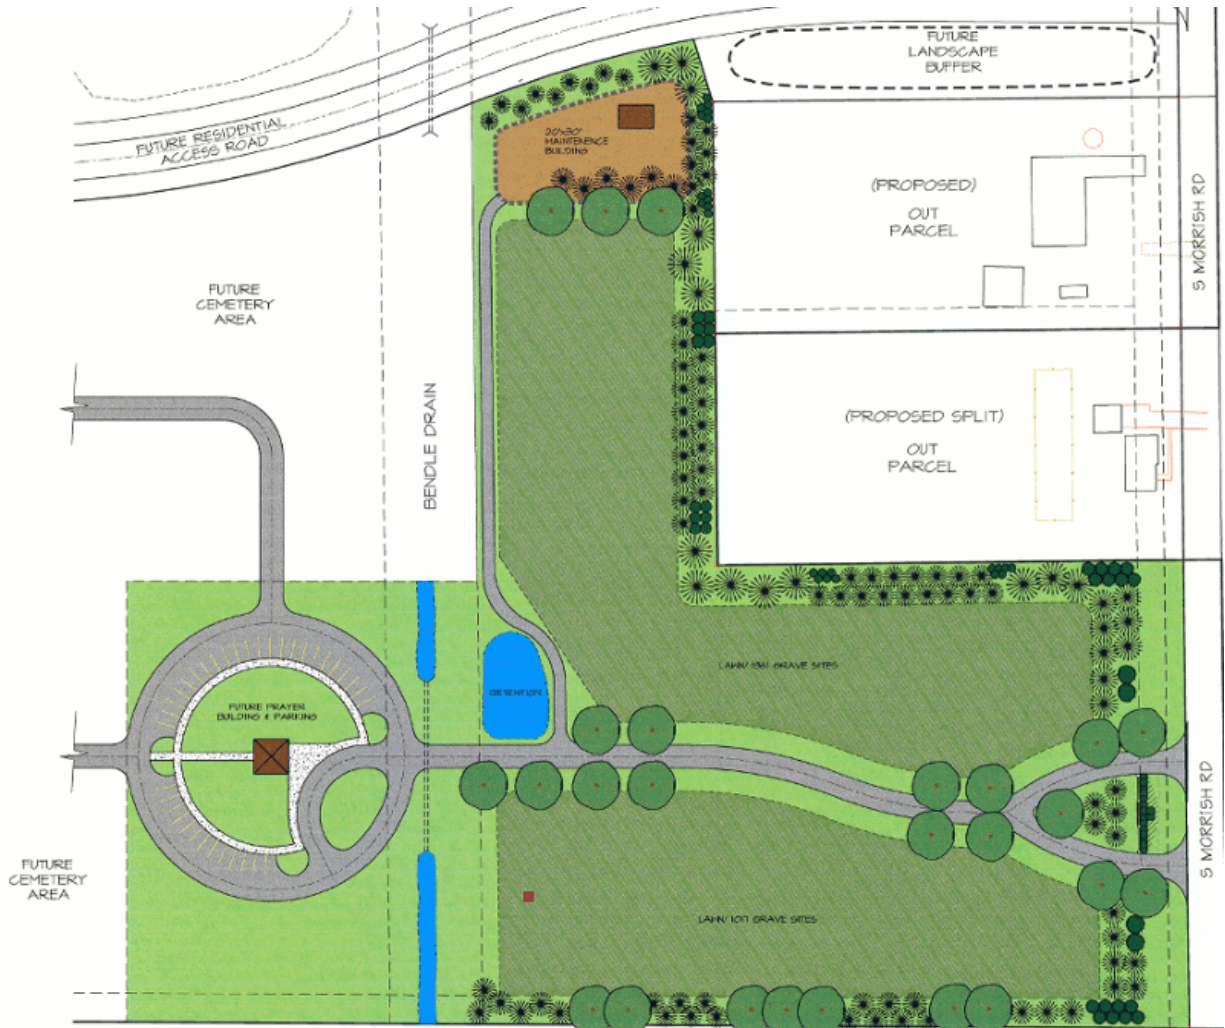

Site Location Map

Garden of Peace | Section A | Lot 066 | Site 0
 ROCHELLE DENISE HOLLIDAY

| | | | | |
|--------------------------|-----------------------------|------------------------------------|----------------------------|---------------------------|
| Charles Edwards 088-0 | Augusta Leatherman 050-0 | HANEEF RASHAD 064-0 | Khan Vijar 079-0 | Vacant 096-0 |
| Nabila Ghazi 039-0 | Itidal Daaboul 051-0 | JERMAINE JORDAN 055-0 | Abdul Salaam 080-0 | Vacant 097-0 |
| Laila Abouheif 040-0 | Muhammed Sankari 052-0 | ROCHELLE HOLLIDAY 066-0 | YAHYA AQUIL 061-0 | John Harding 088-0 |
| Abdalla Mousa 041-0 | John Moore 058-0 | SHARON ROSS 067-0 | ELISHA BLACKSHER 082-0 | Roy Welch 099-0 |
| Julian James 042-0 | Jamaluddin Uqdab 054-0 | Kamal Deman 068-0 | JACORRIUS COLLIER 083-0 | Achufusi Sanders 100-0 |