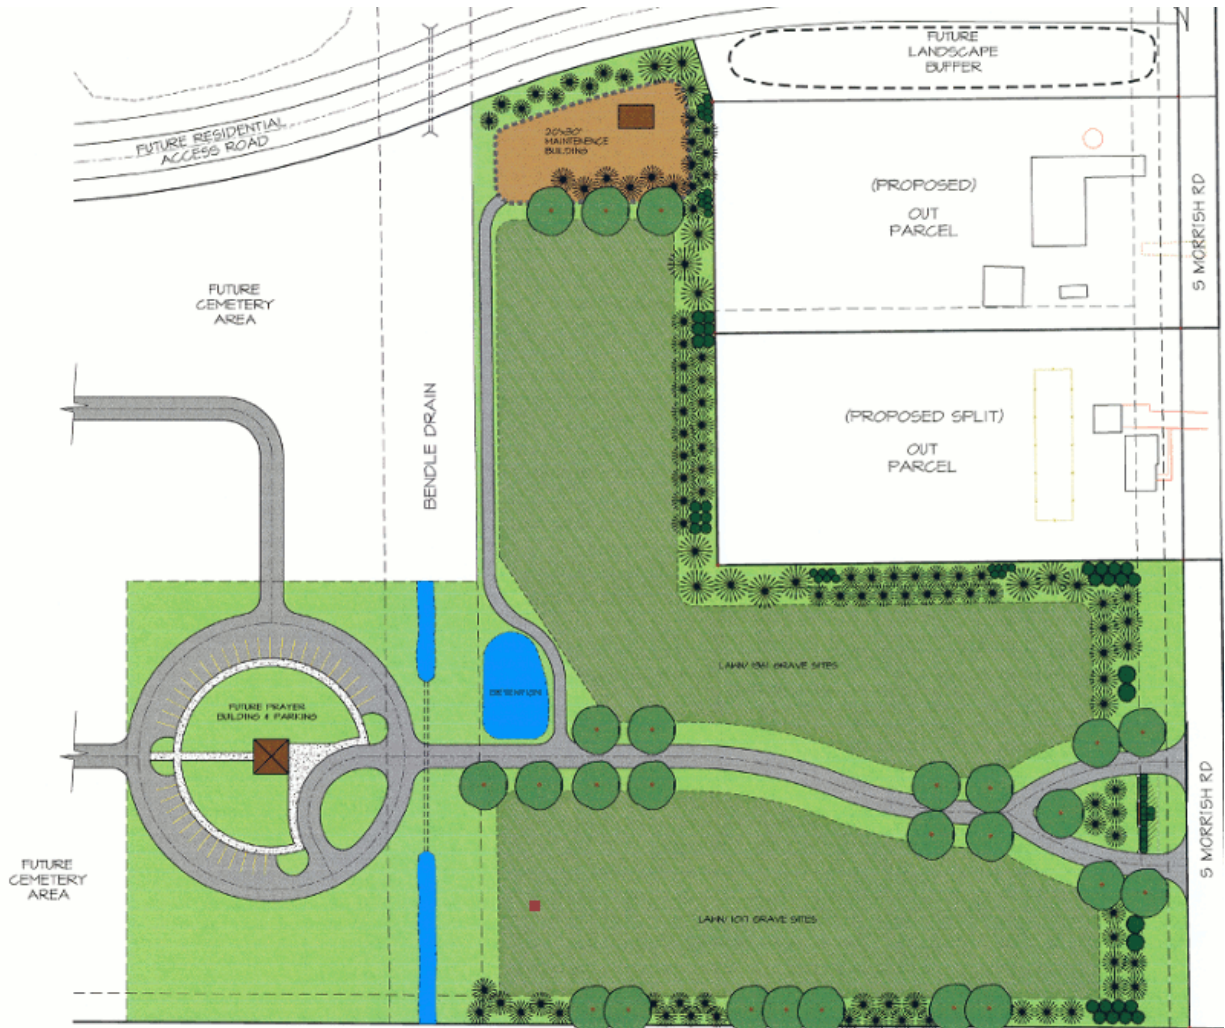

# Site Location Map

Garden of Peace | Section A | Lot 065 | Site 0

JERMAINE DIONNE JORDAN

Abdalla Moussa 041-0	John Moore 053-0	SHARON ROSS 067-0	ELISHA BLACKSHER 082-0	Roy Welch 099-0
Laila Abouneif 040-0	Muhammed Sankari 052-0	ROCHELLE HOLLIDAY 066-0	YAHYA AQUIL 081-0	John Harding 098-0
Nabila Ghazi 039-0	Itidal Daaboul 051-0	<b>JERMAINE JORDAN 065-0</b>	Abdul Salaam 080-0	Vacant 097-0
Charles Edwards 038-0	Augusta Leatherman 050-0	HANEEF RASHAD 054-0	Khan Vigor 079-0	Vacant 096-0
Rkeem Easterling 037-0	Maserah Jaaouni 049-0	Saif Abdallah 063-0	Mendel Poole 078-0	BRIAN GREEN 095-0