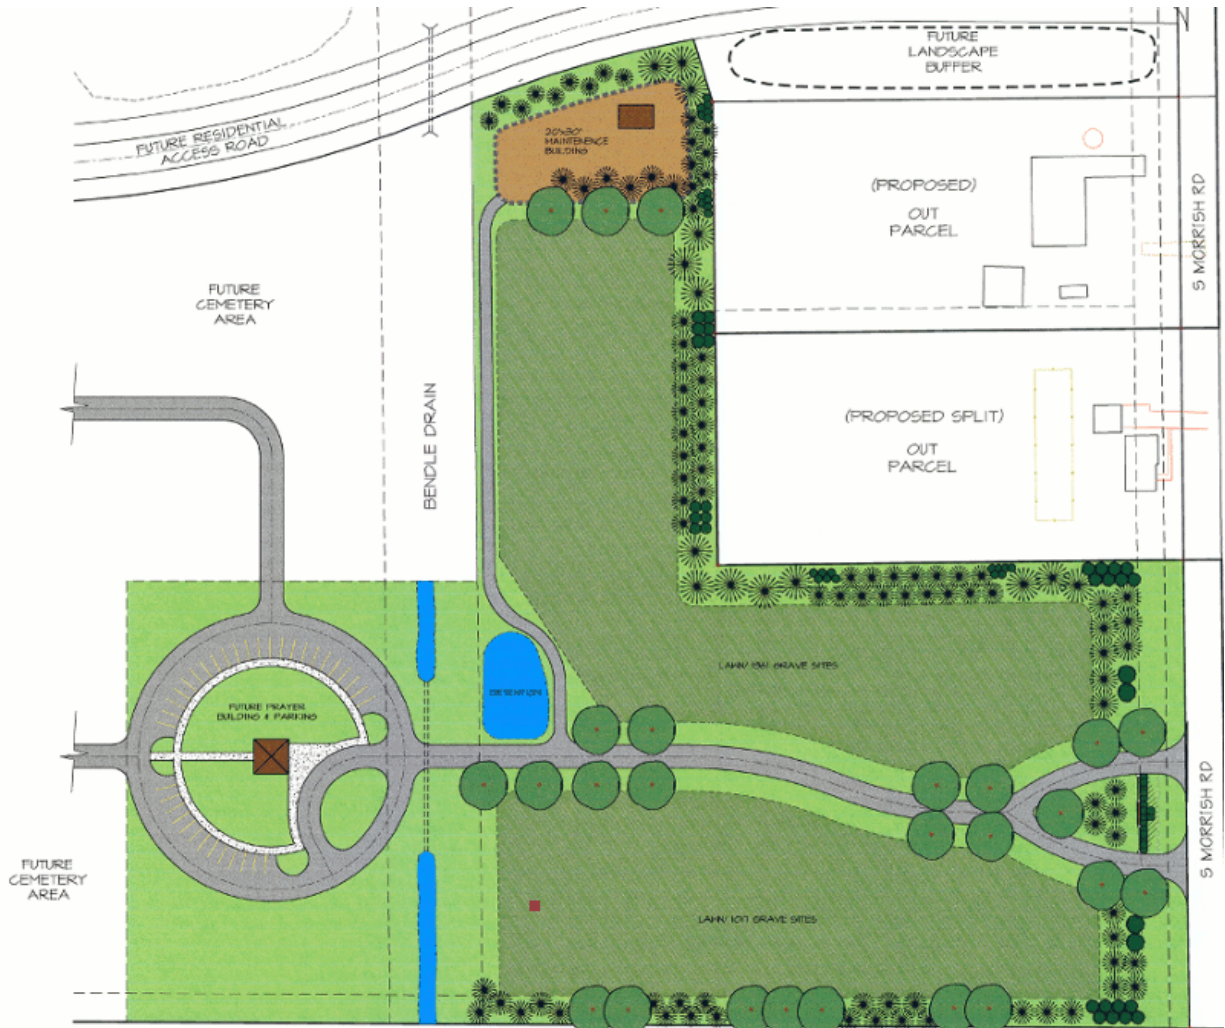

Site Location Map

Garden of Peace | Section A | Lot 065 | Site 0

JERMAINE DIONNE JORDAN

Abdalla Moussa 041-0	John Moore 053-0	SHARON ROSS 067-0	ELISHA BLACKSHER 082-0	Roy Welch 099-0
Laila Abouneif 040-0	Muhammed Sankari 052-0	ROCHELLE HOLLIDAY 066-0	YAHYA AQUIL 081-0	John Harding 098-0
Nabila Ghazi 039-0	Itidal Daaboul 051-0	JERMAINE JORDAN 065-0	Abdul Salaam 080-0	Vacant 097-0
Charles Edwards 038-0	Augusta Leatherman 050-0	HANEEF RASHAD 054-0	Khan Vigor 079-0	Vacant 096-0
Rkeem Easterling 037-0	Maserah Jaaouni 049-0	Saif Abdallah 063-0	Mendel Poole 078-0	BRIAN GREEN 095-0