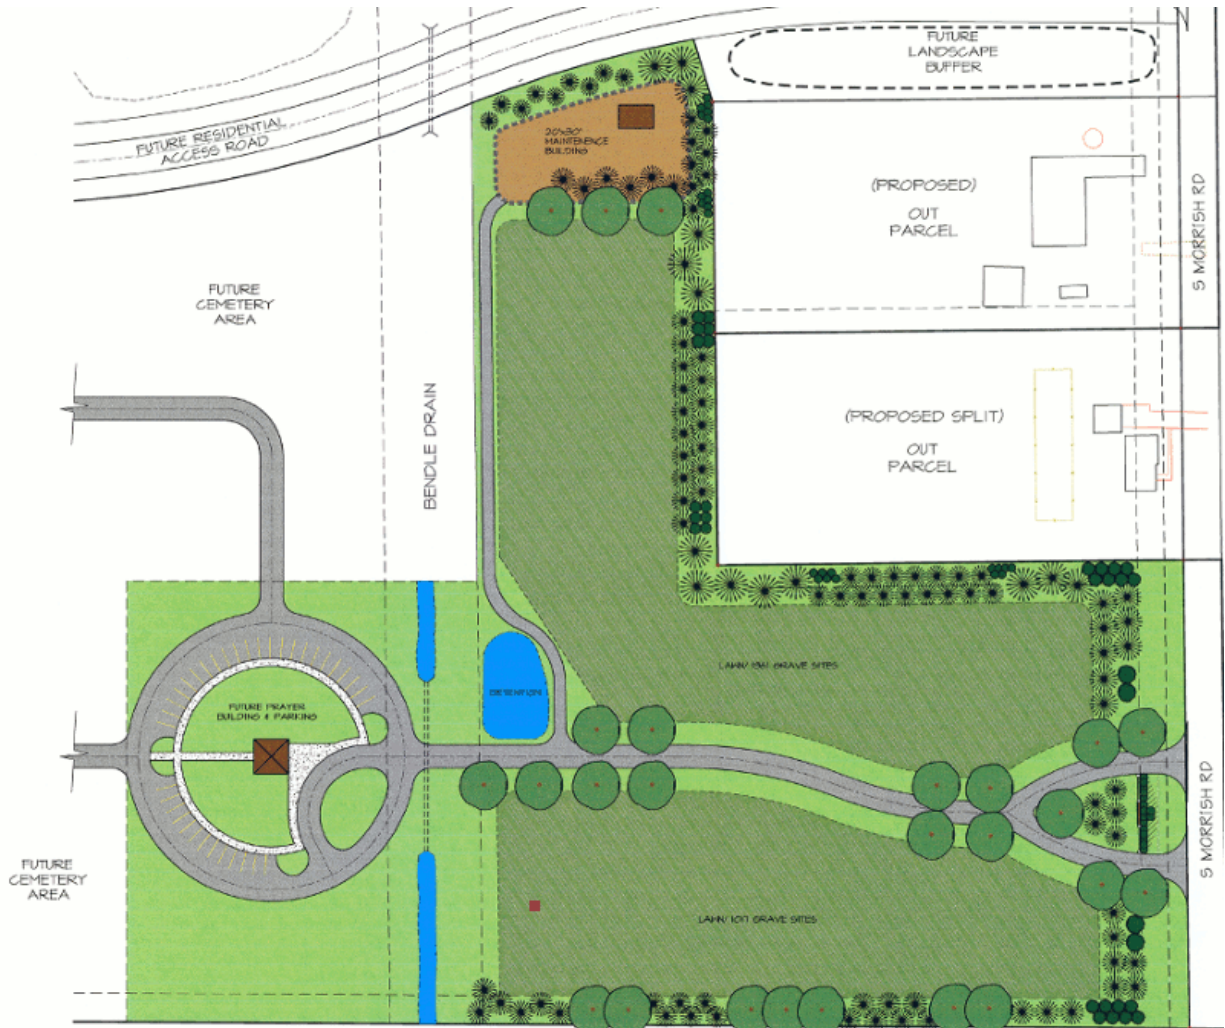

Site Location Map

Garden of Peace | Section A | Lot 065 | Site 0
 JERMAINE DIONNE JORDAN

Abdalla Moussa 041-0	John Moore 053-0	SHARON ROSS 067-0	ELISHA BLACKSHER 082-0	Roy Welch 099-0
Laila Abouneif 040-0	Muhammed Sankari 052-0	ROCHELLE HOLLIDAY 066-0	YAHYA AQUIL 081-0	John Harding 098-0
Nabila Ghazi 039-0	Itidal Daaboul 051-0	JERMAINE JORDAN 065-0	Abdul Salaam 080-0	Vacant 097-0
Charles Edwards 038-0	Augusta Leatherman 050-0	HANEEF RASHAD 054-0	Khan Vigar 079-0	Vacant 096-0
Rkeem Easterling 037-0	Maserah Jaaouni 049-0	Saif Abdallah 063-0	Mendel Poole 078-0	BRIAN GREEN 095-0