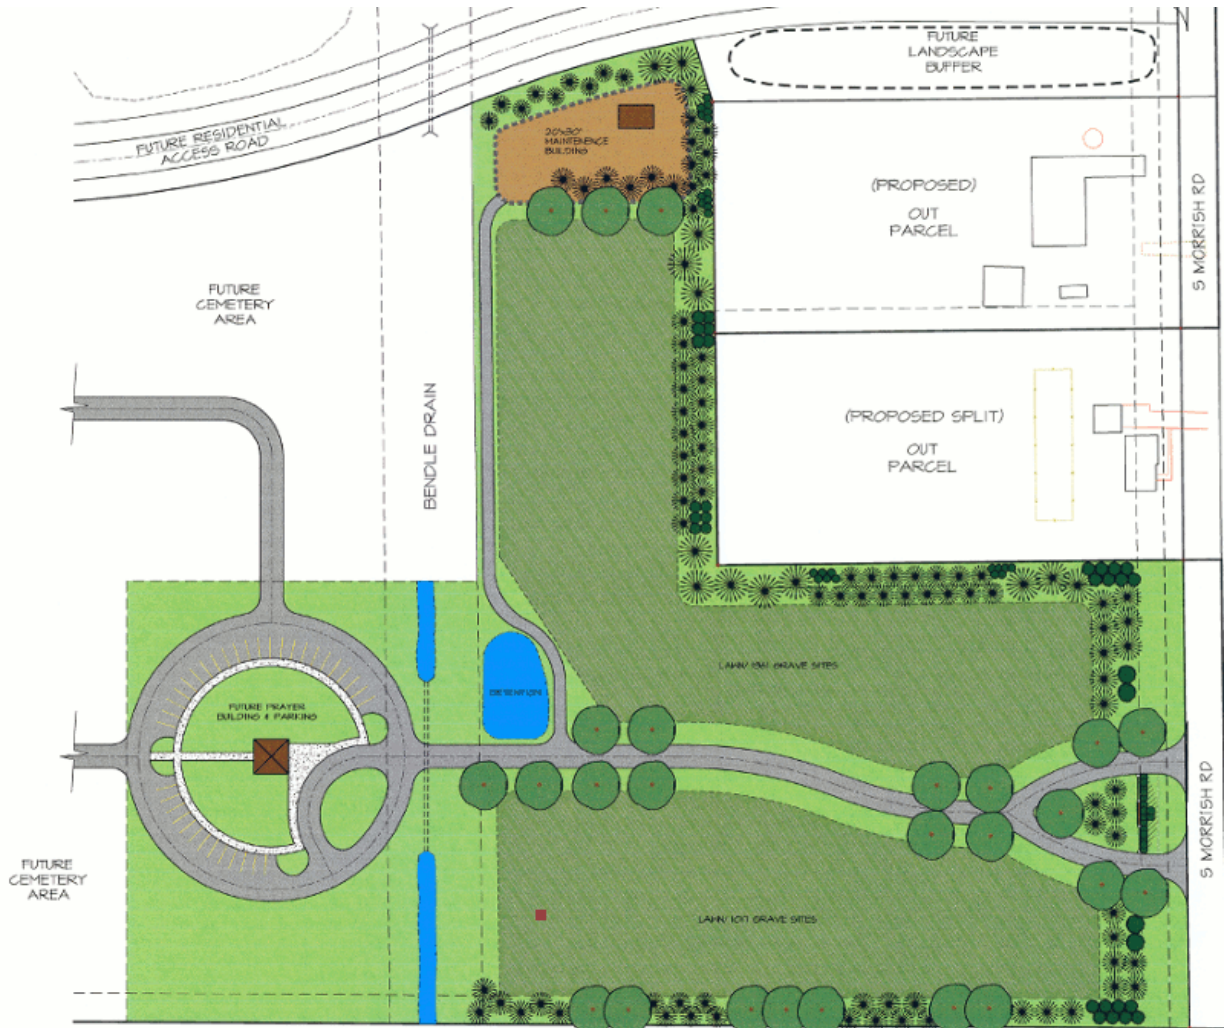

Site Location Map

Garden of Peace | Section A | Lot 064 | Site 0

HANEEF HAMMAD RASHAD

| | | | | |
|----------------------------------|------------------------------|--------------------------------|-----------------------------|-------------------------------|
| Ibrahim DhuI-Qanneyn 086-0 | Akeem Easterling 037-0 | Charles Edwards 088-0 | Mabilla Ghazi 039-0 | Laila Abouneif 040-0 |
| Vacant (sold) 048-0 | Masrah Jacouni 049-0 | Augusta Leatherman 050-0 | Itidal Daaboul 051-0 | Muhammed Sankari 052-0 |
| Hossniyah Raimouni 062-0 | Salif Abdallah 063-0 | HANEEF RASHAD 064-0 | JERMAINE JORDAN 065-0 | ROCHELLE HOLLIDAY 066-0 |
| Eric Brown 077-0 | MendeI Poole 078-0 | Khan Viqar 079-0 | Abdul Salaam 080-0 | YAHYA AQUIL 081-0 |
| Vacant 094-0 | BRIAN GREEN 095-0 | Vacant 096-0 | Vacant 097-0 | John Harding 098-0 |