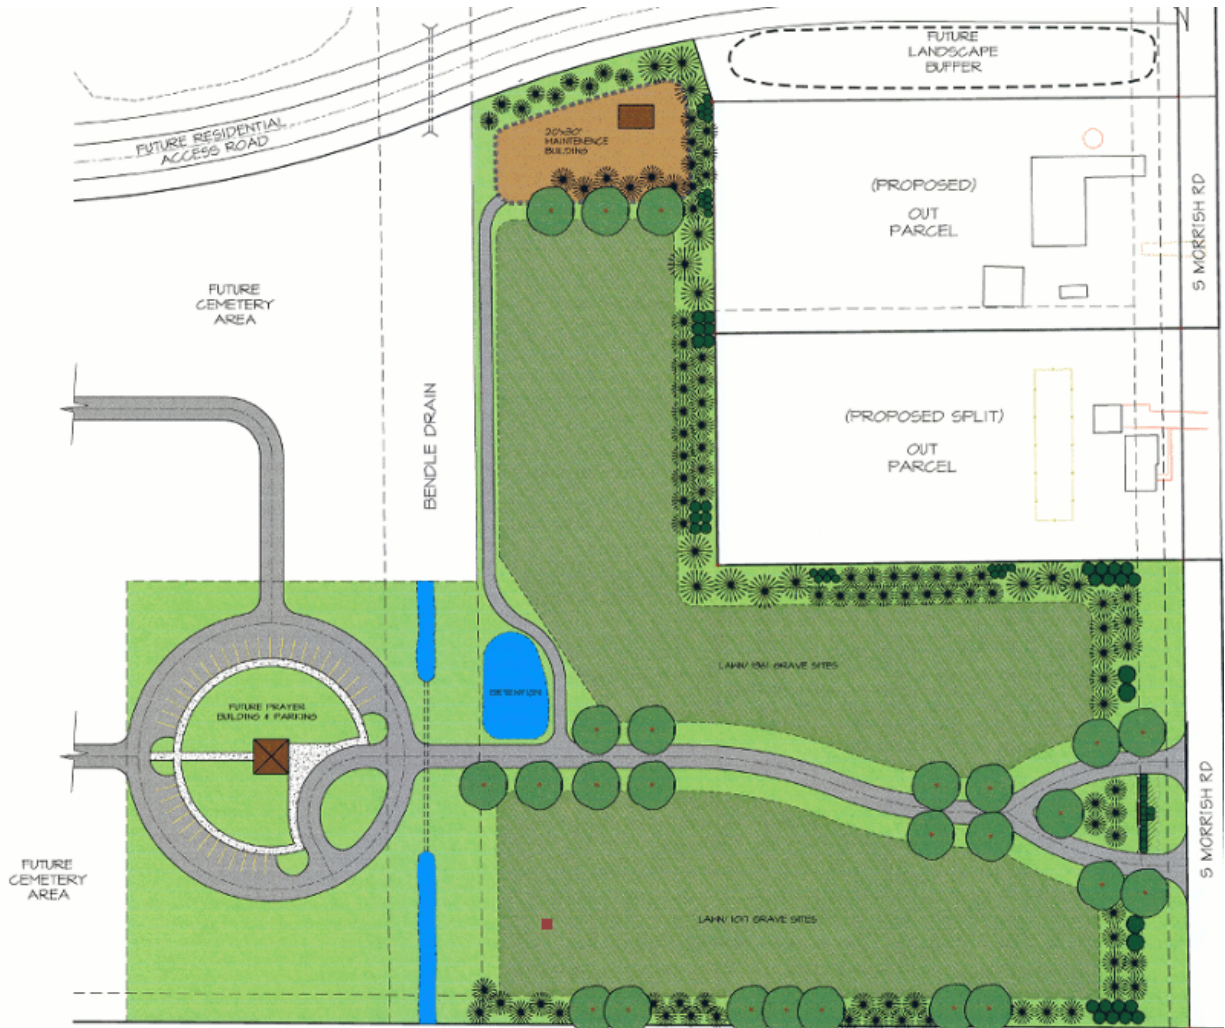

# Site Location Map

Garden of Peace | Section A | Lot 063 | Site 0

Saif Abdallah

Ali Saaba 085-0	Saira Qureshi 047-0	Mohammed Kurdi 061-0	Ibrahim Dhuil-Qarneyn 036-0	Akeem Easterling 037-0	Charles Edwards 038-0	Nabila Ghazi 039-0
Saira Qureshi 047-0	Vacant (sold) 048-0	Hossniel Rahmouni 062-0	Vacant (sold) 048-0	Maserah Jaouni 049-0	Augusta Leatherman 050-0	Itidal Daaboul 051-0
Mohammed Kurdi 061-0	Hossniel Rahmouni 062-0	Hossniel Rahmouni Saif Abdallah 063-0	Hossniel Rahmouni 062-0	HANEEF RASHID 064-0	HANEEF RASHID 064-0	JERMAINE JORDAN 065-0
LASSINA DJIRE 076-0	Eric Brown 077-0	Mendel Poole 078-0	Mendel Poole 078-0	Khan Vigar 079-0	Khan Vigar 079-0	Abdul Salaam 080-0
GEORGE HARMID 098-0	Vacant 094-0	Vacant 095-0	Vacant 095-0	Vacant 096-0	Vacant 096-0	Vacant 097-0