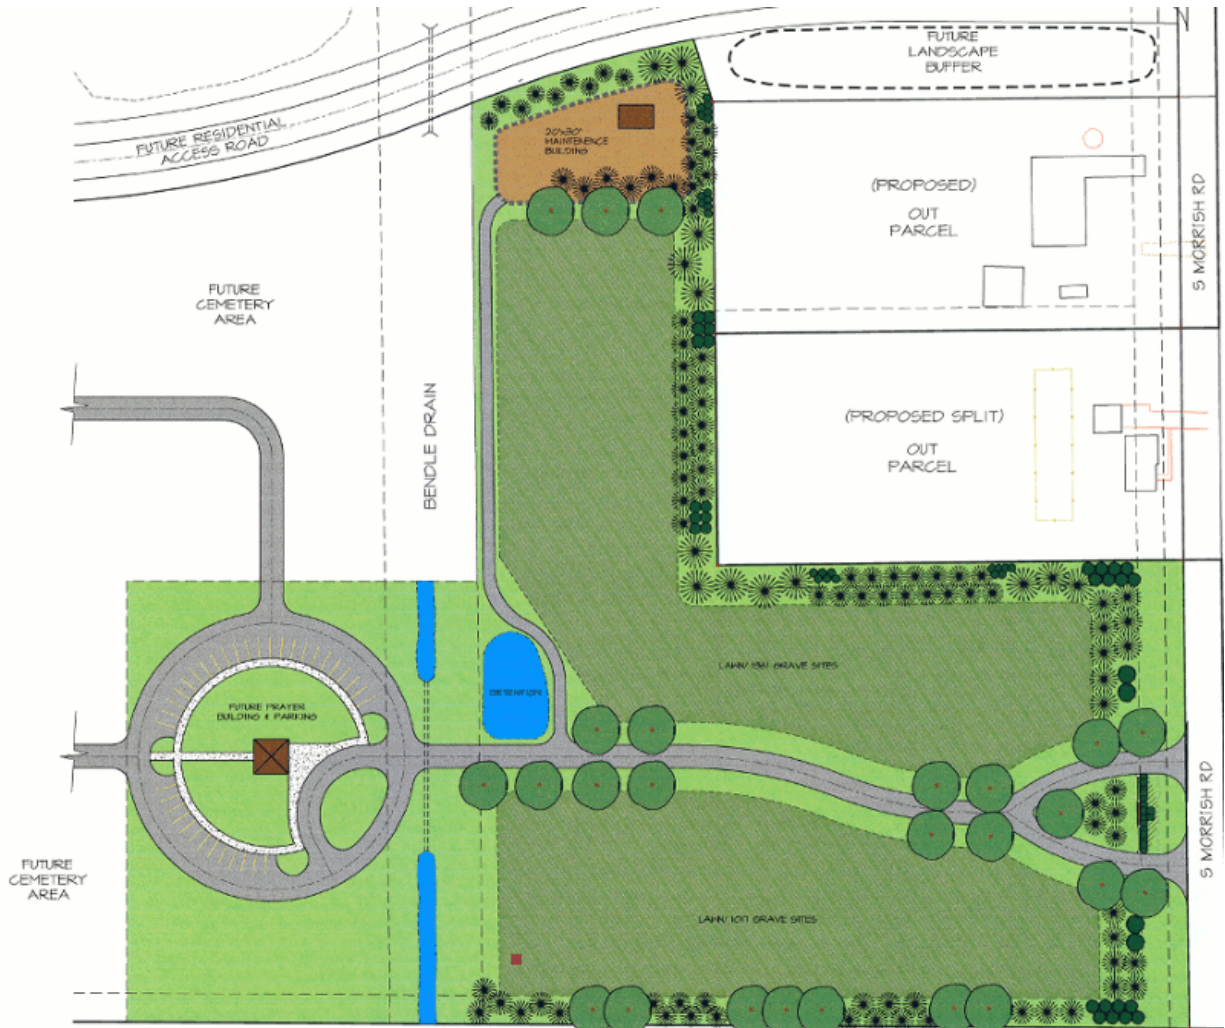

Site Location Map

Garden of Peace | Section A | Lot 010 | Site 0

Abdeulla Azimi

Vacant 002-0	Mohamed Toure 005-0	Abdeulla Azimi 010-0	John Swiden 004-0	Yazun Hytham Fadi 008-0	Ameer Eldisafy 015-0	Vacant 024-0	Daughters Badi 006-0	Zahamilla S 011-0	Bella Hamouda 018-0	Abdullatif Jallala 027-0	Siham Sharaa 026-0	Aliya Daraiseh 019-0	Naslia Kurtaga 028-0	Dan Blial 012-0
-----------------	---------------------------	----------------------------	-------------------------	-------------------------------	----------------------------	-----------------	----------------------------	-------------------------	---------------------------	--------------------------------	--------------------------	----------------------------	----------------------------	-----------------------