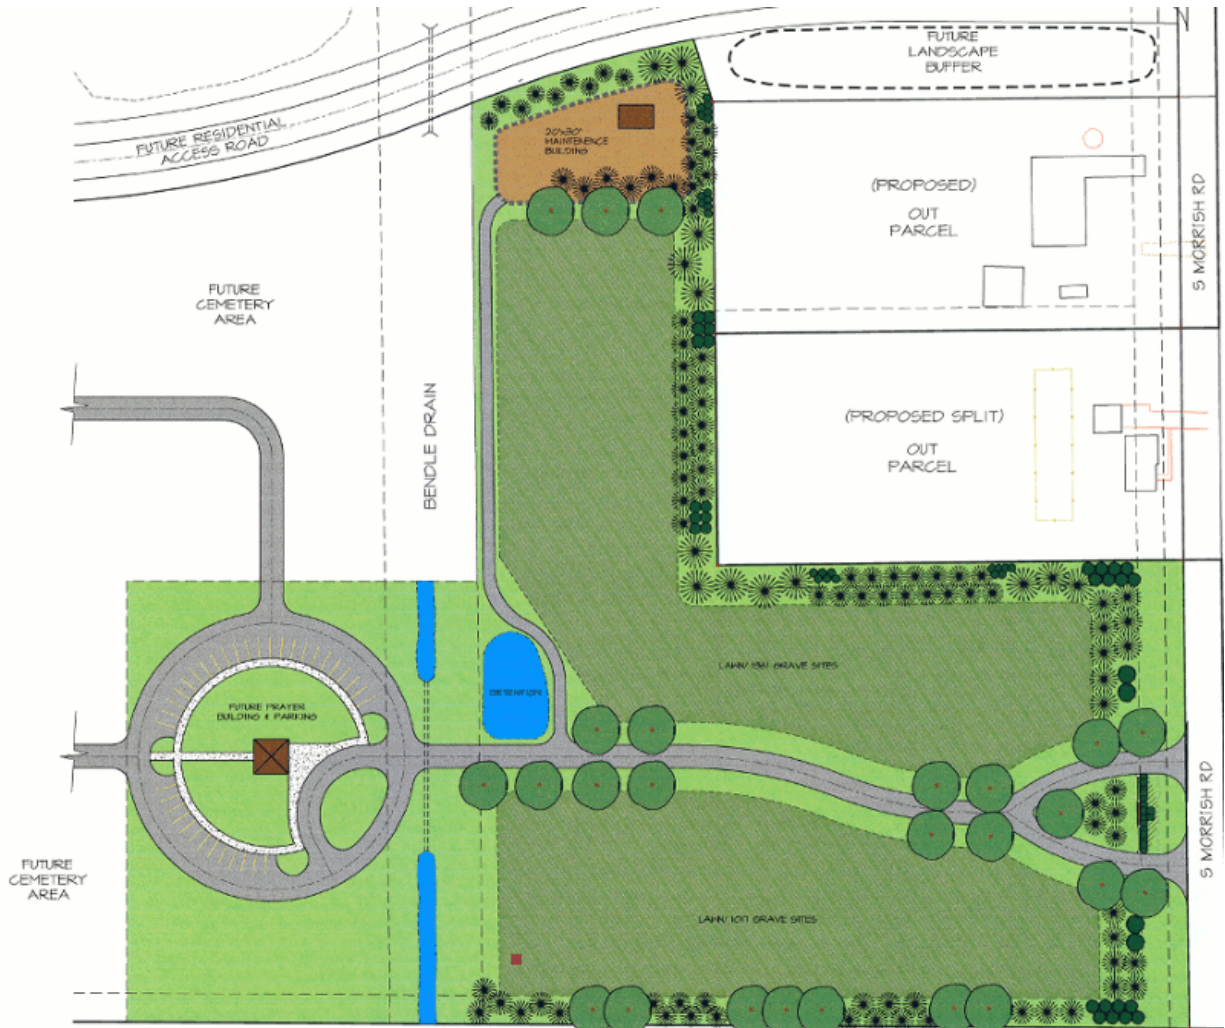

Site Location Map

Garden of Peace | Section A | Lot 010 | Site 0

Abdeulla Azimi

Vacant 002-0	Mohamed Toure 005-0	Abdeulla Azimi 010-0	John Swiden 004-0	Yazun Hytham Fadi 008-0	Ameer Eldelsafy 015-0	Vacant 024-0	Daughters Badi 006-0	Zahamilla S 011-0	Bella Hamouda 018-0	Abdullatif Jallala 027-0	Nasliia Kurtaga 028-0	Dan Blial 012-0	Aliya Daraiseh 019-0	
-----------------	---------------------------	----------------------------	-------------------------	-------------------------------	-----------------------------	-----------------	----------------------------	-------------------------	---------------------------	--------------------------------	-----------------------------	-----------------------	----------------------------	--