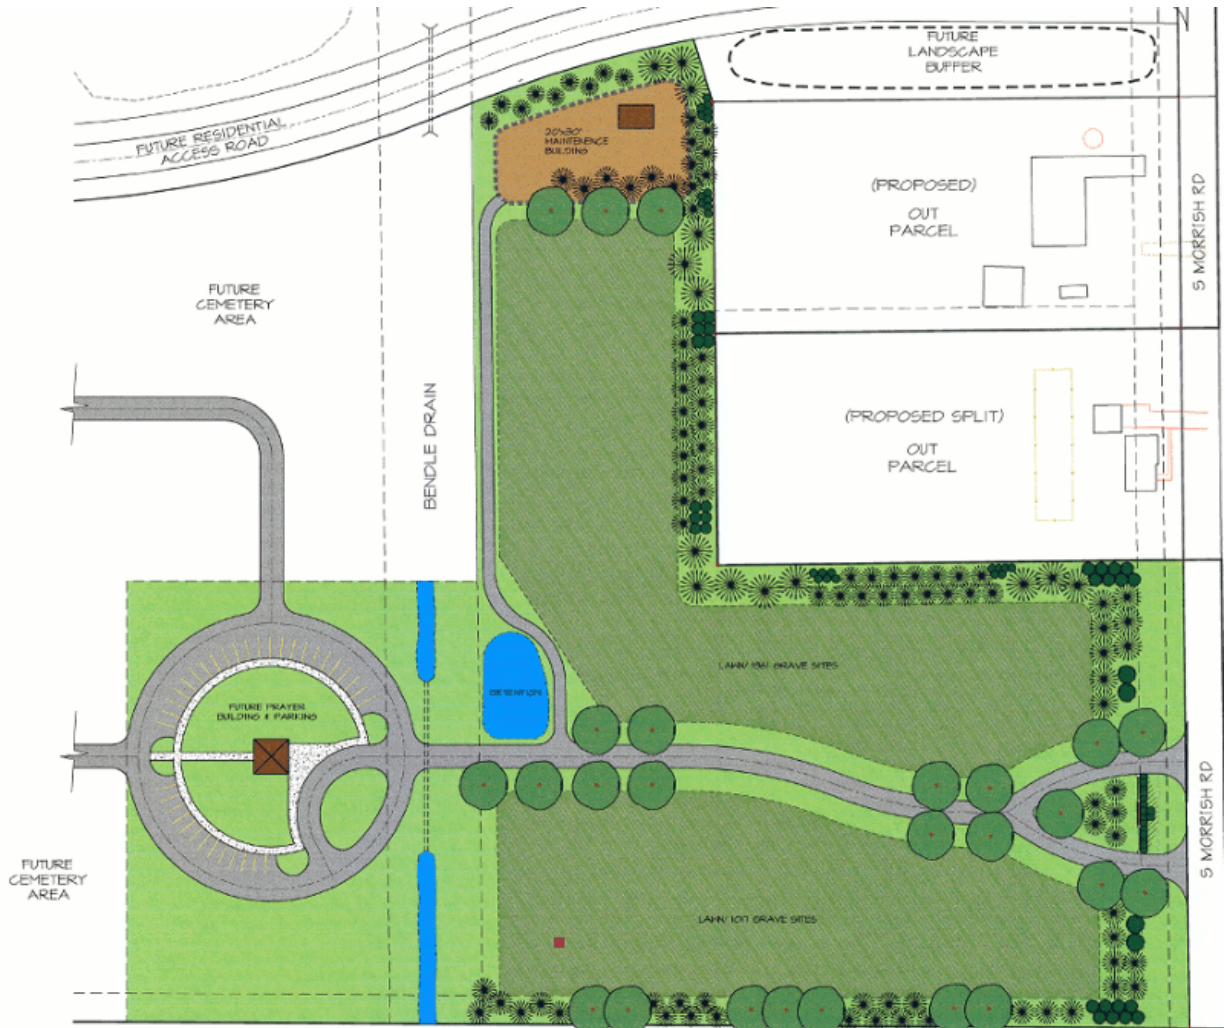

Site Location Map

Garden of Peace | Section A | Lot 061 | Site 0

Mohammed Ahmed Kurdi

Leena Mohammed 039-0	Vacant 045-0	Hasan Hammoudeh 059-0	EROL UCER 074-0	Thomas Nagle 091-0	Vacant 034-0	William Shaw 046-0	Jamera blood 060-0	ZAKIYYAH SHAHEED 075-0	CHRISTOPHER MORGAN 092-0	Ali Saaba 035-0	Saira Qureshi 047-0	Mohammed Kurdi 061-0	LASSINA DJIRE 076-0	GEORGE HAMID 093-0	Ibrahim DhuL-Qarneyn 036-0	Vacant (sold) 048-0	Hossni'eh Rahmouni 062-0	Eric Brown 077-0	Vacant 094-0	Akeem Easterling 037-0	Maserah Jaacuni 049-0	Saif Abdallah 063-0	MendeL Poole 078-0	BRIAN GREEN 095-0
-------------------------	-----------------	--------------------------	--------------------	-----------------------	-----------------	-----------------------	-----------------------	---------------------------	-----------------------------	--------------------	------------------------	-------------------------	------------------------	-----------------------	-------------------------------	------------------------	-----------------------------	---------------------	-----------------	---------------------------	--------------------------	------------------------	-----------------------	----------------------