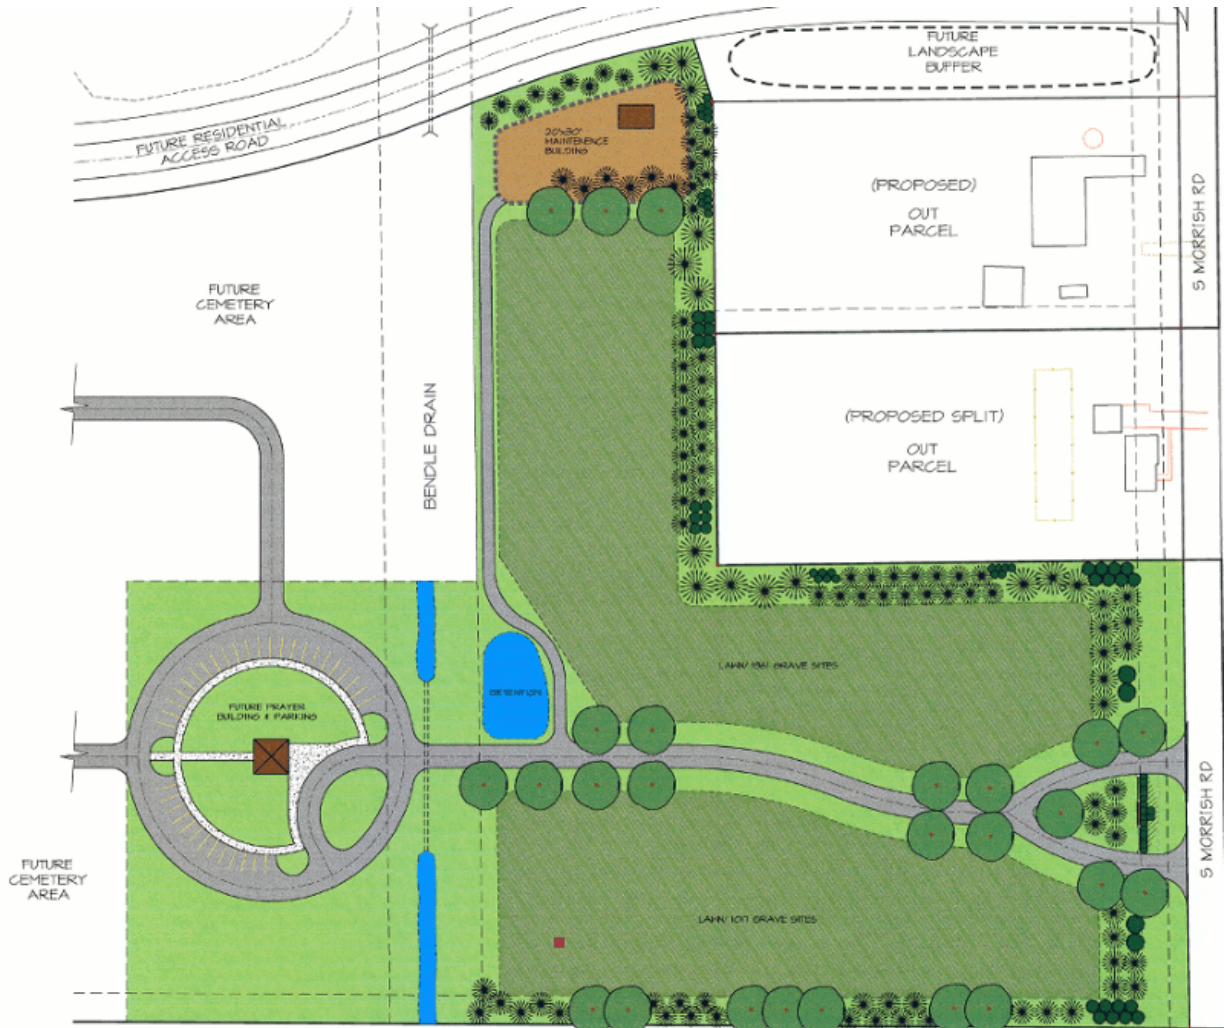

# Site Location Map

Garden of Peace | Section A | Lot 061 | Site 0

Mohammed Ahmed Kurdi

Leena Mohammed 039-0	Vacant 045-0	Hasan Hammoudeh 059-0	EROL UCER 074-0	Thomas Nagle 091-0	Vacant 034-0	William Shaw 046-0	Jamera blood 060-0	ZAKIYYAH SHAHEED 075-0	CHRISTOPHER MORGAN 092-0	Ali Saaba 035-0	Saira Qureshi 047-0	Mohammed Kurdi 061-0	LASSINA DJIRE 076-0	GEORGE HAMID 093-0	Ibrahim DhuL-Qarneyn 036-0	Vacant (sold) 048-0	Hossni'eh Rahmouni 062-0	Eric Brown 077-0	Vacant 094-0	Akeem Easterling 037-0	Maserah Jaacuni 049-0	Saif Abdallah 063-0	MendeL Poole 078-0	BRIAN GREEN 095-0
-------------------------	-----------------	--------------------------	--------------------	-----------------------	-----------------	-----------------------	-----------------------	---------------------------	-----------------------------	--------------------	------------------------	-------------------------	------------------------	-----------------------	-------------------------------	------------------------	-----------------------------	---------------------	-----------------	---------------------------	--------------------------	------------------------	-----------------------	----------------------