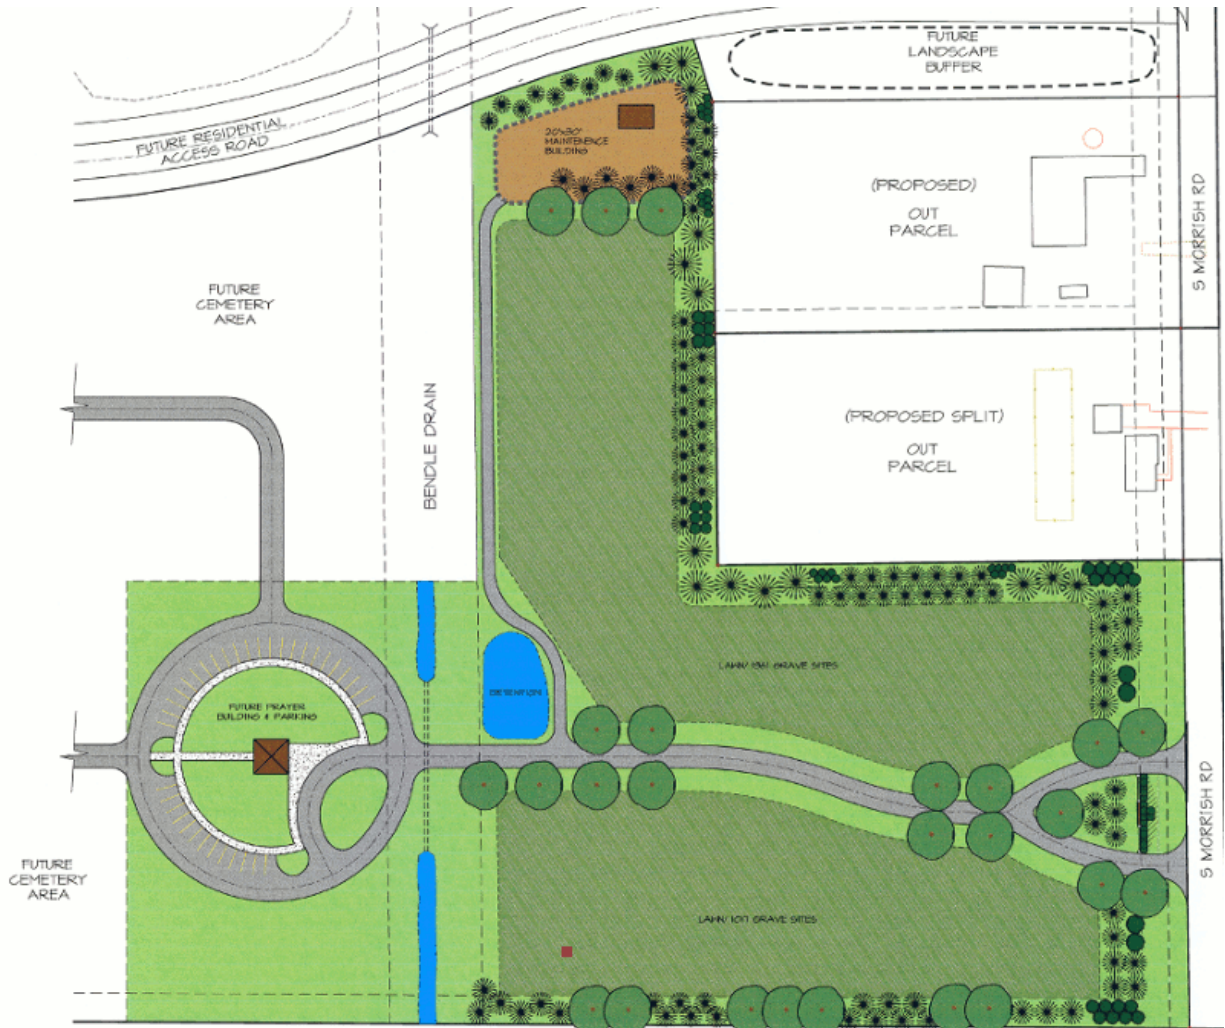

Site Location Map

Garden of Peace | Section A | Lot 060 | Site 0

Jamera Taniki Wood

Vacant 082-0	Leena Mohammed 033-0	Vacant 034-0	Ali Saaba 035-0	Ibrahim Dhul-Qarneyn 036-0
Vacant 044-0	Vacant 045-0	William Shaw 046-0	Saira Qureshi 047-0	Vacant (sold) 048-0
Mahmoud Daraiseh 058-0	Hasan Hammoudeh 059-0	Jamera Wood 060-0	Mohammed Kurd 061-0	Hossnieh, Rahmoun Rahmouni 062-0
ABDUL FATTAH RASHDAN 078-0	EROL UCER 074-0	ZAKIYYAH SHAEED 075-0	LASSINA DJIRE 076-0	Eric Brown 077-0
Layla El-Amr, Lea Ibrahim 090-0	Thomas Magle 091-0	CHRISTOPHER MORGAN 092-0	GEORGE HAMID 093-0	Vacant 094-0