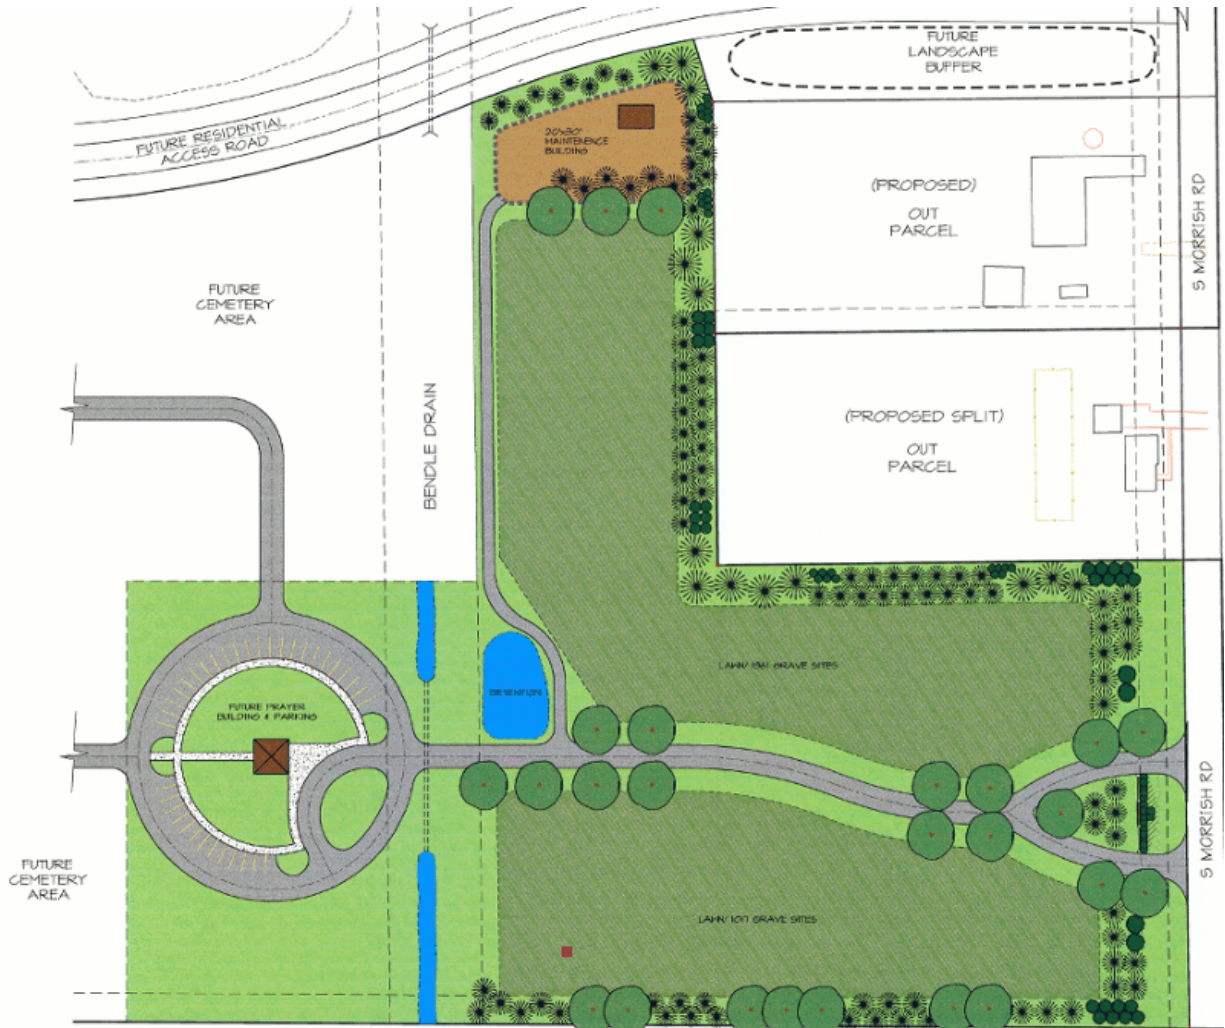

Site Location Map

Garden of Peace | Section A | Lot 060 | Site 0
Jamera Taniki Wood

Vacant 082-0	Leena Mohammed 033-0	Vacant 034-0	Ali Saaba 035-0	Ibrahim Dhul-Qarneyn 036-0
Vacant 044-0	Vacant 045-0	William Shaw 046-0	Saira Qureshi 047-0	Vacant (sold) 048-0
Mahmoud Daraiseh 058-0	Hasan Hammoudeh 059-0	Jamera Wood 060-0	Mohammed Kurd 061-0	Hossnieh, Rahmoun Rahmouni 062-0
ABDUL FATTAH RASHDAN 078-0	EROL UCER 074-0	ZAKIYYAH SHAEED 075-0	LASSINA DJIRE 076-0	Eric Brown 077-0
Layla El-Amr, Lea Ibrahim 090-0	Thomas Magle 091-0	CHRISTOPHER MORGAN 092-0	GEORGE HAMID 093-0	Vacant 094-0