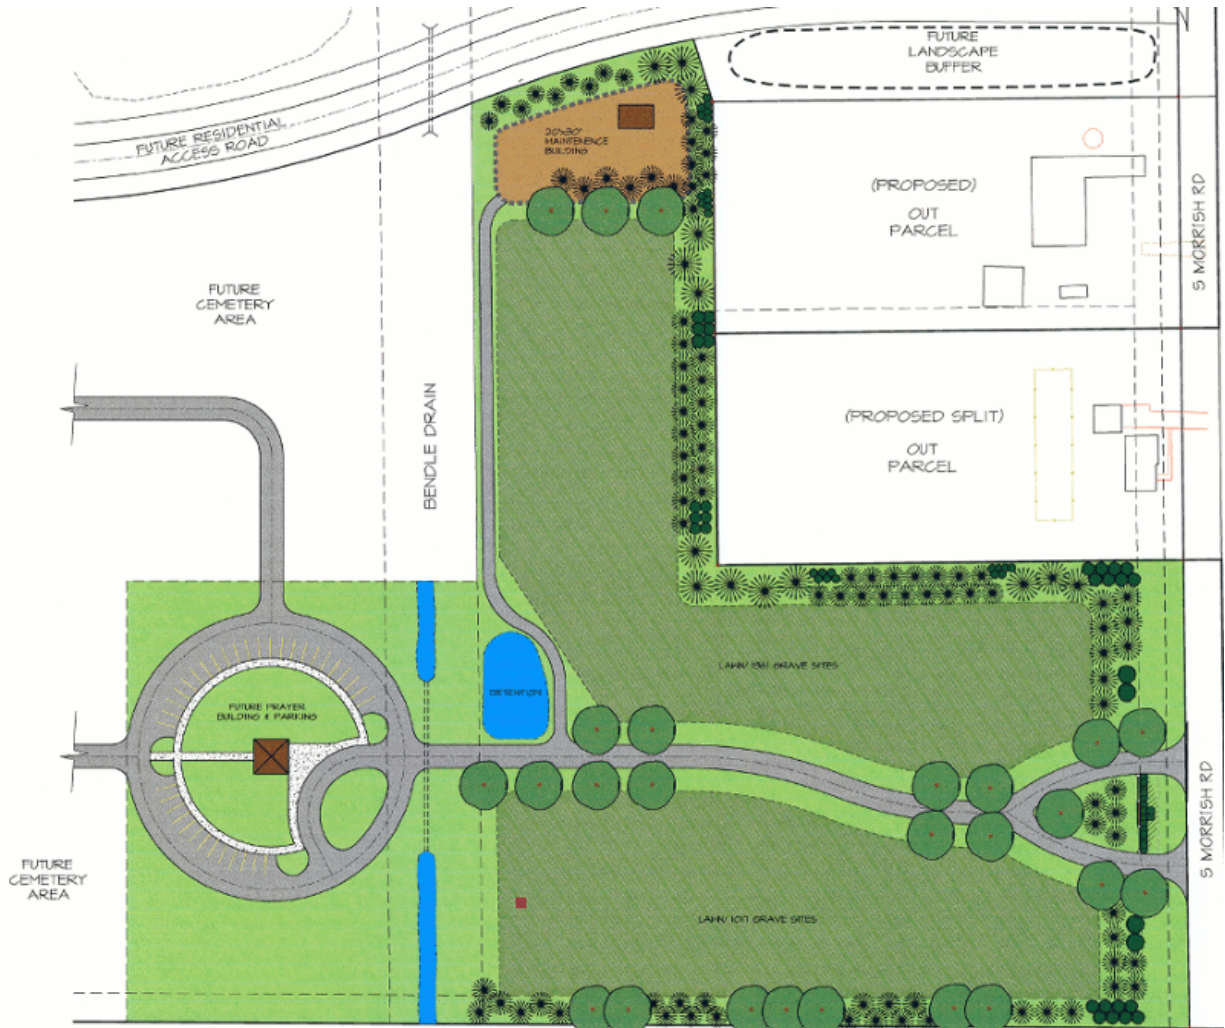

Site Location Map

Garden of Peace | Section A | Lot 052 | Site 0

Muhammed A Sankari

Naslia Kurtaga 029-0	Alecia Turner-Bey 029-0	Roosevelt Coates 030-0	Andre Otis 031-0	Julian James 042-0	Kamal Osman 068-0	JACORRIUS COLLIER 083-0
Charles Edwards 038-0	Nabila Ghazi 039-0	Laila Abouheif 040-0	Abdella Moussa 041-0	John Moore 053-0	SHARON ROSS 067-0	ELISHA BLACKSHER 082-0
Augusta Leatherman 050-0	Itidal Daaboul 051-0	Muhammed Sankari 052-0	Jamaluddin Jqdeb 054-0	ROCHELLE HOLLIDAY 066-0	YARVA ABUIL 081-0	Abdul Saleem 080-0
HANEEF RASHAD 064-0	JERMAINE JORDAN 065-0	ROCHELLE HOLLIDAY 066-0	SHARON ROSS 067-0	Kamal Osman 068-0	Abdul Saleem 080-0	Khan Viqar 079-0