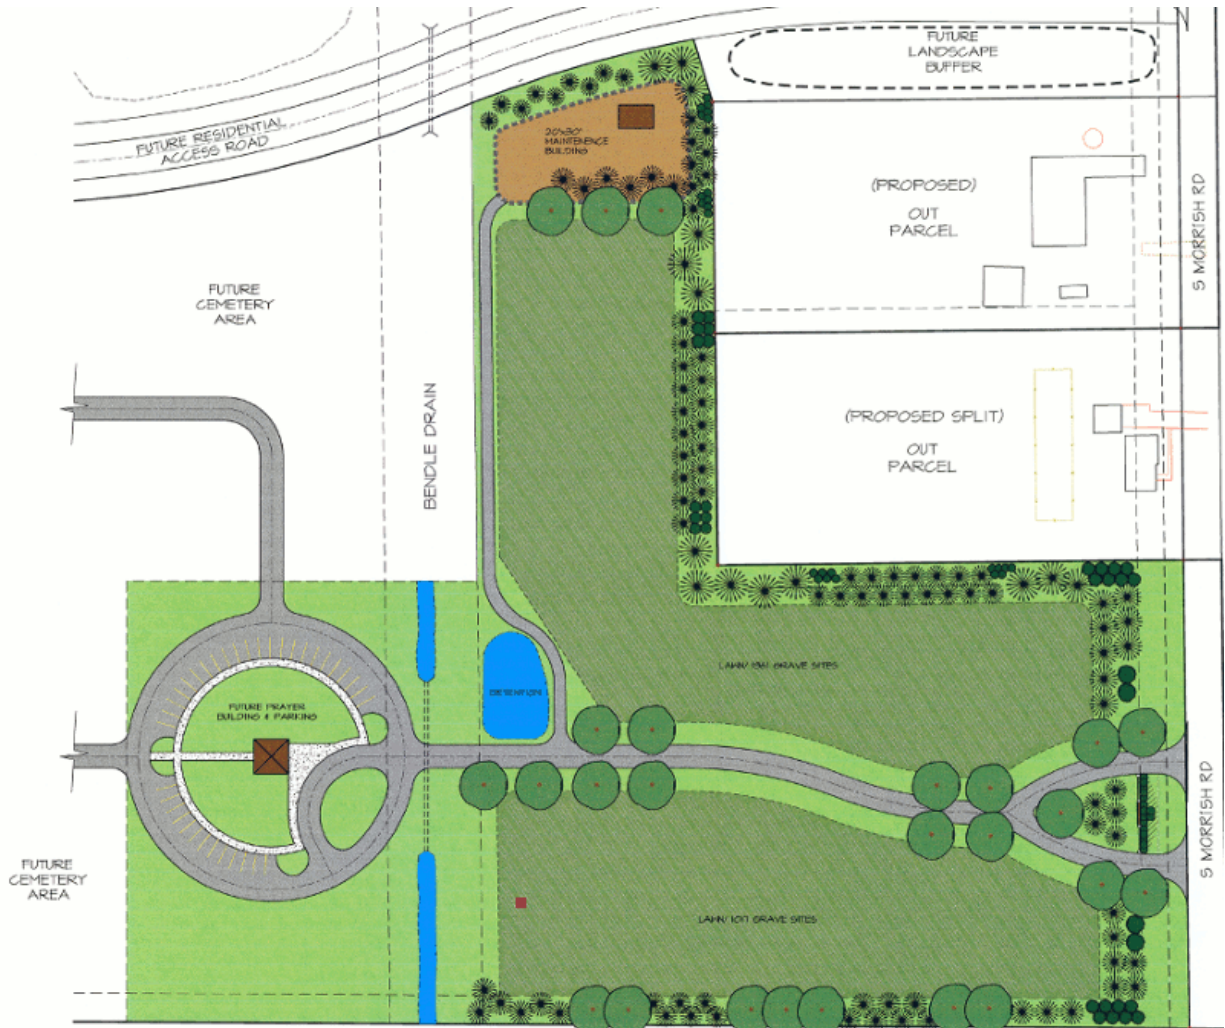

Site Location Map

Garden of Peace | Section A | Lot 052 | Site 0

Muhammed A Sankari

Naslia Kurtaga 029-0	Alecia Turner-Bey 029-0	Roosevelt Coates 030-0	Andre Otis 031-0	Julian James 042-0	Jamaluddin Jqdeb 054-0	Kamal Osman 068-0	JACORRIUS COLLIER 083-0
Charles Edwards 038-0	Nabila Ghazi 039-0	Laila Abouheif 040-0	Abdella Moussa 041-0	John Moore 053-0	Muhammed Sankari 052-0	SHARON ROSS 067-0	ELISHA BLACKSHER 082-0
Augusta Leatherman 050-0	Itidal Daaboul 051-0	Muhammed Sankari 052-0	John Moore 053-0	John Moore 053-0	Muhammed Sankari 052-0	ROCHELLE HOLLIDAY 066-0	YARVA ABUIL 081-0
HANEEF RASHAD 064-0	JERMAINE JORDAN 065-0	ROCHELLE HOLLIDAY 066-0	SHARON ROSS 067-0	John Moore 053-0	Muhammed Sankari 052-0	YARVA ABUIL 081-0	Abdul Saleem 080-0
Khan Viqar 079-0	Abdul Saleem 080-0	YARVA ABUIL 081-0	ELISHA BLACKSHER 082-0	John Moore 053-0	Muhammed Sankari 052-0	YARVA ABUIL 081-0	JACORRIUS COLLIER 083-0