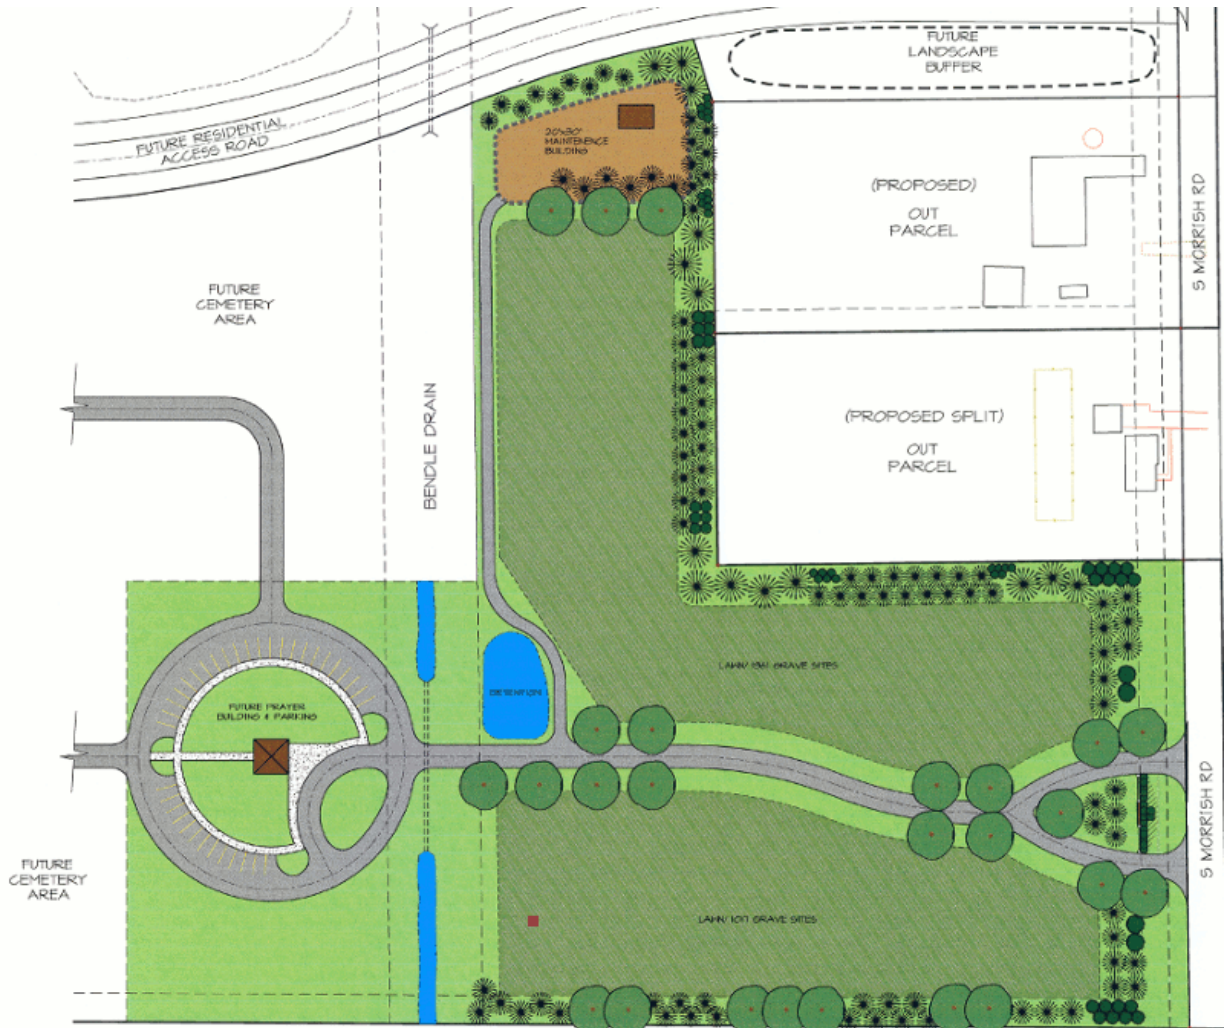

Site Location Map

Garden of Peace | Section A | Lot 050 | Site 0
Augusta Leatherman

Siham Sharaa 025-0	Ibrahim Dhul-Qarneyn 036-0	Vacant (sold) 048-0	Hossniyah Rahmouni 062-0	Eric Brown 077-0	Roosevelt Coates 030-0	Laila Abouheif 040-0	Muhammed Sankar 052-0	ROCHELLE HOLLIDAY 066-0	YAHYA ABULL 081-0
Abdullatif Jallala 027-0	Akeem Easterling 037-0	Maserah Jaacuni 049-0	Saif Abdallah 063-0	Mendei Poole 078-0	Alecia Turner-Bey 029-0	Nabila Ghazi 039-0	Itidal Daaboul 051-0	JERMAINE JORDAN 065-0	Abdul Salaam 080-0
Naaila Kurtaga 028-0	Charles Edwards 038-0	Augusta Leatherman 050-0	HANEEF RASHAD 064-0	Khan Vliqar 079-0	Naaila Kurtaga 028-0	Charles Edwards 038-0	Augusta Leatherman 050-0	HANEEF RASHAD 064-0	Khan Vliqar 079-0