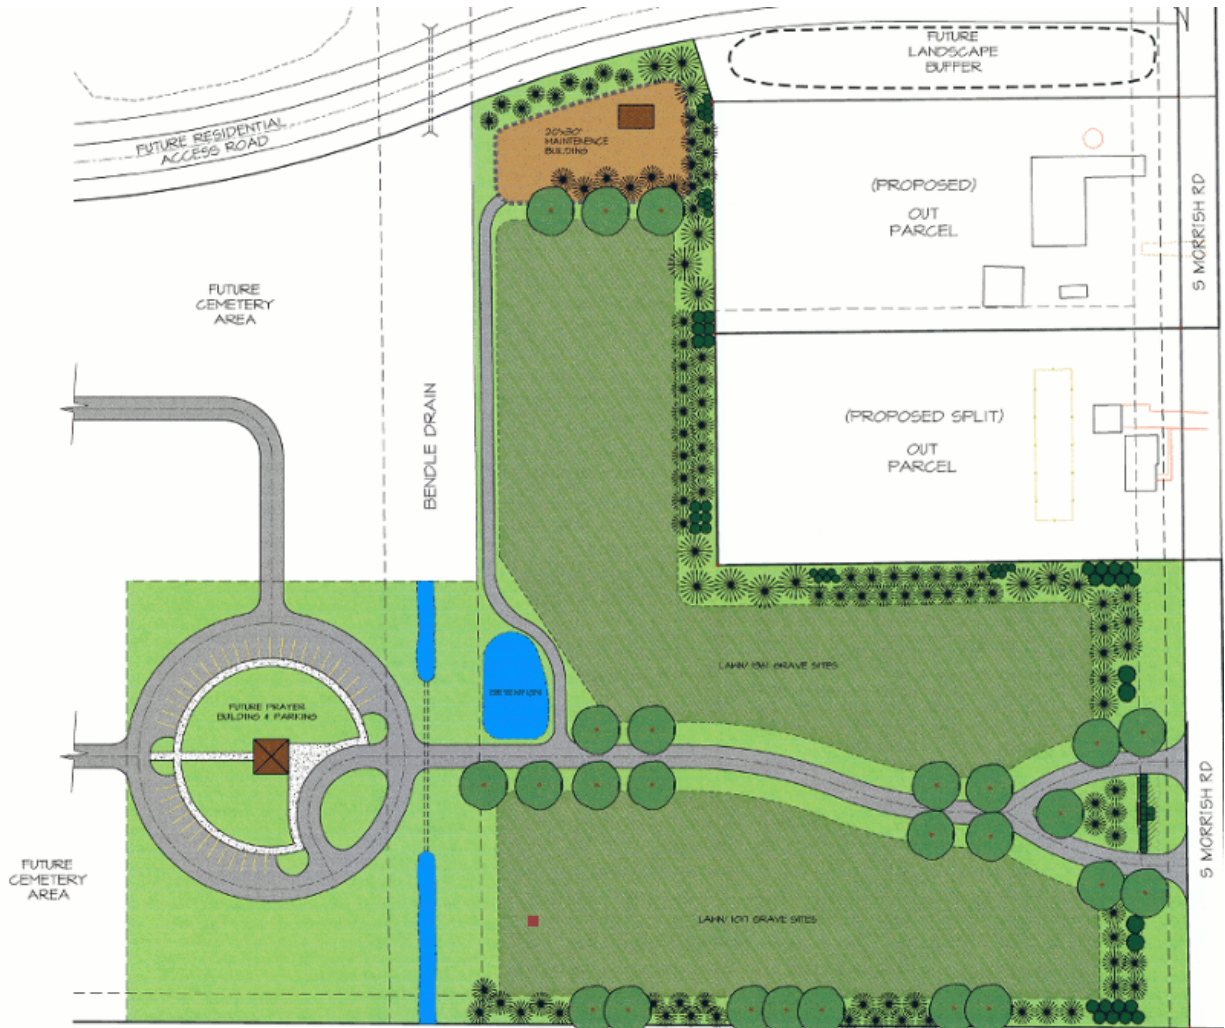

Site Location Map

Garden of Peace | Section A | Lot 050 | Site 0
Augusta Leatherman

Siham Sharaa 025-0	Ibrahim Dhul-Qamneyn 036-0	Vacant (sold) 048-0	Hossniyah Rahmouni 062-0	Eric Brown 077-0	Roosevelt Coates 030-0
Abdullatif Jallala 027-0	Akeem Easterling 037-0	Masarah Jaacumi 049-0	Saif Abdallah 063-0	Mendei Poole 078-0	Alecia Turner-Bey 029-0
Naslia Kurtaga 028-0	Charles Edwards 038-0	Augusta Leatherman 050-0	HAMEEF RASHAD 064-0	Khan Vliqar 079-0	Nabila Ghazi 039-0
Itidal Daaboul 051-0	JERMAINE JORDAN 065-0	Abdul Salaam 080-0	ROCHELLE HOLLIDAY 066-0	YAHYA ABULL 081-0	Laila Abouheif 040-0
Muhammed Sankari 052-0	Abdul Salaam 080-0				