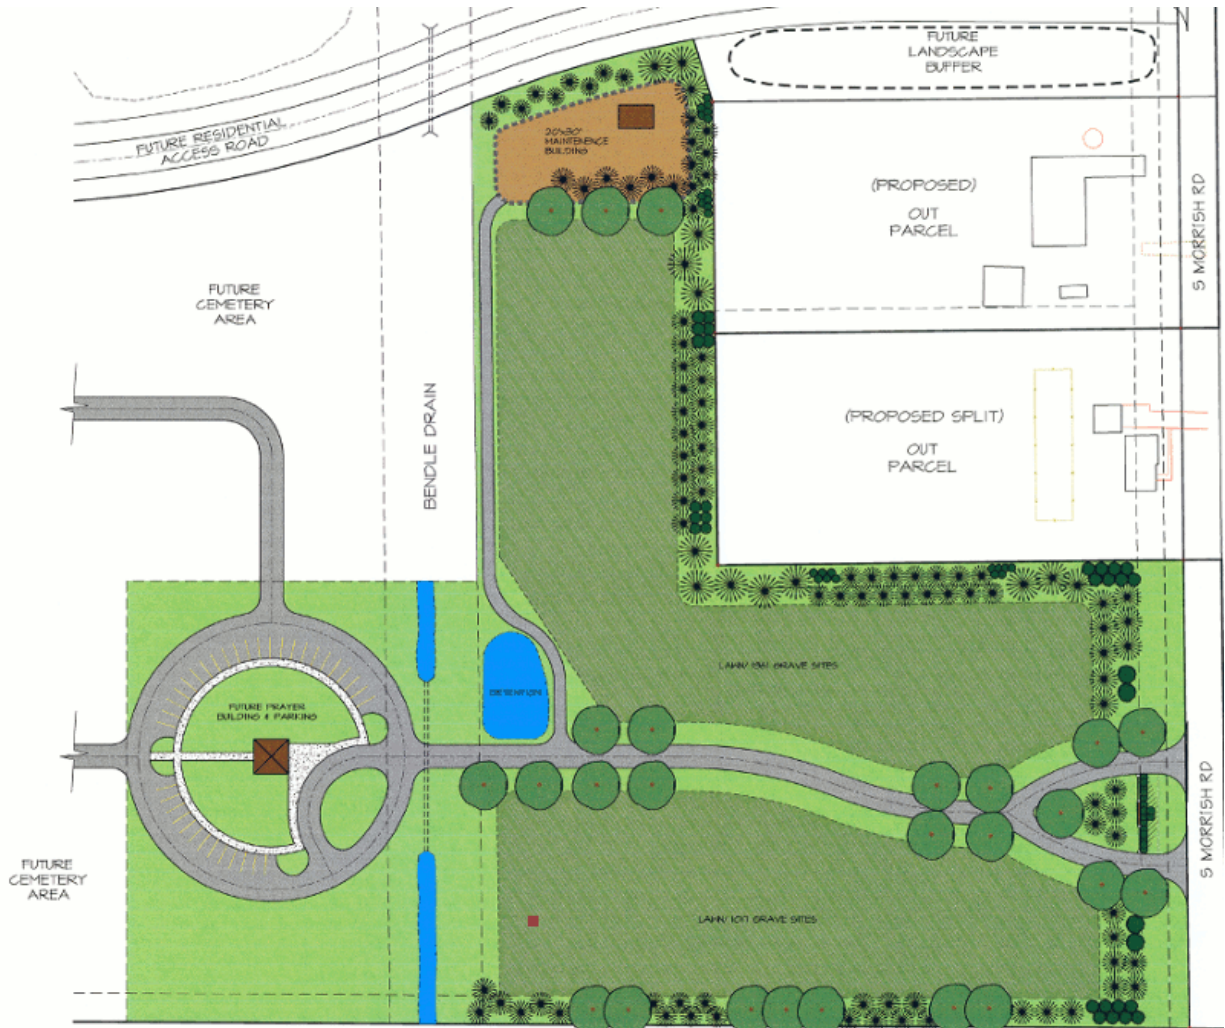

# Site Location Map

Garden of Peace | Section A | Lot 050 | Site 0

Augusta Leatherman

Siham Sharaa 026-0	Ibrahim Dhul-Qamneyn 036-0	Vacant (sold) 048-0	Hossniyah Rahmouni 062-0	Eric Brown 077-0	Roosevelt Coates 030-0	Laila Abouheif 040-0	Muhammed Sankar 052-0	ROCHELLE HOLLIDAY 066-0	YAHYA ABULL 081-0
Abdullatif Jallala 027-0	Akeem Easterling 037-0	Maserah Jaacuni 049-0	Saif Abdallah 063-0	Mendei Poole 078-0	Alecia Turner-Bey 029-0	Nabila Ghazi 039-0	Itidal Daaboul 051-0	JERMAINE JORDAN 065-0	Abdul Salaam 080-0
Naaila Kurtaga 028-0	Charles Edwards 038-0	Augusta Leatherman 050-0	HANEEF RASHAD 064-0	Khan Vliqar 079-0	Naaila Kurtaga 028-0	Charles Edwards 038-0	Augusta Leatherman 050-0	HANEEF RASHAD 064-0	Khan Vliqar 079-0