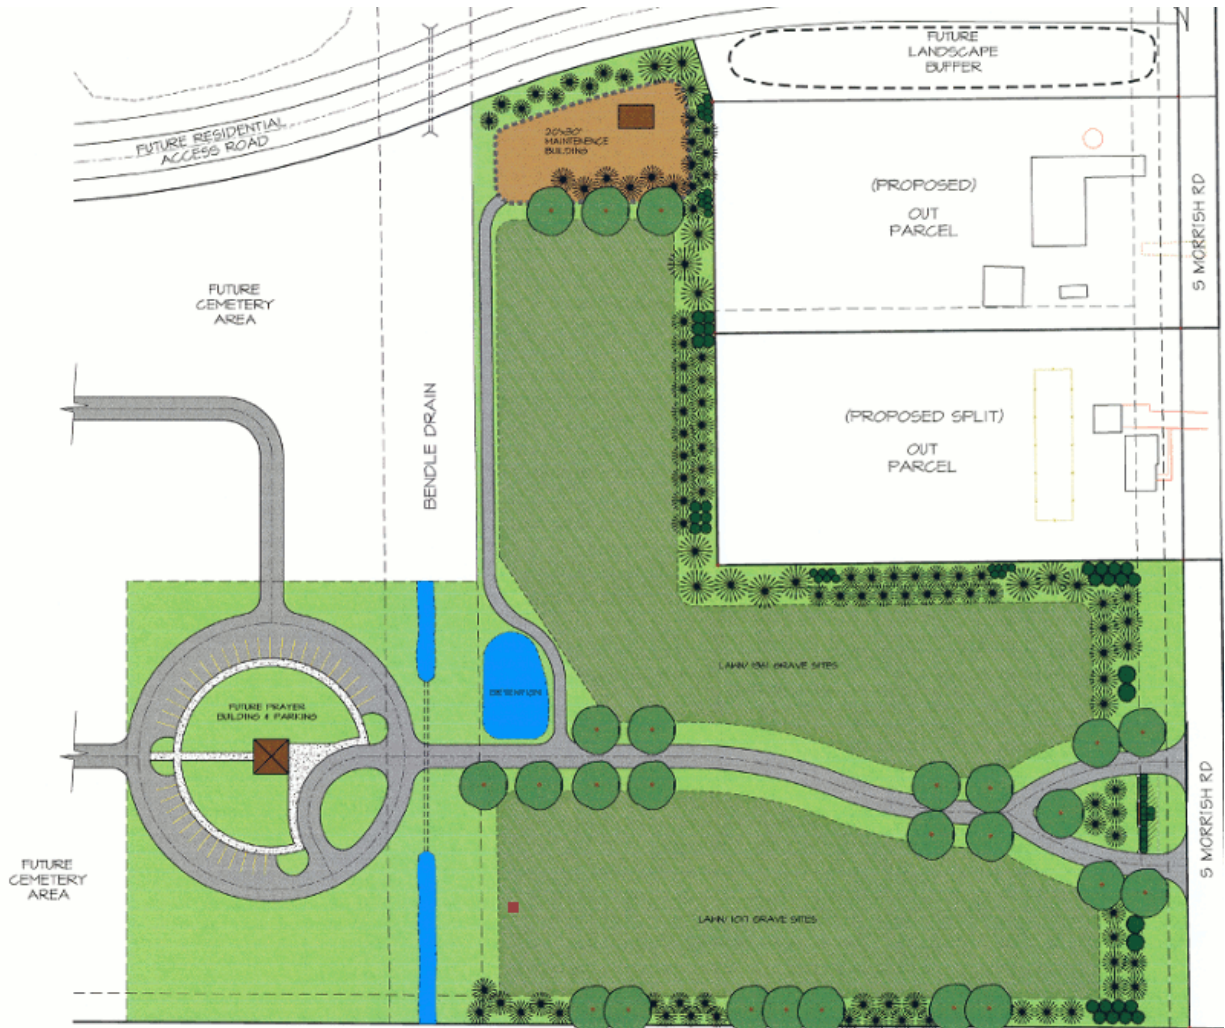

Site Location Map

Garden of Peace | Section A | Lot 040 | Site 0

Laila Abouheif

Alya Daraiseh 019-0	Shaquille Vickers 020-0	Hizam Alwajeh 021-0	Andre Otis 031-0	Julian James 042-0	Jamaluddin Ugdeb 054-0	Kamal Usman 068-0
Naslia Kurtaga 028-0	Alecia Turner-Bey 029-0	Roosevelt Coates 030-0	Abdalla Mousa 041-0	John Moore 053-0	Jeha Moore 058-0	SHARON ROSS 067-0
Charles Edwards 038-0	Nabila Ghazi 039-0	Laila Abouheif 040-0	Abdalla Mousa 041-0	Muhammed Sankari 052-0	John Moore 058-0	ROCHELLE HOLLIDAY 066-0
Augusta Leatherman 050-0	Itidel Daaboul 051-0	Muhammed Sankari 052-0	Abdalla Mousa 041-0	John Moore 058-0	John Moore 058-0	JERMAINE JORDAN 055-0
HANEEF RASHAD 064-0	Augusta Leatherman 050-0	Muhammed Sankari 052-0	Abdalla Mousa 041-0	John Moore 058-0	John Moore 058-0	ROCHELLE HOLLIDAY 066-0