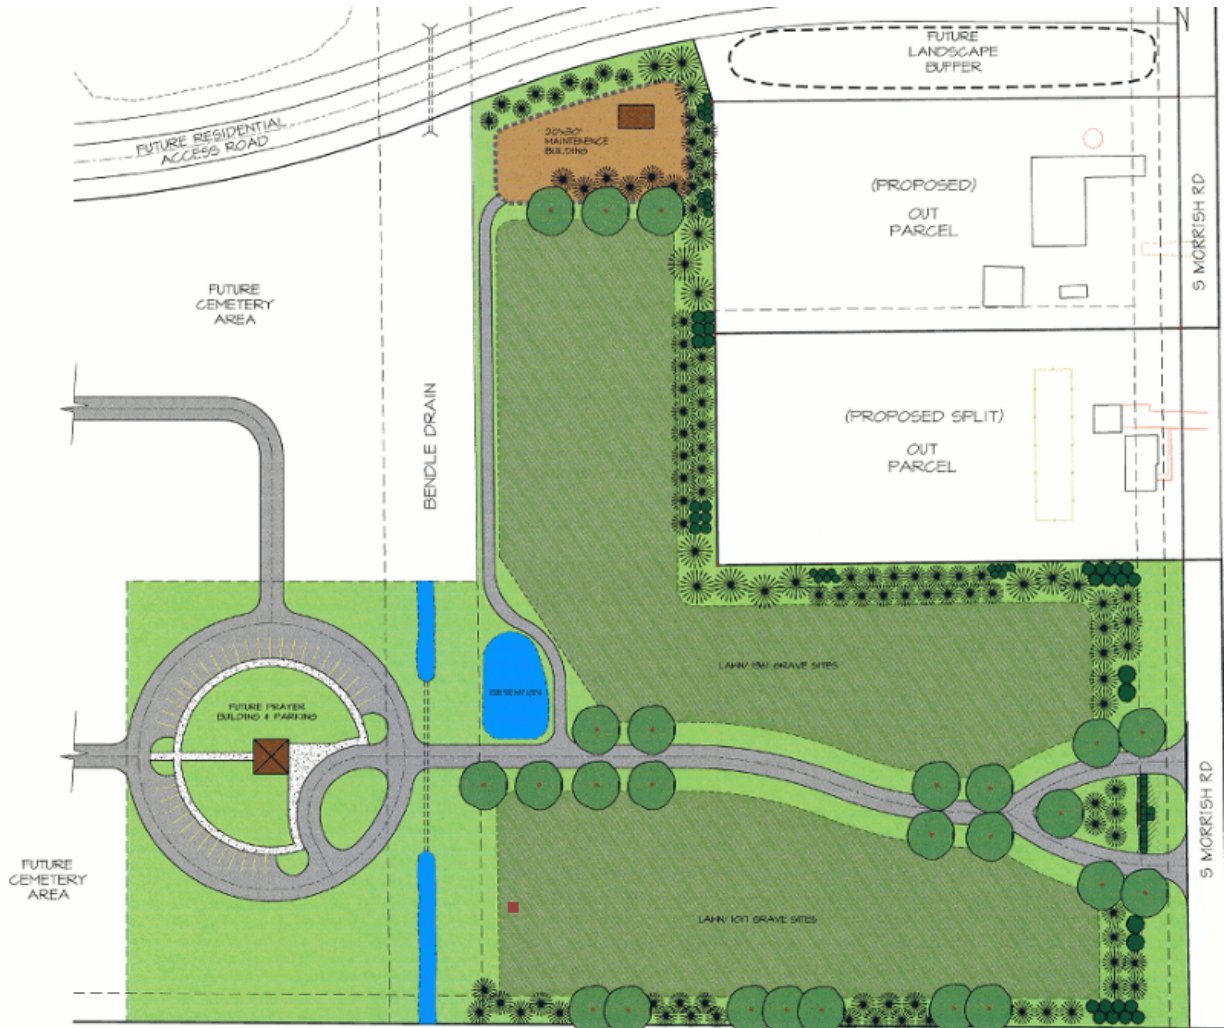

Site Location Map

Garden of Peace | Section A | Lot 040 | Site 0

Laila Abouheif

Alya Daraiseh 019-0	Shaquille Vickers 020-0	Hizam Alwajeh 021-0	Julian James 042-0	Jamaluddin Ugdeb 054-0	Kamal Osman 068-0
Naslia Kurtaga 028-0	Alecia Turner-Bey 029-0	Roosevelt Coates 030-0	Abdalla Mousa 041-0	Jehn Moore 053-0	SHARON ROSS 067-0
Charles Edwards 038-0	Nabila Ghazi 039-0	Laila Abouheif 040-0	Muhammed Sankari 052-0	ROCHELLE HOLLIDRY 066-0	JERMAINE JORDAN 065-0
Augusta Leatherman 050-0	Itidel Daaboul 051-0	Andre Otis 031-0	Andree Moore 058-0	ROCHELLE HOLLIDRY 066-0	JERMAINE JORDAN 065-0