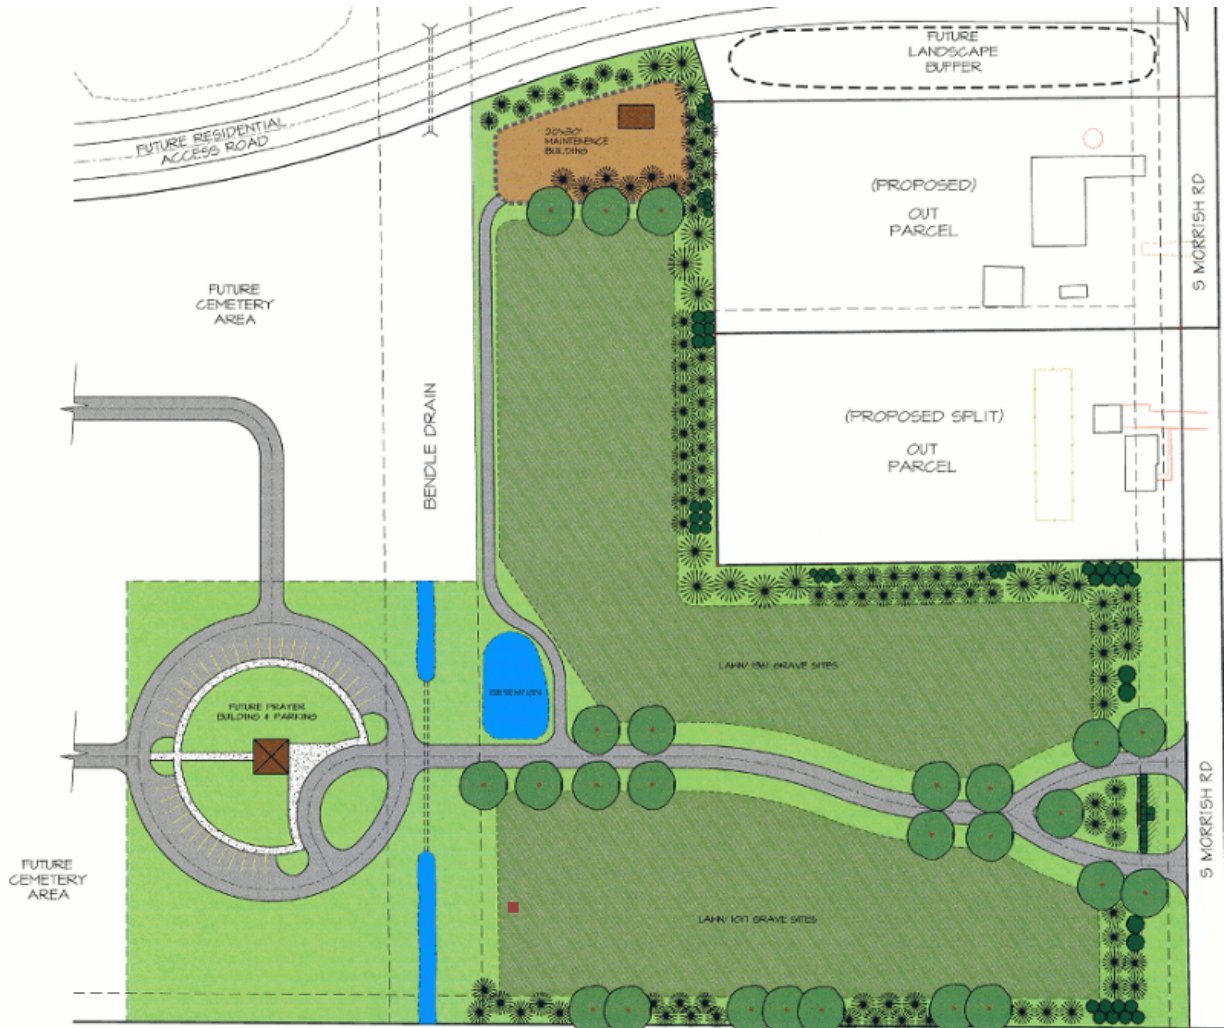

Site Location Map

Garden of Peace | Section A | Lot 040 | Site 0

Laila Abouheif

Alya Daraiseh 019-0	Shaquille Vickers 020-0	Hizam Alwajeh 021-0	Andre Otis 031-0	Julian James 042-0	Jamaluddin Ugdeb 054-0	Kamal Usman 068-0
Naslia Kurtaga 028-0	Alecia Turner-Bey 029-0	Roosevelt Coates 030-0	Abdalla Mousa 041-0	John Moore 053-0	Jeh Moore 058-0	SHARON ROSS 067-0
Charles Edwards 038-0	Nabila Ghazi 039-0	Laila Abouheif 040-0	Abdalla Mousa 041-0	Muhammed Sankari 052-0	John Moore 058-0	ROCHELLE HOLLIDAY 066-0
Augusta Leatherman 050-0	Itidel Daaboul 051-0	Muhammed Sankari 052-0	Abdalla Mousa 041-0	John Moore 058-0	John Moore 058-0	JERMAINE JORDAN 055-0
HANEEF RASHAD 064-0	Augusta Leatherman 050-0	Muhammed Sankari 052-0	Abdalla Mousa 041-0	John Moore 058-0	John Moore 058-0	ROCHELLE HOLLIDAY 066-0