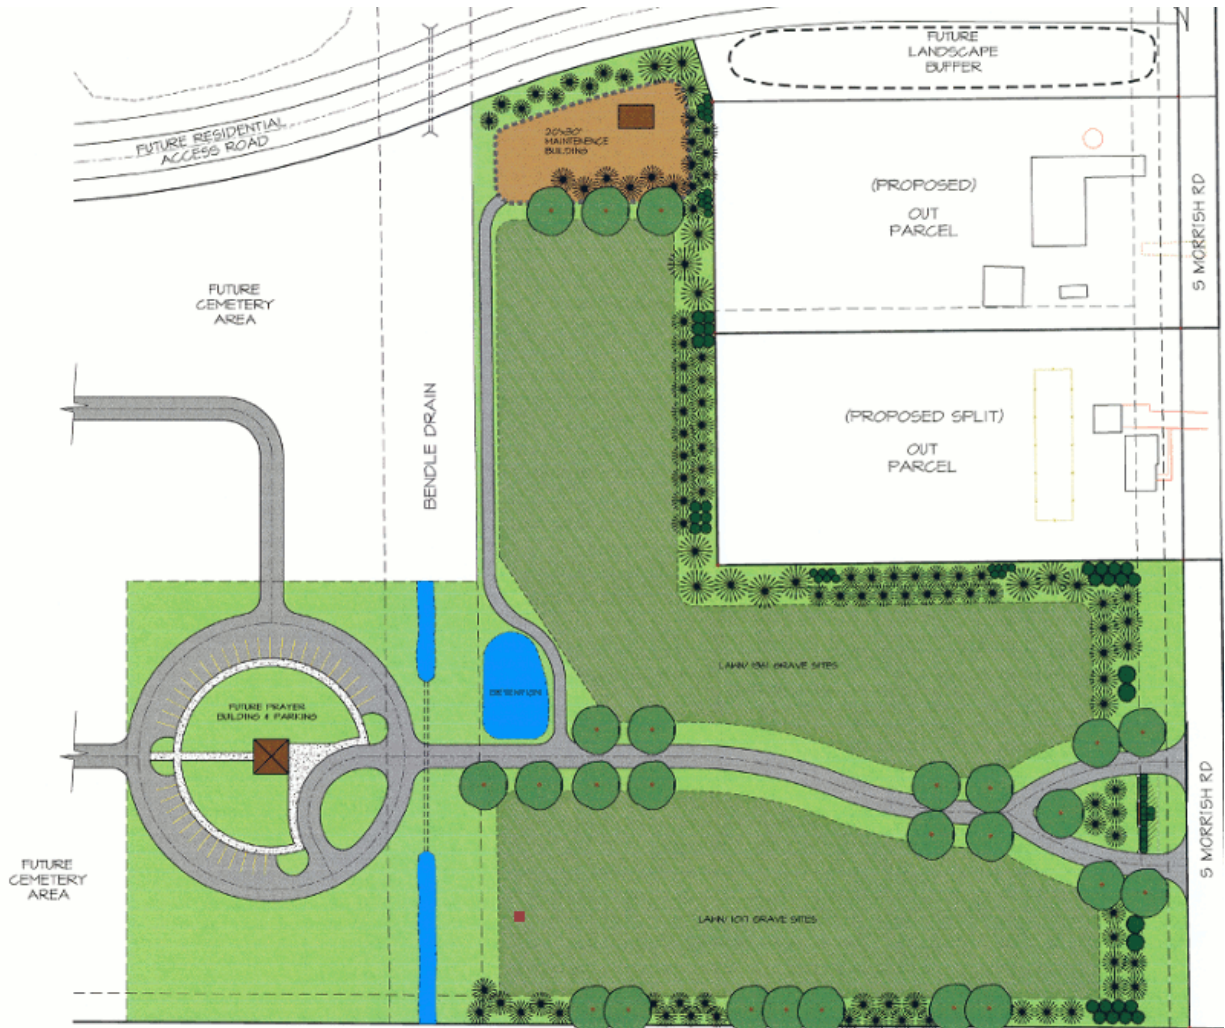

Site Location Map

Garden of Peace | Section A | Lot 039 | Site 0

Nabila Ghazi

Bella Hamouda 019-0	Abdullatif Jallala 027-0	Akeem Easterling 037-0	Masrah Jaaouni 049-0	Saif Abdallah 069-0	Aluya Daraiseh 019-0	Naslia Kurtaga 028-0	Charles Edwards 038-0	Augusta Leatherman 050-0	HANEEF RASHAD 054-0	Shaquille Vickers 020-0	Alecia Turner-Bey 029-0	Nabila Ghazi 039-0	Itidal Daaboul 051-0	JERMAINE JORDAN 065-0	Hizam Alwajeh 021-0	Roosevelt Coates 030-0	Laila Abouneif 040-0	Muhammed Sankari 052-0	ROCHELLE HOLLIDAY 066-0	Andre Otis 031-0	Abdalla Moussa 041-0	John Moore 053-0	SHARON ROSS 067-0
------------------------	-----------------------------	---------------------------	-------------------------	------------------------	-------------------------	-------------------------	--------------------------	-----------------------------	------------------------	----------------------------	----------------------------	-----------------------	-------------------------	--------------------------	------------------------	---------------------------	-------------------------	---------------------------	----------------------------	---------------------	-------------------------	---------------------	----------------------