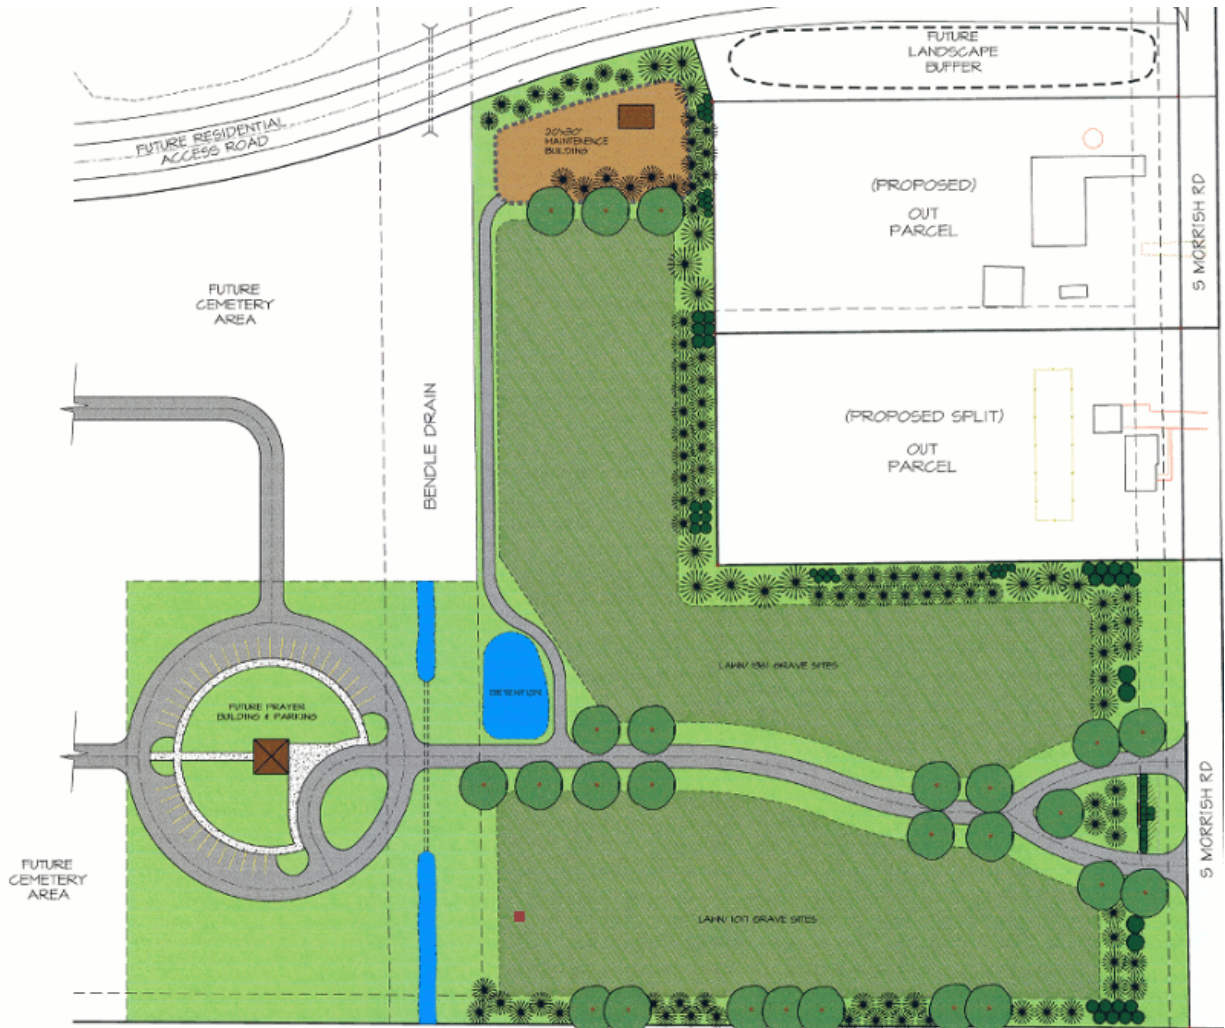

# Site Location Map

Garden of Peace | Section A | Lot 039 | Site 0

Nabila Ghazi

Bella Hamouda 019-0	Abdullatif Jallala 027-0	Akeem Easterling 037-0	Masrah Jaaouni 049-0	Saif Abdallah 069-0	Alaya Daraiseh 019-0	Naslia Kurtaga 028-0	Charles Edwards 038-0	Augusta Leatherman 050-0	HANEEF RASHAD 054-0	Shaquille Vickers 020-0	Alecia Turner-Bey 029-0	Nabila Ghazi 039-0	Itidal Daaboul 051-0	JERMAINE JORDAN 065-0	Hizam Alwajeh 021-0	Roosevelt Coates 030-0	Laila Abouneif 040-0	Muhammed Sankari 052-0	ROCHELLE HOLLIDAY 066-0	Andre Otis 031-0	Abdalla Moussa 041-0	John Moore 053-0	SHARON ROSS 067-0
------------------------	-----------------------------	---------------------------	-------------------------	------------------------	-------------------------	-------------------------	--------------------------	-----------------------------	------------------------	----------------------------	----------------------------	-----------------------	-------------------------	--------------------------	------------------------	---------------------------	-------------------------	---------------------------	----------------------------	---------------------	-------------------------	---------------------	----------------------