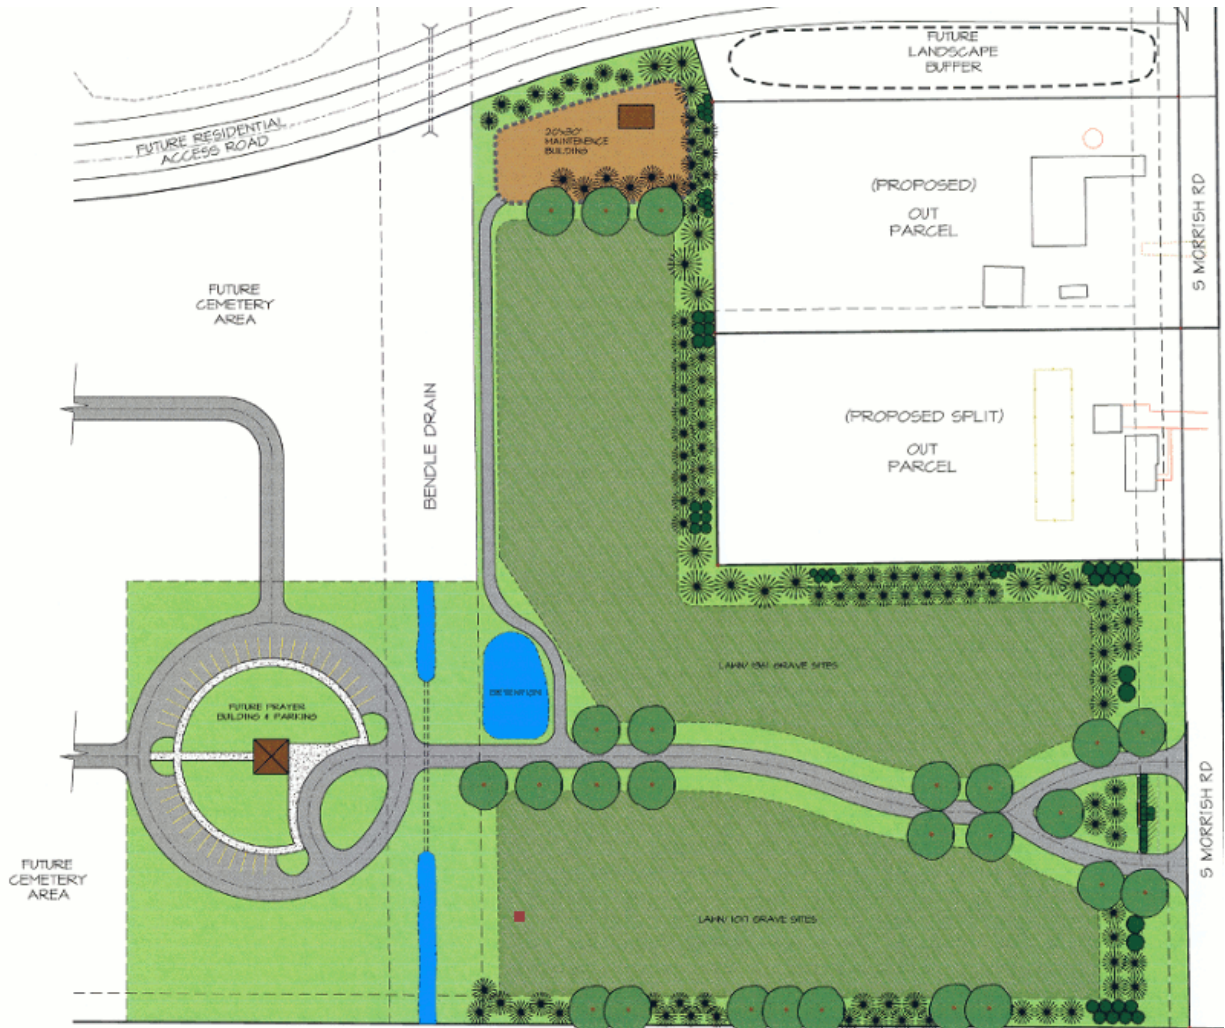

# Site Location Map

Garden of Peace | Section A | Lot 039 | Site 0

Nabila Ghazi

Bella Hamouda 019-0	Abdullatif Jallala 027-0	Akeem Easterling 037-0	Masrah Jaaouni 049-0	Saif Abdallah 069-0
Alaya Daraiseh 019-0	Naslia Kurtaga 028-0	Charles Edwards 038-0	Augusta Leatherman 050-0	HANEEF RASHAD 054-0
Shaquille Vickers 020-0	Alecia Turner-Bey 029-0	<b>Nabila Ghazi 039-0</b>	Itidal Daaboul 051-0	JERMAINE JORDAN 065-0
Hizam Alwajeh 021-0	Roosevelt Coates 030-0	Laila Abouneif 040-0	Muhammed Sankari 052-0	ROCHELLE HOLLIDAY 066-0
		Abdalla Moussa 041-0	John Moore 053-0	SHARON ROSS 067-0