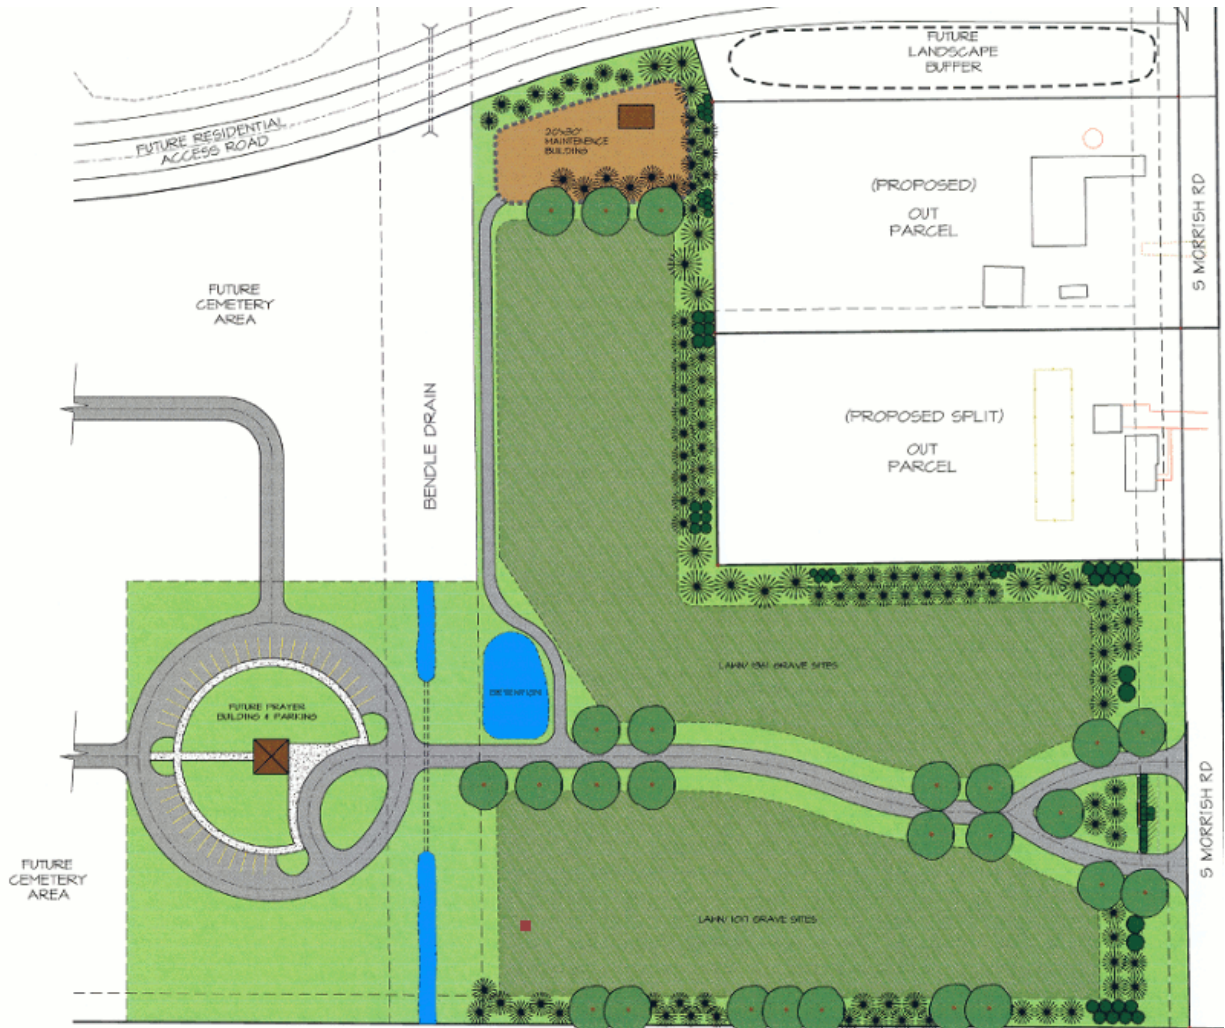

Site Location Map

Garden of Peace | Section A | Lot 038 | Site 0

Charles Edwards

Emanuel Muhammad 017-0	Siham Sharaa 026-0	Tarrahim Dhul-Qarneyn 036-0	Bella Hamouda 018-0	Alya Daraiseh 019-0	Shaquille Vickers 020-0	Hizam Alwajeh 021-0
Vacant (sold) 048-0	Hossniyah Rahmouni 062-0	Masarah Jaaouni 049-0	Abdullatif Jallala 027-0	Naslia Kurtaga 028-0	Alecia Turner-Bey 029-0	Roosevelt Coates 030-0
Hossniyah Rahmouni 062-0	Abdullah 053-0	Augusta Leatherman 050-0	Akeem Easter-Ling 037-0	Charles Edwards 038-0	Nabila Ghazi 039-0	Laila Abouheif 040-0
Hossniyah Rahmouni 062-0	Abdullah 053-0	Jermaine Jordan 065-0	Abdullah 053-0	Jermaine Jordan 065-0	Jermaine Jordan 065-0	Muhammed Sankari 052-0
Hossniyah Rahmouni 062-0	Abdullah 053-0	Jermaine Jordan 065-0	Abdullah 053-0	Jermaine Jordan 065-0	Jermaine Jordan 065-0	ROCHELLE HOLLIDAY 066-0
Hossniyah Rahmouni 062-0	Abdullah 053-0	Jermaine Jordan 065-0	Abdullah 053-0	Jermaine Jordan 065-0	Jermaine Jordan 065-0	ROCHELLE HOLLIDAY 066-0