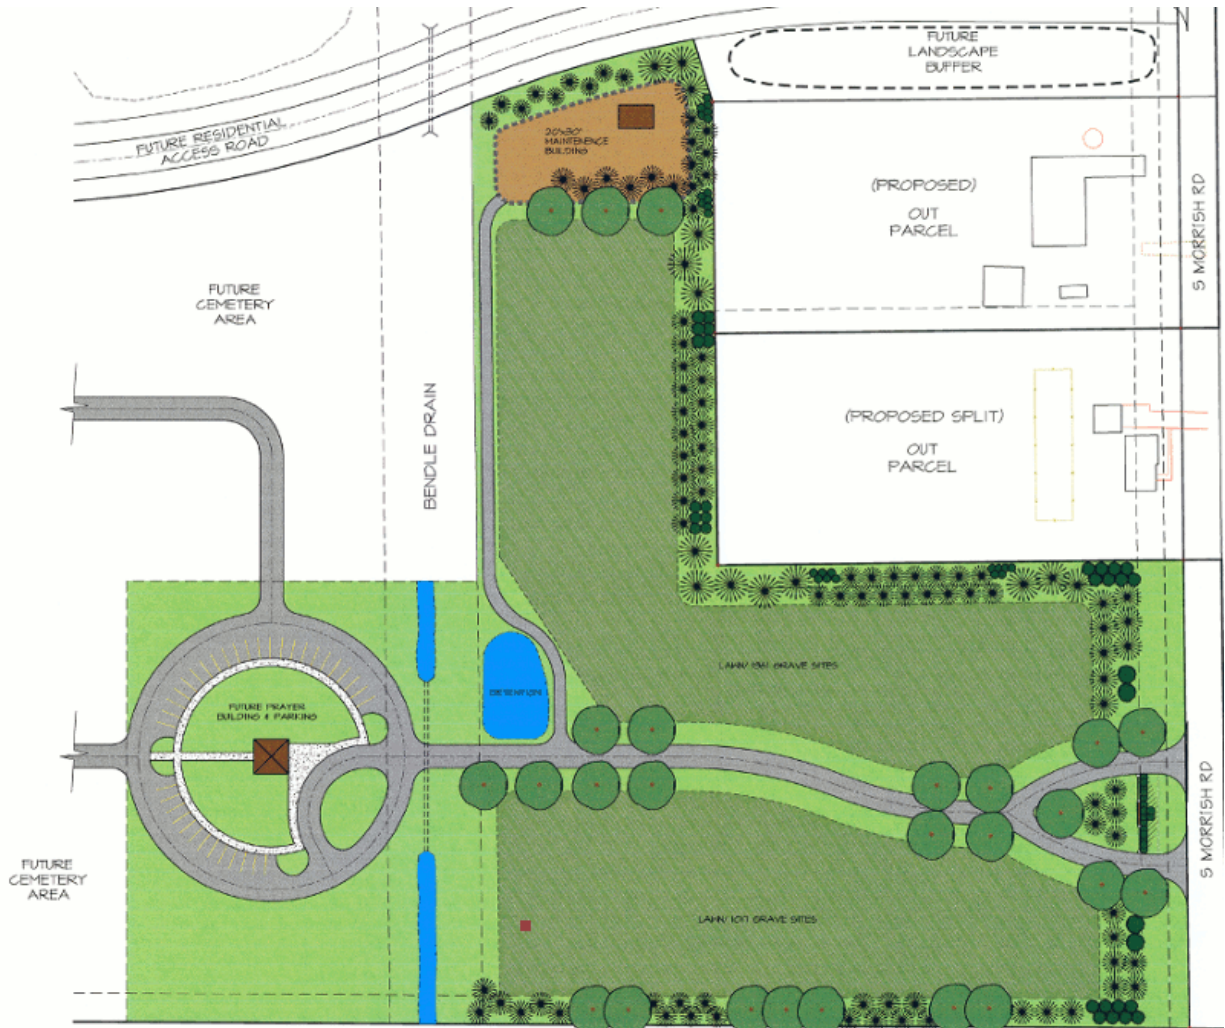

Site Location Map

Garden of Peace | Section A | Lot 038 | Site 0

Charles Edwards

Emanuel Muhammad 017-0	Siham Sharaa 026-0	Tarrahim DhuI-Qarneyn 036-0	Bella Hamouda 018-0	Alya Daraiseh 019-0	Shaquille Vickers 020-0	Hizam Alwajeh 021-0
Vacant (sold) 048-0	Abdullatif Jallala 027-0	Akeem Easter-Ling 037-0	Naesha Kurtaga 028-0	Augusta Leatherman 050-0	Itidal Daaboul 051-0	Roosevelt Coates 030-0
Hossniyah Rahmouni 062-0	Abdullah 053-0	HANEEF RASHAD 064-0	Charles Edwards 038-0	JERMAINE JORDAN 065-0	Muhammed Sankari 052-0	Laila Abouheif 040-0
		ROCHELLE HOLLIDAY 066-0				