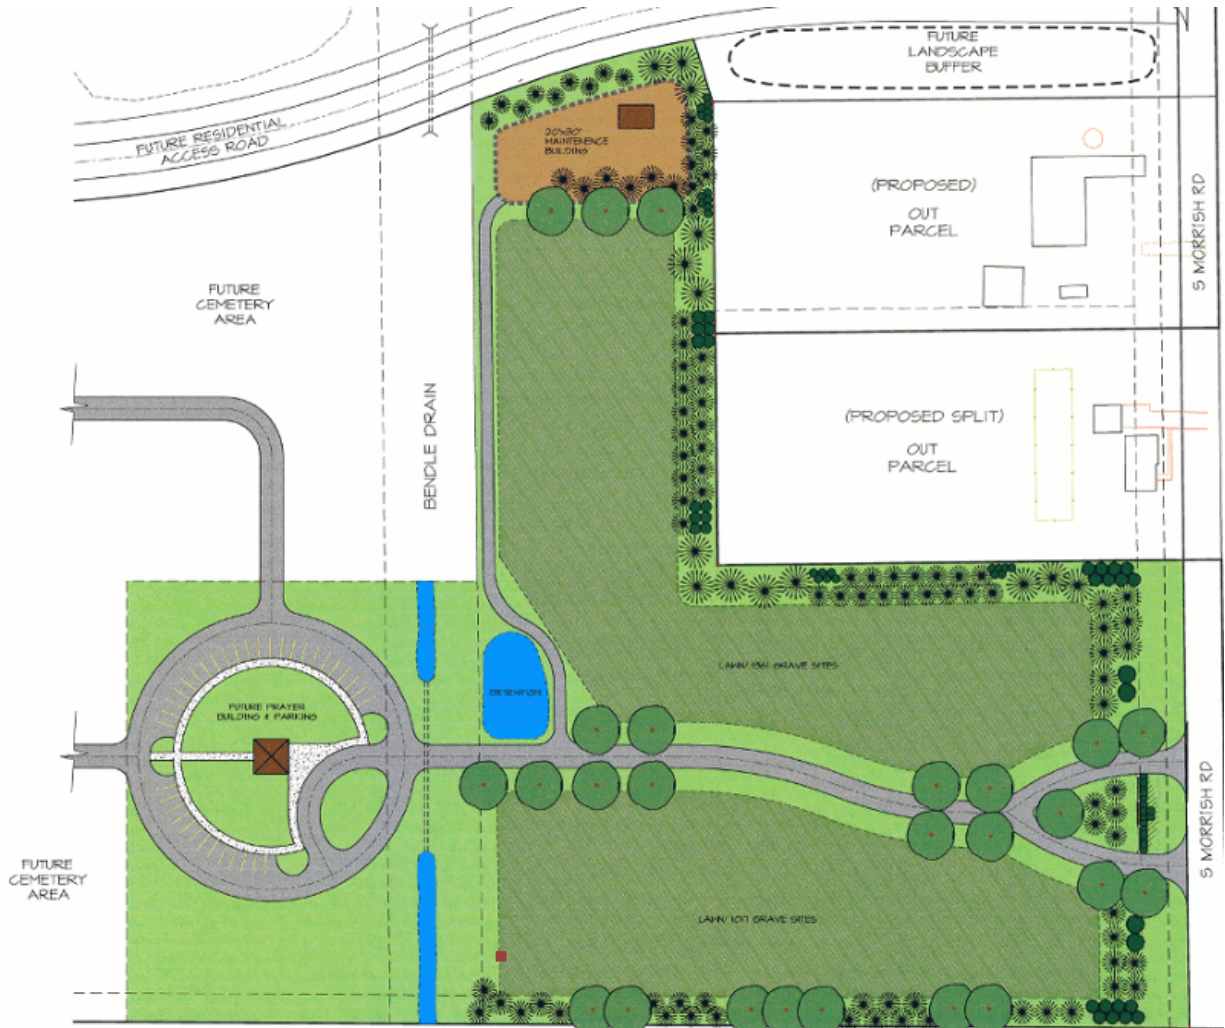

Site Location Map

Garden of Peace | Section A | Lot 006 | Site 0

Daughters Badi

John Swiden 004-0	AbdelFattah Mokheimer 009-0	Abou AbouImaksoud 016-0	Vacant 002-0	Mohamed Toure 005-0	Daughters Badi 005-0	Zahamila S 011-0	Bella Hamouda 018-0	Den Bilal 012-0	Alia Daraiseh 019-0	Jermaine Jackson 013-0	Shaquille Vickers 020-0
----------------------	--------------------------------	----------------------------	-----------------	------------------------	-------------------------	---------------------	------------------------	--------------------	------------------------	---------------------------	----------------------------