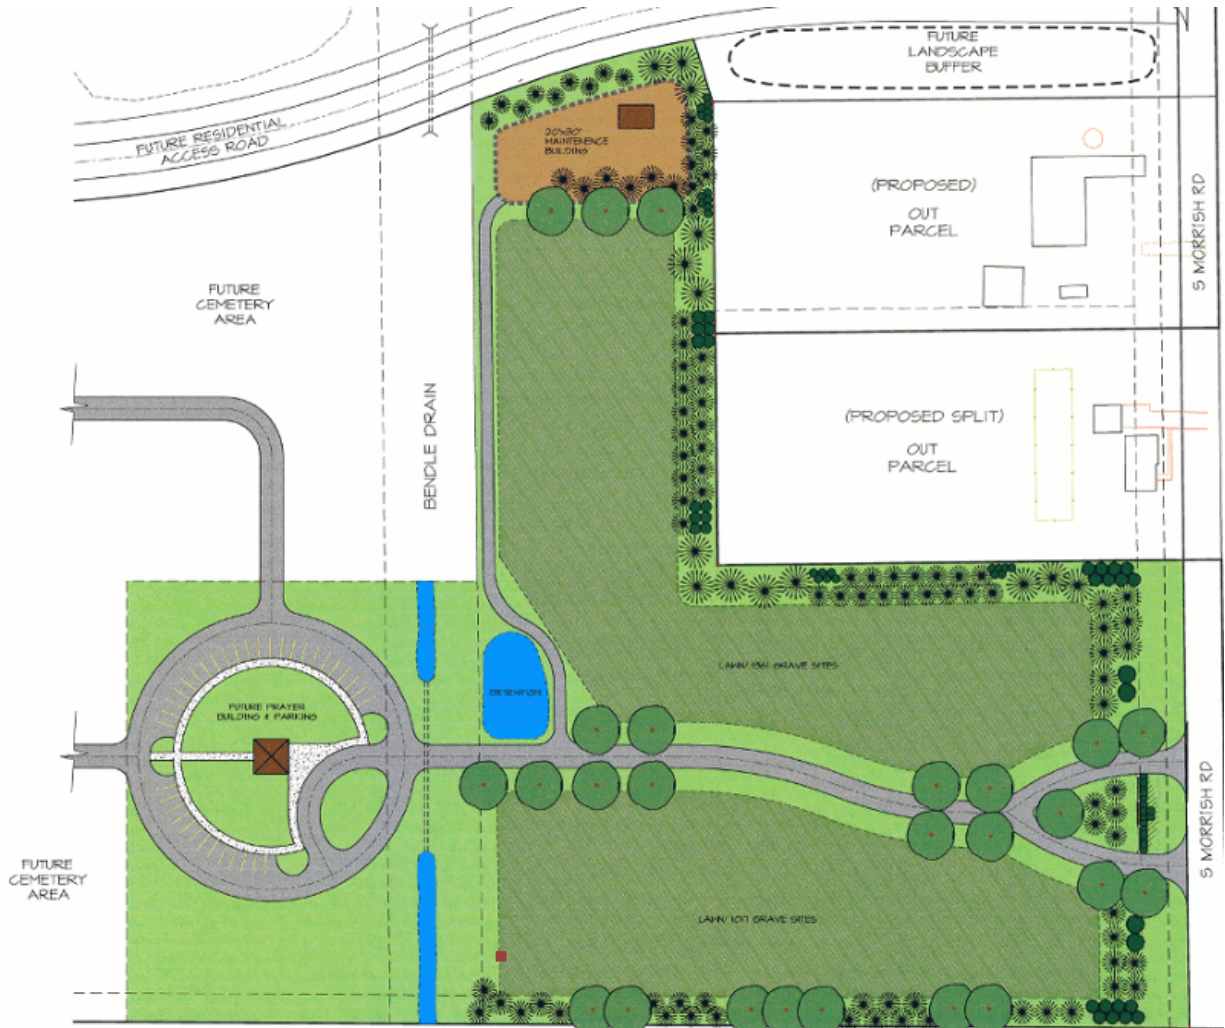

Site Location Map

Garden of Peace | Section A | Lot 006 | Site 0

Daughters Badi

John Swiden 004-0	AbdelFattah Mokheimer 009-0	Abou Abdelmaksoud 016-0	Vacant 002-0	Mohamed Toure 005-0	Daughters Badi 005-0	Zahamila S 011-0	Bella Hamouda 018-0	Emanuel Muhammad 017-0	Den Bilal 012-0	Alia Daraiseh 019-0	Jermaine Jackson 013-0	Shaquille Vickers 020-0
----------------------	--------------------------------	----------------------------	-----------------	------------------------	-------------------------	---------------------	------------------------	---------------------------	--------------------	------------------------	---------------------------	----------------------------