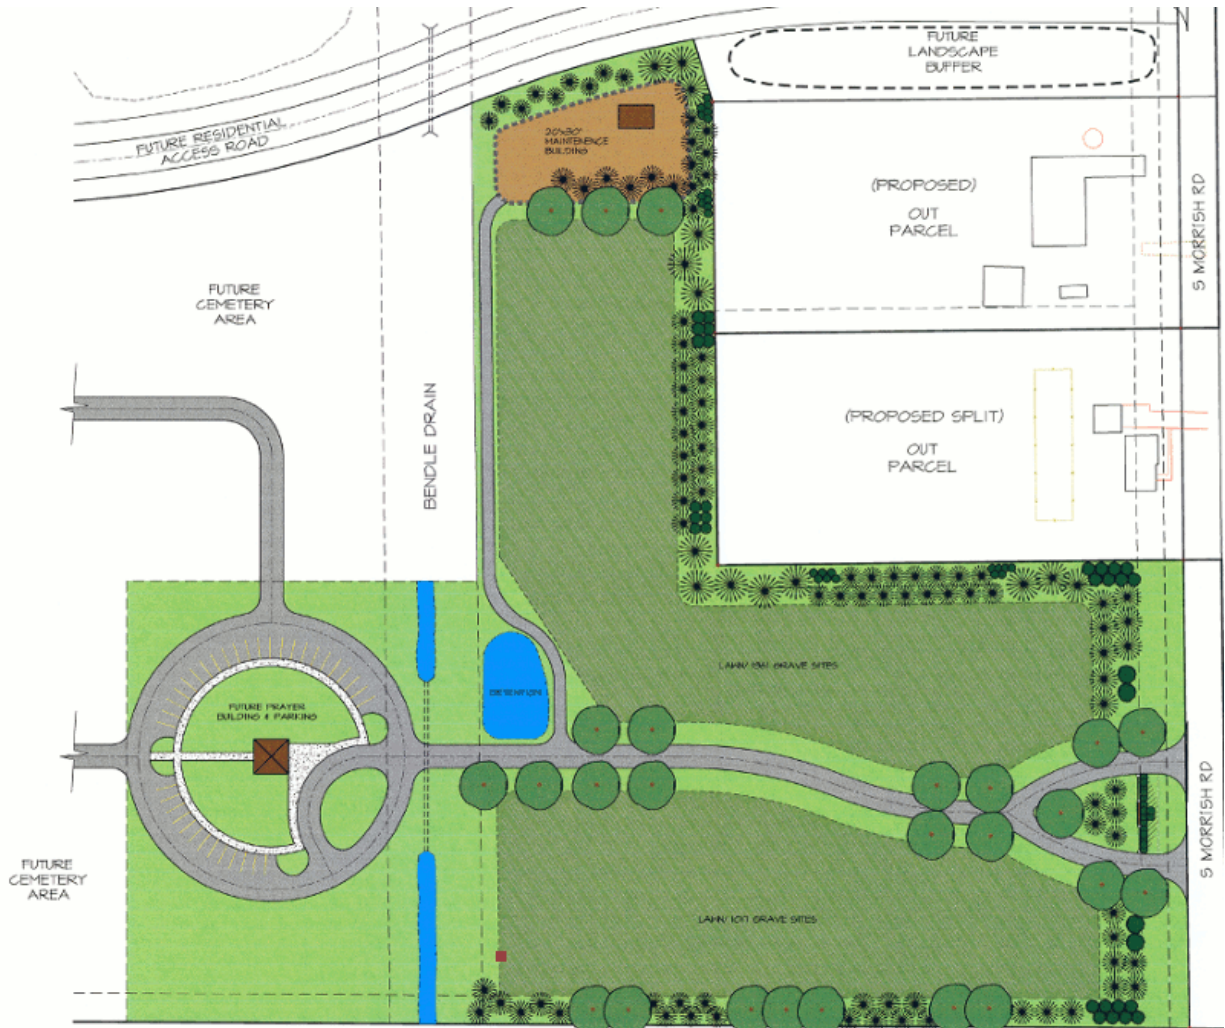

Site Location Map

Garden of Peace | Section A | Lot 006 | Site 0
Daughters Badi

John Swiden 004-0	AbdelFattah Mokheimer 009-0	Abdou Abdelmaksoud 016-0	Vacant 002-0	Mohamed Toure 005-0	Abdeulla Azimi 010-0	Emanuel Muhammad 017-0	Daughters Badi 005-0	Zahamilla S 011-0	Bella Hanouda 018-0	Den Bilal 012-0	Alia Daraiseh 019-0	Jermaine Jackson 013-0	Shaquille Vickers 020-0
----------------------	--------------------------------	-----------------------------	-----------------	------------------------	-------------------------	---------------------------	-------------------------	----------------------	------------------------	--------------------	------------------------	---------------------------	----------------------------