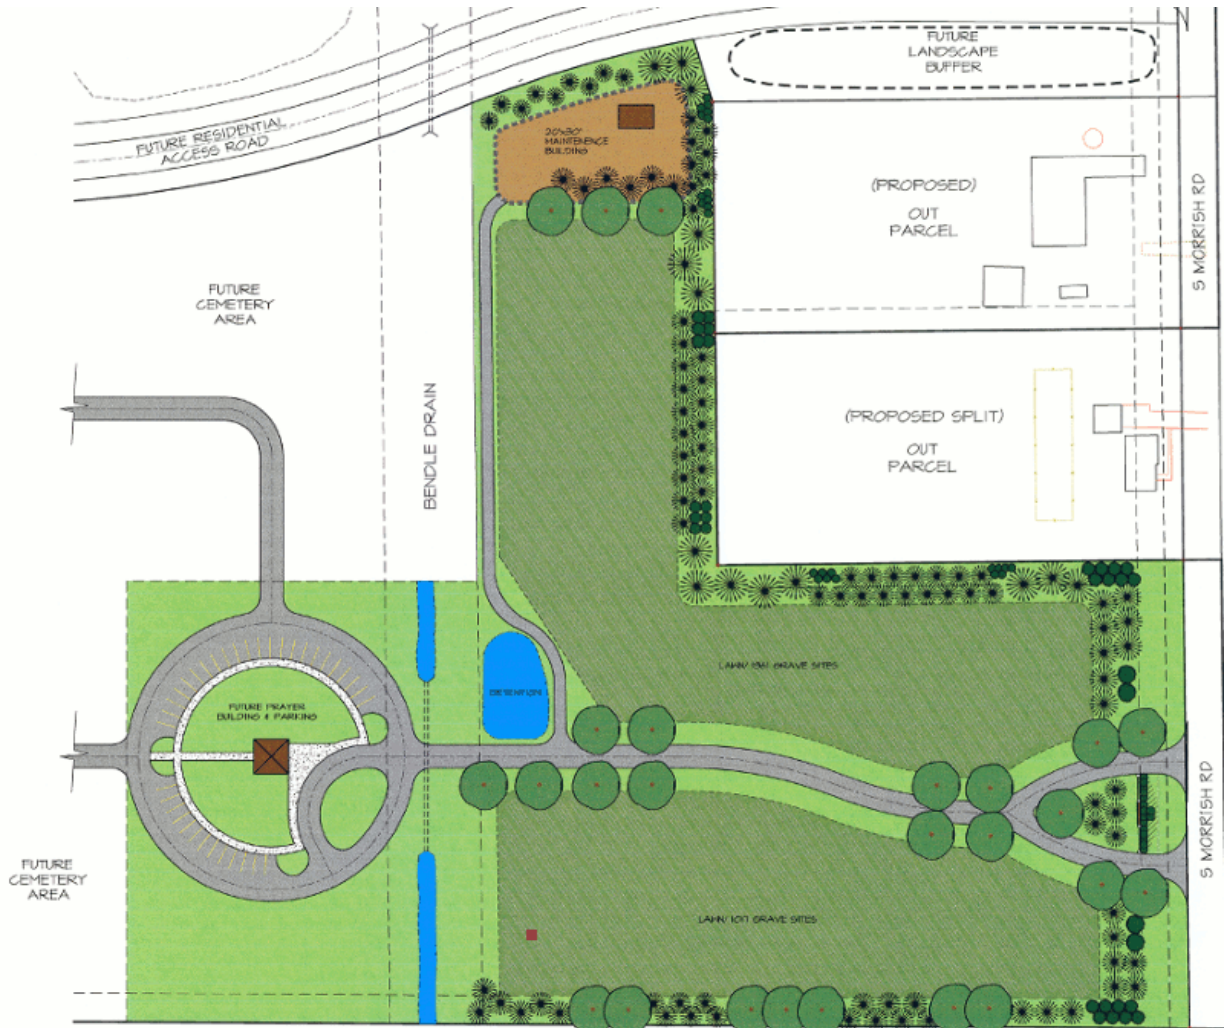

# Site Location Map

Garden of Peace | Section A | Lot 037 | Site 0

Akeem Lamar Easterling

Abdou Abdelmaksoud 015-0	Khadijah Saaba 025-0	Ali Saaba 035-0	Saira Qureshi 047-0	Mohammed Kurd 051-0	Shaqille Vickers 020-0	Alia Daraiseh 019-0	Nasila Kurtaga 028-0	Charles Edwards 038-0	Augusta Leatherman 050-0	HANEEF RASHAD 064-0	Alcia Turner-Bey 029-0	Nabila Ghazi 039-0	Itidal Daaboul 051-0	JERMAINE JORDAN 065-0
Emanuel Muhammad 017-0	Siham Sharara 026-0	Ibrahim Dhul-Qarneyn 036-0	Vacant(sold) 048-0	Hosseinah Rahmouni 052-0	Bella Hemouda 018-0	Abdullatif Jallala 027-0	Akeem Easterling 037-0	Masrah Jaouni 049-0	Masrah Jaouni 049-0	HodaLliah 063-0				