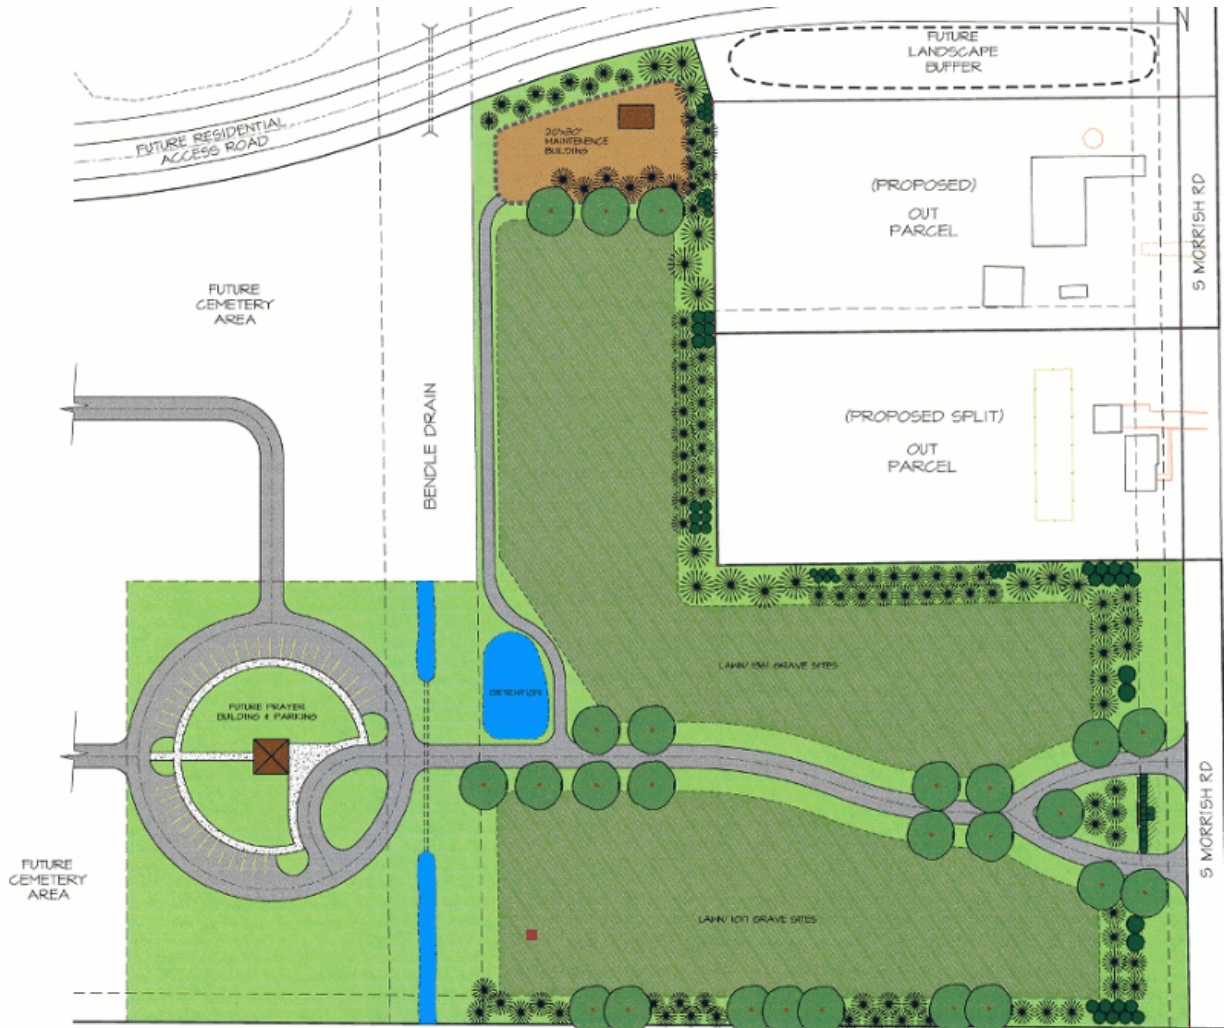

Site Location Map

Garden of Peace | Section A | Lot 037 | Site 0

Akeem Lamar Easterling

Abdou Abdelmaksoud 015-0	Khadlajah Saaba 025-0	Ali Saaba 035-0	Saira Qureshi 047-0	Mohammed Kurd 051-0	Shaqille Vickers 020-0	Alia Daraiseh 019-0	Nasila Kurtaga 028-0	Charles Edwards 038-0	Augusta Leatherman 050-0	HANEEF RASHAD 064-0	Alcia Turner-Bey 029-0	Nabila Ghazi 039-0	Itidal Daaboul 051-0	JERMAINE JORDAN 065-0
Emanuel Muhammad 017-0	Siham Sharaa 026-0	Ibrahim Dhul-Qarneyn 036-0	Vacant(sold) 048-0	Hossniah Rahmouni 052-0	Bella Hemouda 018-0	Abdullatif Jallala 027-0	Akeem Easterling 037-0	Maserah Jaouni 049-0	Masrah Saif 063-0	Abdallah Hodallah 063-0				