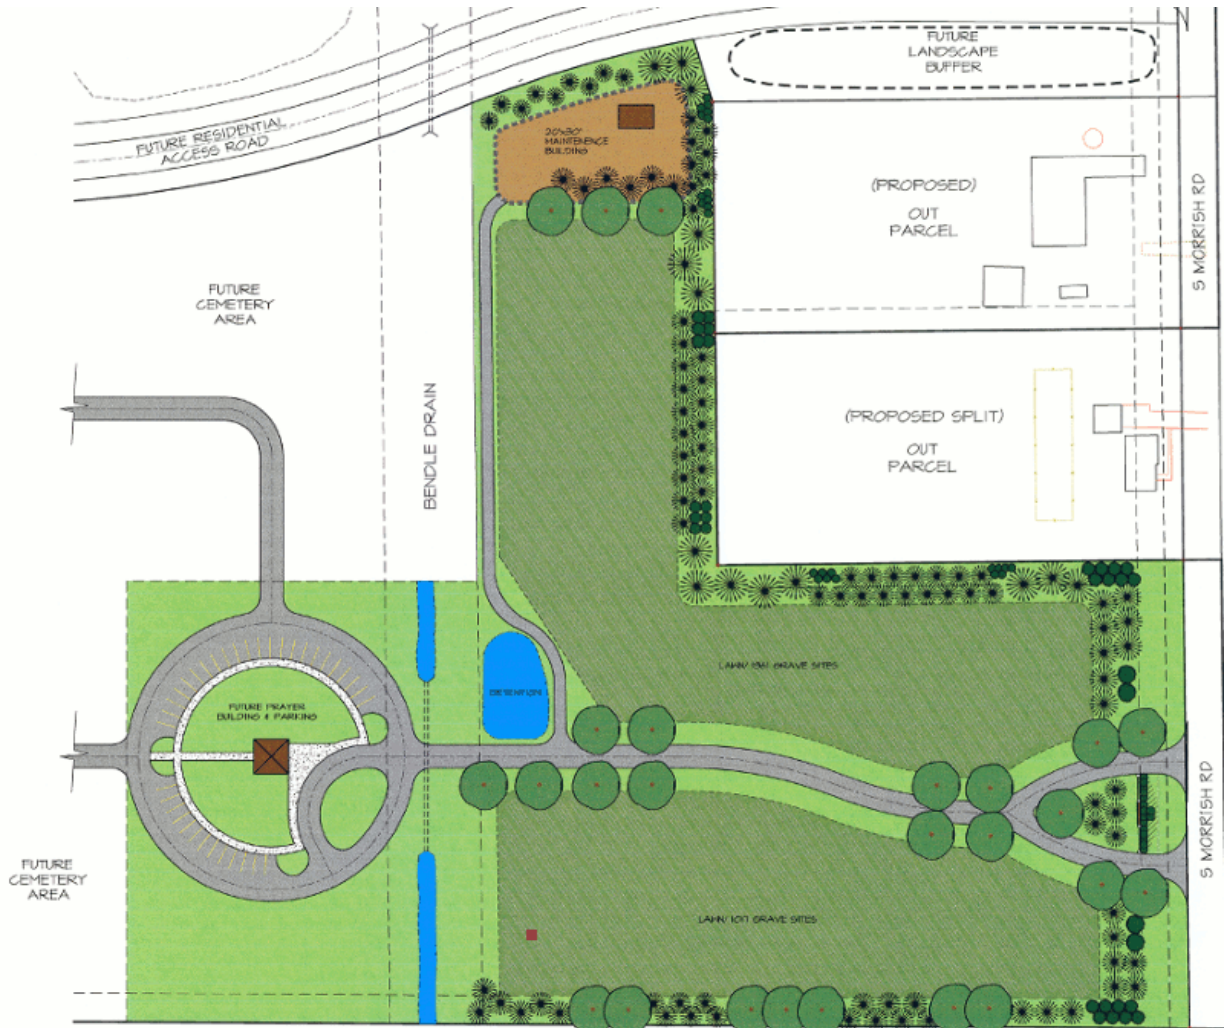

Site Location Map

Garden of Peace | Section A | Lot 037 | Site 0

Akeem Lamar Easterling

Abdou Abdelmaksoud 015-0	Khadijah Saaba 025-0	Ali Saaba 035-0	Saira Qureshi 047-0	Mohammed Kurd 051-0	Shaqille Vickers 020-0	Alia Daraiseh 019-0	Nasila Kurtaga 028-0	Charles Edwards 038-0	Augusta Leatherman 050-0	HANEEF RASHAD 064-0	Alcia Turner-Bey 029-0	Nabila Ghazi 039-0	Itidal Daaboul 051-0	JERMAINE JORDAN 065-0
Emanuel Muhammad 017-0	Siham Sharaa 026-0	Ibrahim Dhul-Qarneyn 036-0	Vacant(sold) 048-0	Hosseinah Rahmouni 052-0	Bella Hemouda 018-0	Abdullatif Jallala 027-0	Akeem Easterling 037-0	Masrah Jaouni 049-0	Masrah Jaouni 049-0	HodaLish 063-0				