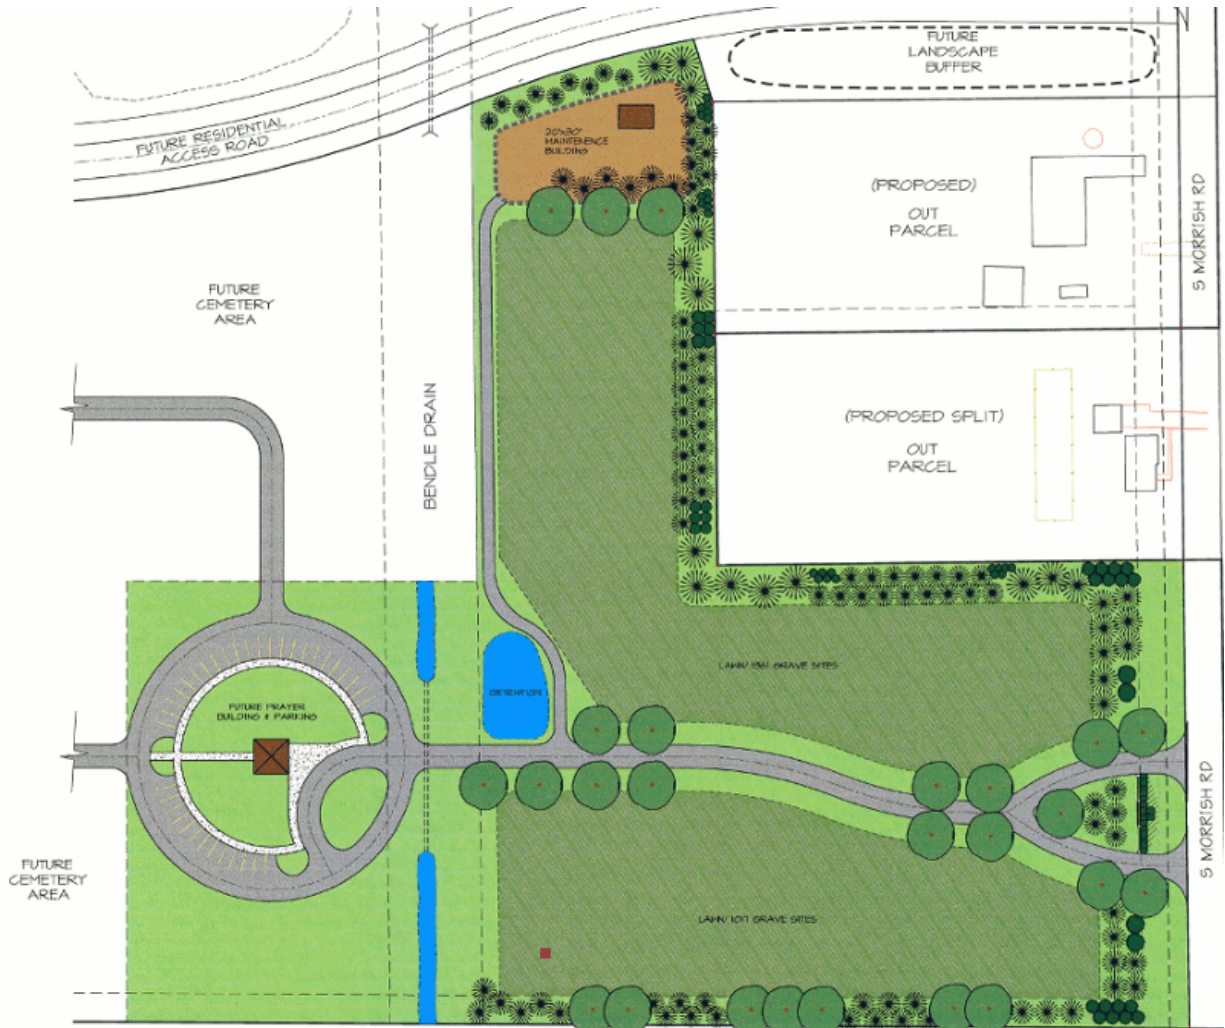

# Site Location Map

Garden of Peace | Section A | Lot 035 | Site 0

Ali Saaba

Baby Boy Ali 014-0	Emanuel Muhammad 017-0	Bella Hamouda 018-0	Abdulmaksoud 015-0	Aboullatif Jallala 027-0	Akeem Easter-Ling 037-0	Masarah Jawouni 049-0
Edward Hill 028-0	Siham Sharaa 026-0	Aboullatif Jallala 027-0	Khadijah Saaba 025-0	Ibrahim Dhuil-Qarneyn 036-0	Vacant (sold) 048-0	Hossnieh Rahmouni 062-0
Leena Mohammed 038-0	Vacant 024-0	Aboullatif Jallala 027-0	Ali Saaba 035-0	Vacant 034-0	Saira Qureshi 047-0	Mohammed Kurdi 061-0
Vacant 045-0	Vacant 034-0	Aboullatif Jallala 027-0	Ali Saaba 035-0	Vacant 034-0	William Shaw 046-0	Jamera Wood 060-0
Hasan Hammoudeh 059-0	Vacant 034-0	Aboullatif Jallala 027-0	Ali Saaba 035-0	Vacant 034-0	William Shaw 046-0	Jamera Wood 060-0