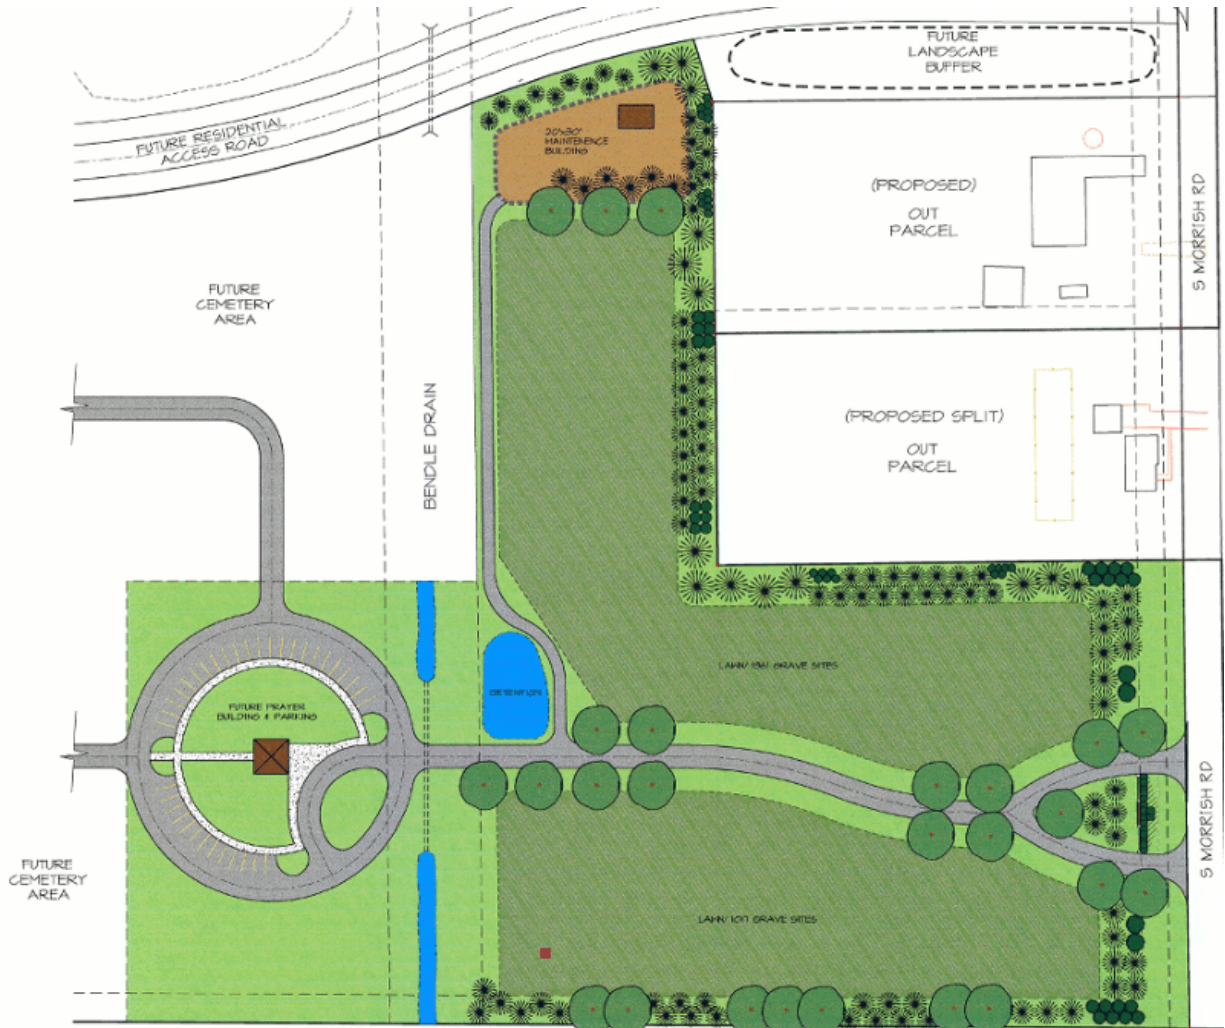

# Site Location Map

Garden of Peace | Section A | Lot 035 | Site 0

Ali Saaba

Baby Boy Ali 014-0	Edward Hill 023-0	Leena Mohammed 039-0	Vacant 034-0	Ameer EldeIsafy 015-0	Abdou Abdelmaksoud 016-0	Emanuel Muhammad 017-0	Bella Hamouda 018-0
Vacant 024-0	Vacant 034-0	Ali Saaba 035-0	Vacant 034-0	Khadijah Saaba 025-0	Siham Sharaa 026-0	Ibrahim Dhuil-Qarneyn 036-0	Aboullatif Jallala 027-0
Vacant 045-0	William Shaw 046-0	Saira Qureshi 047-0	Vacant (sold) 048-0	Mohammed Kurdi 061-0	Hossni Rahmouni 062-0	Masarah Jawouni 049-0	AbdelLiah Saif 063-0
Hasan Hammoudeh 059-0	Jamera Wood 060-0	Mohammed Kurdi 061-0	Hossni Rahmouni 062-0	Mohammed Kurdi 061-0	Hossni Rahmouni 062-0	Masarah Jawouni 049-0	AbdelLiah Saif 063-0