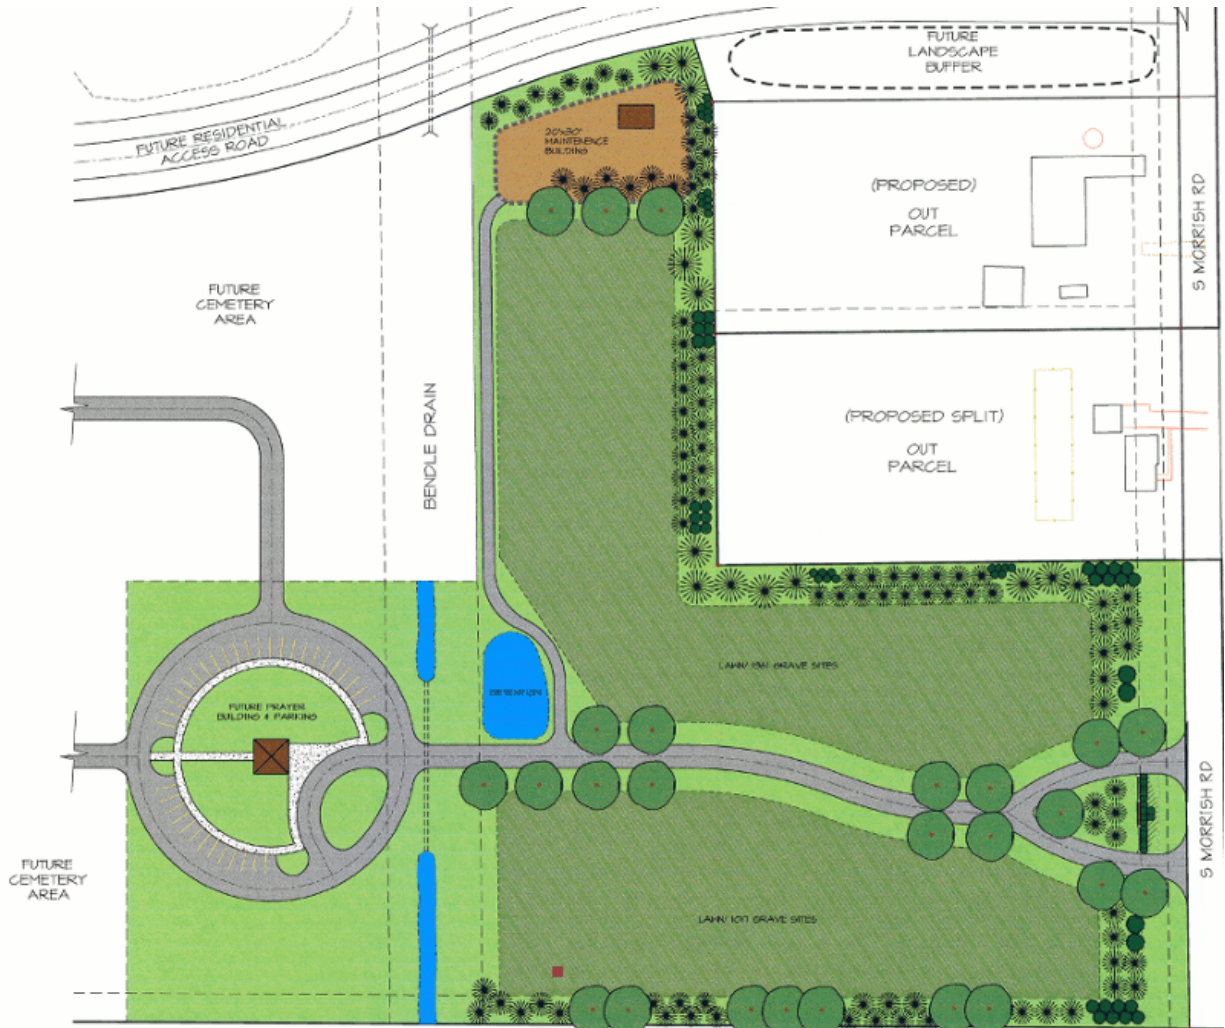

Site Location Map

Garden of Peace | Section A | Lot 033 | Site 0

Leena Mohammed

Abdou Abdelmaksoud 016-0	Ameeer Eldelsafy 015-0	Baby Boy Ali 014-0	Abdou Abdelmaksoud 016-0
Khadijah Saaba 025-0	Vacant 024-0	Edward Hill 023-0	Khadijah Saaba 025-0
Ali Saaba 035-0	Vacant 034-0	Leena Mohammed 033-0	Ali Saaba 035-0
Saira Qureshi 047-0	William Shaw 046-0	Vacant 045-0	Saira Qureshi 047-0
Mohammed Kurebi 061-0	Jamera Wood 060-0	Hasan Hamoudeh 059-0	Mohammed Kurebi 061-0
		Mahmoud Daraiseh 058-0	
		Vacant 043-0	
		Sana Miran 057-0	