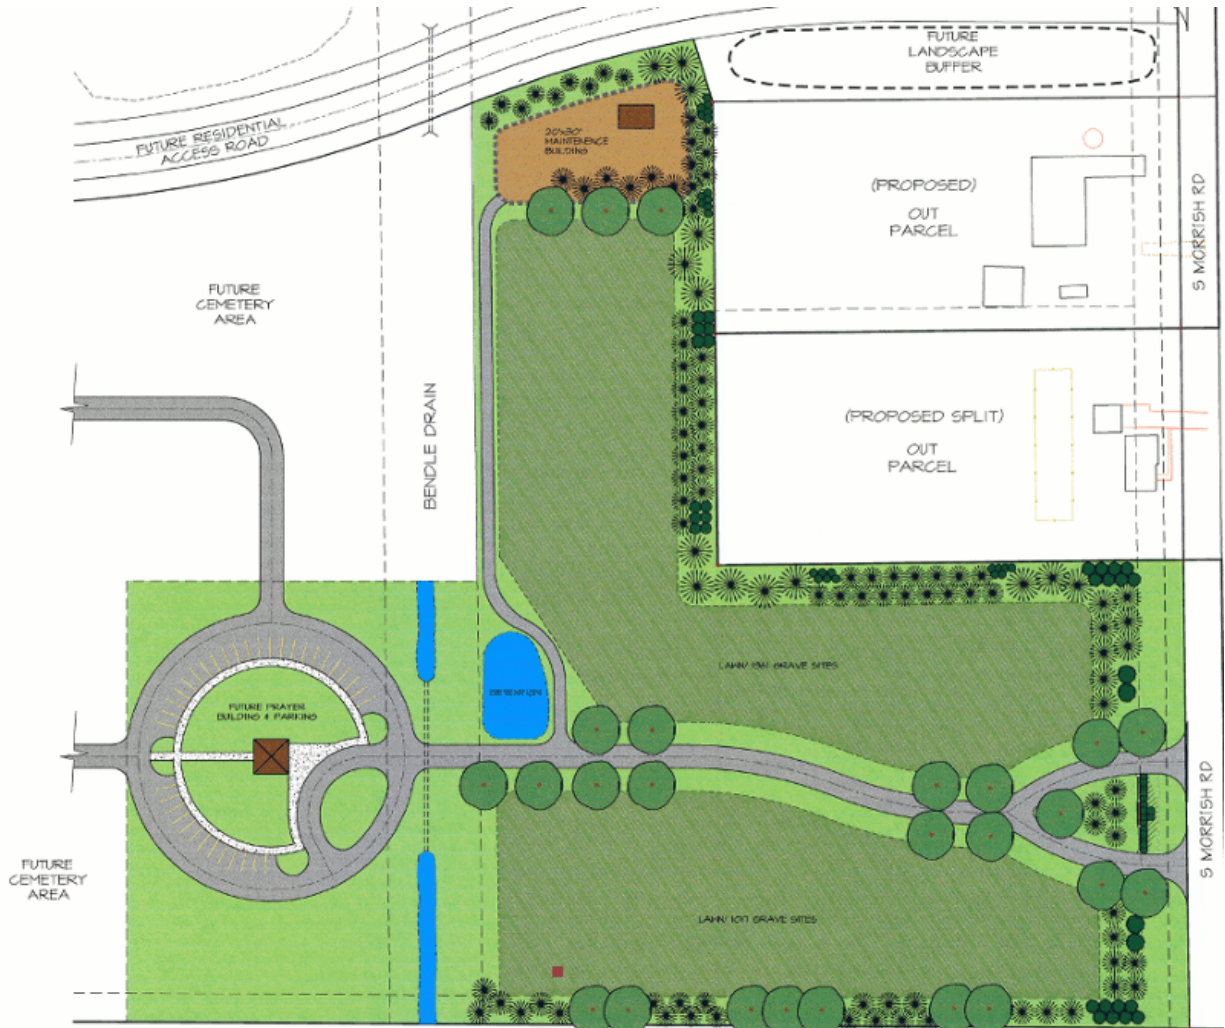

Site Location Map

Garden of Peace | Section A | Lot 033 | Site 0

Leena Mohammed

Abdou Abdelmaksoud 016-0	Ameeer Eldelsafy 015-0	Baby Boy Ali 014-0	Abdou Abdelmaksoud 016-0
Khadijah Saaba 025-0	Vacant 024-0	Edward Hill 023-0	Khadijah Saaba 025-0
Ali Saaba 035-0	Vacant 034-0	Leena Mohammed 033-0	Ali Saaba 035-0
Saira Qureshi 047-0	William Shaw 046-0	Vacant 045-0	Saira Qureshi 047-0
Mohammed Kureli 061-0	Jamera Wood 060-0	Hasan Hammoudeh 059-0	Mohammed Kureli 061-0
		Mahmoud Daraiseh 058-0	
		Vacant 043-0	
		Sana Miran 057-0	