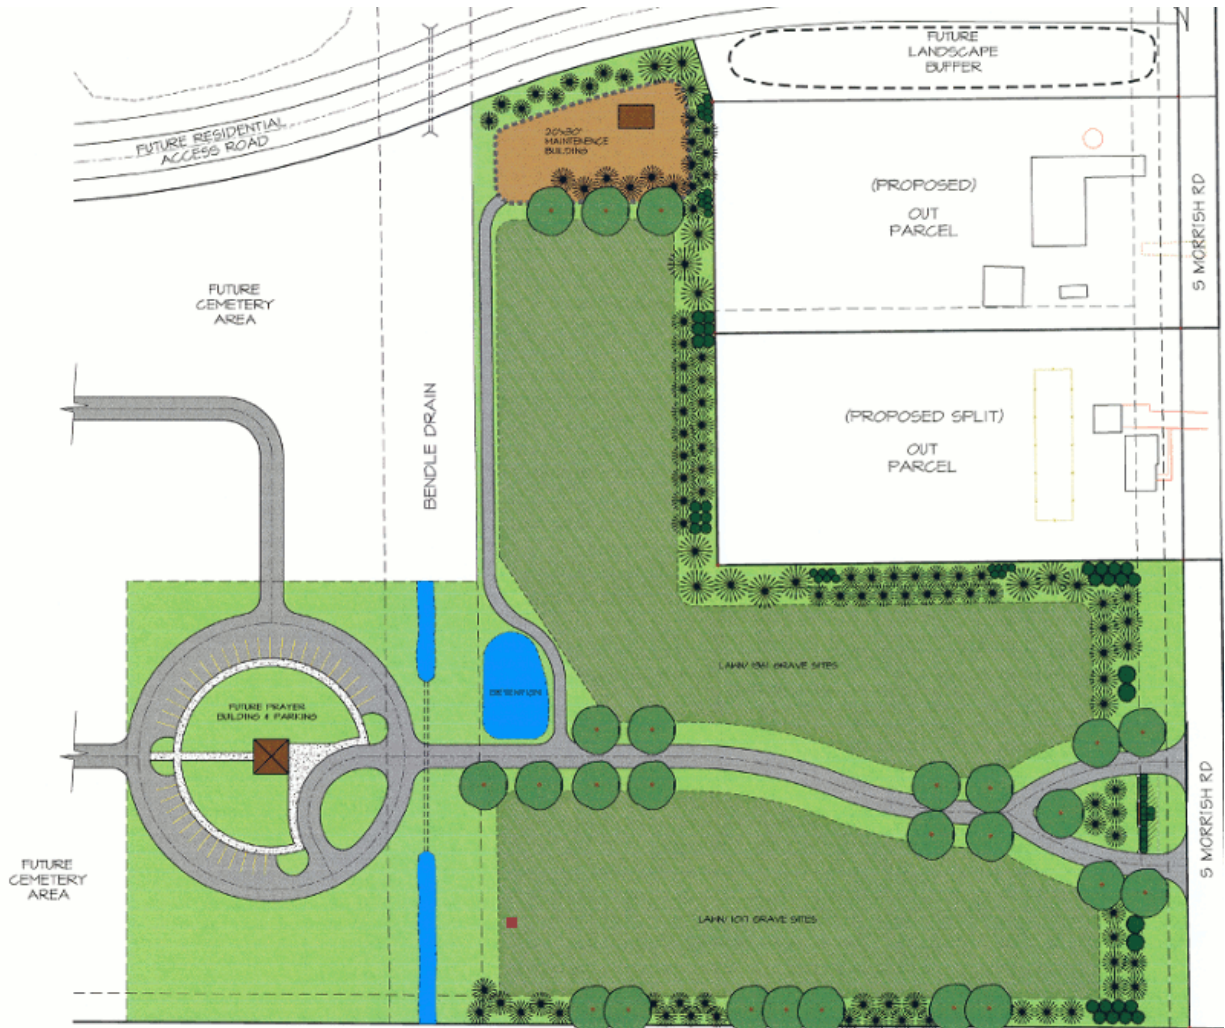

Site Location Map

Garden of Peace | Section A | Lot 029 | Site 0

Alecia E Turner-Bey

Zahamilla S 011-0	Bella Hamouda 018-0	Abdullatif Jallala 027-0	Alecia Turner-Bey 029-0	Andre Otis 031-0	Abcaila Moussa 041-0	John Moore 053-0
Jermaine Jackson 013-0	Shaquille Vickers 020-0	Roosevelt Coates 030-0	Laila Abouheif 040-0	Muhammed Sankari 052-0	Itidal Daaboul 051-0	
Don Bilal 012-0	Alya Daraiseh 019-0	Naslia Kurtaga 028-0	Charles Edwards 038-0	Augusta Leatherman 050-0		
Hizam Alwajeh 021-0						