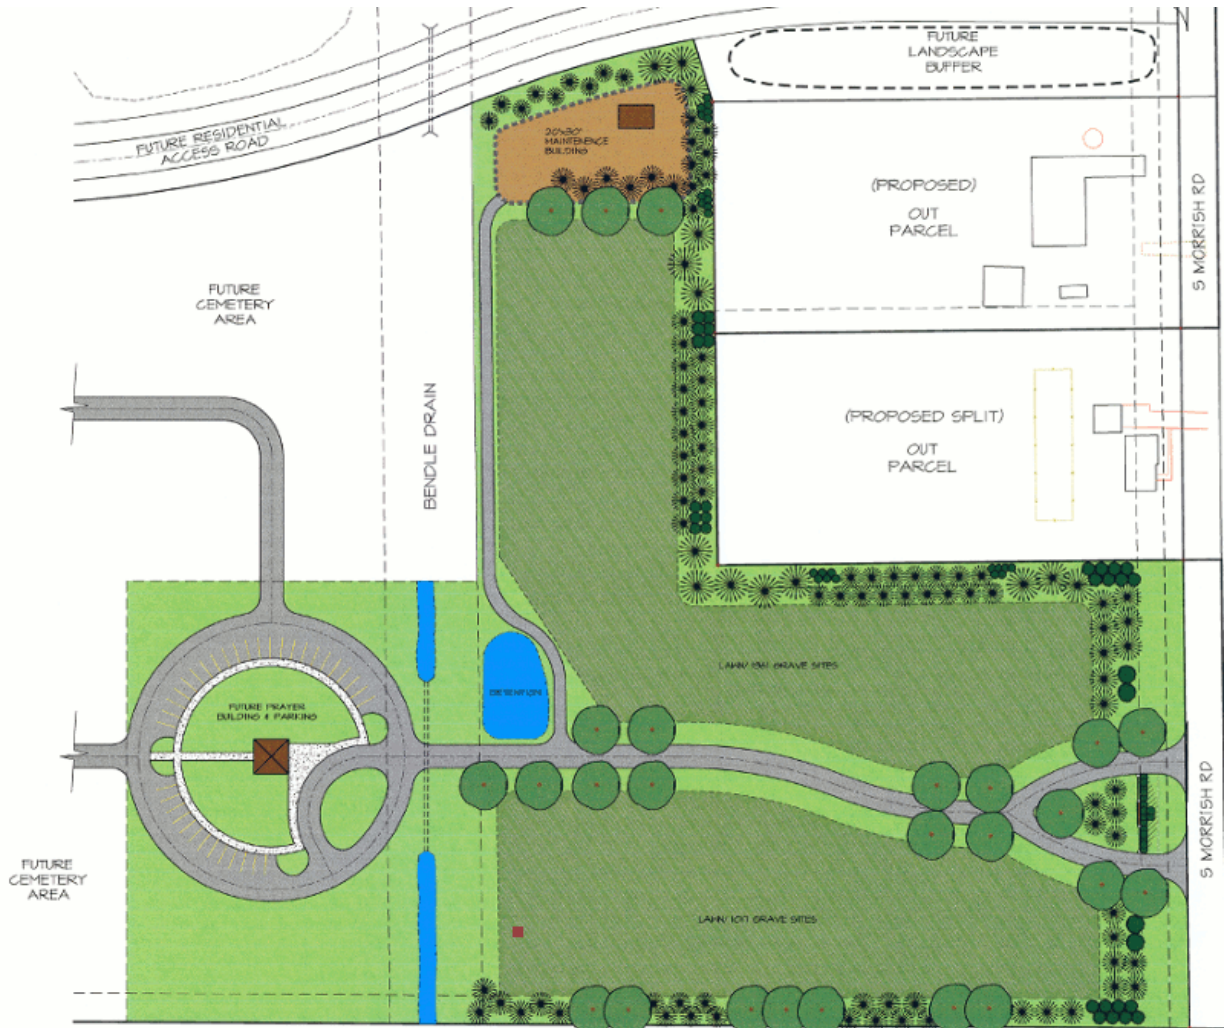

Site Location Map

Garden of Peace | Section A | Lot 028 | Site 0
Naslia Kurtaga

Rhdeulla Azimi 010-0	Emanuel Muhammad 017-0	Siham Sharaa 026-0	Ibrahim Dhul-Qamneyn 036-0	Vacant(sold) 048-0	Zahamilla S 011-0	Bella Hamouda 018-0	Abdullatif Jallala 027-0	Akeem Easterling 037-0	Maserah Jaabuni 049-0	Dan Bilal 012-0	Alya Daraiseh 019-0	Naslia Kurtaga 028-0	Charles Edwards 038-0	Augusta Leatherman 050-0	Jermaine Jackson 013-0	Shaquille Vickers 020-0	Alecia Turner-Bey 029-0	Nabila Ghazi 039-0	Itidal Daaboul 051-0	Hizam Alwajeh 021-0	Roosevelt Coates 030-0	Laila Abouheif 040-0	Muhammed Sankari 052-0
-------------------------	---------------------------	-----------------------	-------------------------------	-----------------------	----------------------	------------------------	-----------------------------	---------------------------	--------------------------	--------------------	------------------------	-------------------------	--------------------------	-----------------------------	---------------------------	----------------------------	----------------------------	-----------------------	-------------------------	------------------------	---------------------------	-------------------------	---------------------------