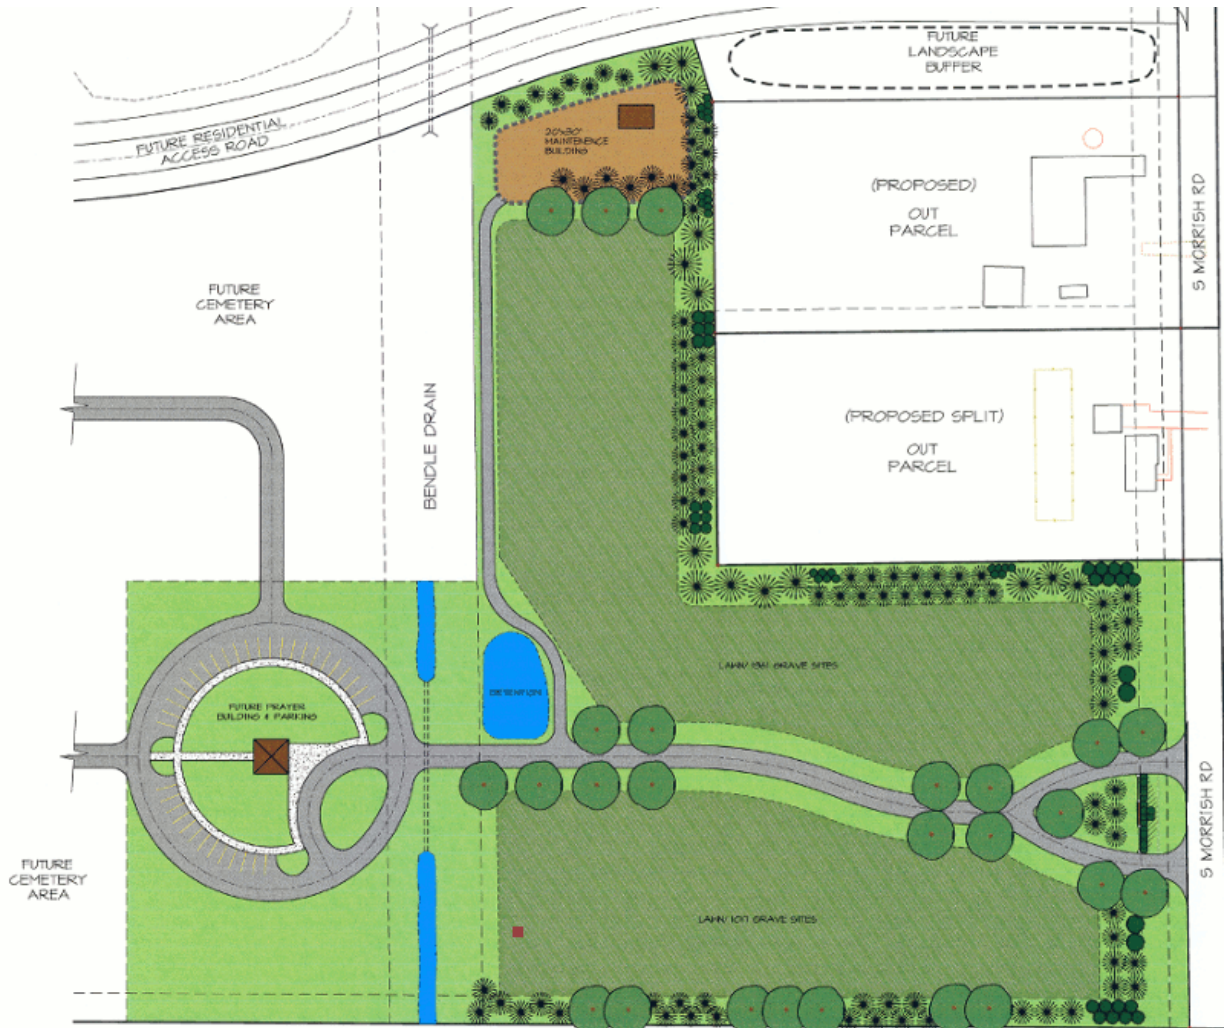

Site Location Map

Garden of Peace | Section A | Lot 028 | Site 0
Naslia Kurtaga

Rhdeulla Azimi 010-0	Emanuel Muhammad 017-0	Siham Sharaa 026-0	Ibrahim Dhul-Qarnayn 036-0	Vacant(sold) 048-0	Zahamilla S 011-0	Bella Hamouda 018-0	Abdullatif Jallala 027-0	Akeem Easterling 037-0	Maserah Jaabuni 049-0	Dan Bilal 012-0	Alva Daraiseh 019-0	Naslia Kurtaga 028-0	Charles Edwards 038-0	Augusta Leatherman 050-0	Jermaine Jackson 013-0	Shaquille Vickers 020-0	Alecia Turner-Bey 029-0	Nabila Ghazi 039-0	Itidal Daaboul 051-0	Hizam Alwajeh 021-0	Roosevelt Coates 030-0	Laila Abouheif 040-0	Muhammed Sankari 052-0
-------------------------	---------------------------	-----------------------	-------------------------------	-----------------------	----------------------	------------------------	-----------------------------	---------------------------	--------------------------	--------------------	------------------------	-------------------------	--------------------------	-----------------------------	---------------------------	----------------------------	----------------------------	-----------------------	-------------------------	------------------------	---------------------------	-------------------------	---------------------------