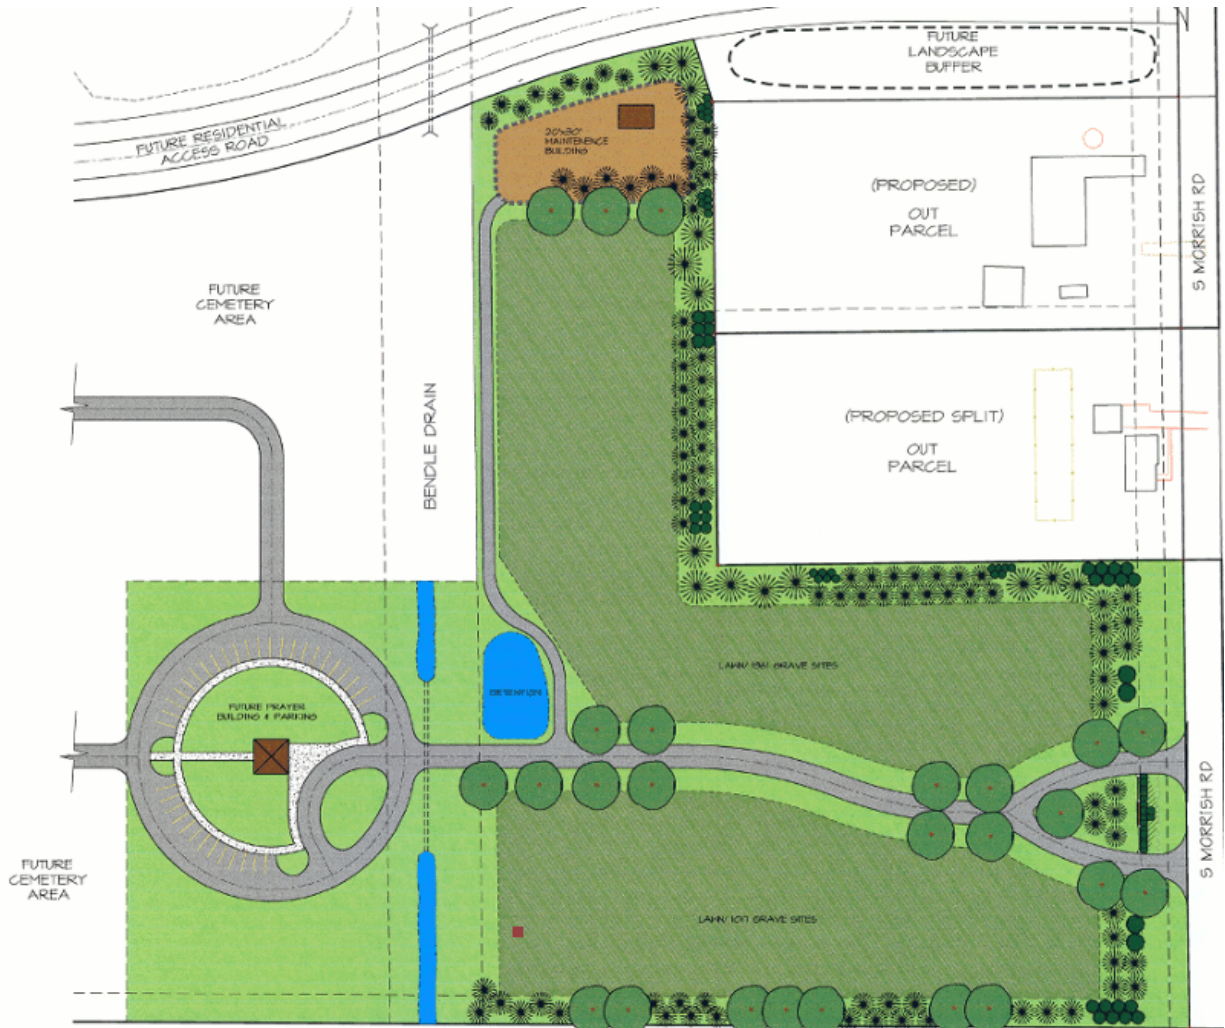

Site Location Map

Garden of Peace | Section A | Lot 028 | Site 0
Naslia Kurtaga

Rhdeulla Azimi 010-0	Emanuel Muhammad 017-0	Siham Sharaa 026-0	Ibrahim Dhul-Qamneyn 036-0	Vacant(sold) 048-0	Zahamilla S 011-0	Bella Hamouda 018-0	Abdullatif Jallala 027-0	Akeem Easterling 037-0	Masarah Jaabuni 049-0	Dan Bilal 012-0	Alya Daraiseh 019-0	Naslia Kurtaga 028-0	Charles Edwards 038-0	Augusta Leatherman 050-0	Jermaine Jackson 013-0	Shaquille Vickers 020-0	Alecia Turner-Bey 029-0	Nabila Ghazi 039-0	Itidal Daaboul 051-0	Hizam Alwajeh 021-0	Roosevelt Coates 030-0	Laila Abouheif 040-0	Muhammed Sankari 052-0
-------------------------	---------------------------	-----------------------	-------------------------------	-----------------------	----------------------	------------------------	-----------------------------	---------------------------	--------------------------	--------------------	------------------------	-------------------------	--------------------------	-----------------------------	---------------------------	----------------------------	----------------------------	-----------------------	-------------------------	------------------------	---------------------------	-------------------------	---------------------------