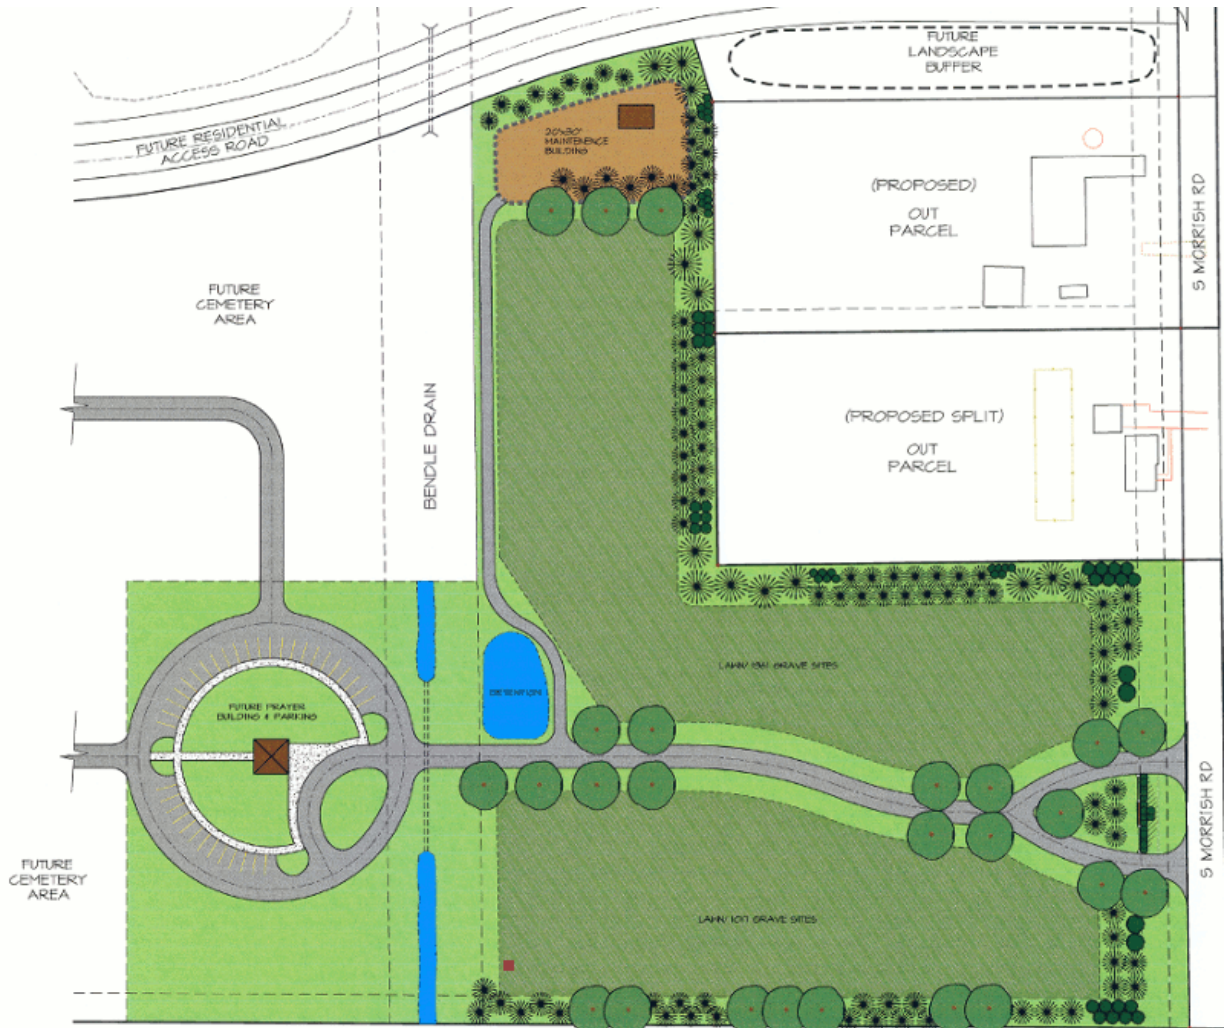

# Site Location Map

Garden of Peace | Section A | Lot 005 | Site 0

Mohamed Toure

|                 |                               |                                  |                                |                            |                              |                           |                            |
|-----------------|-------------------------------|----------------------------------|--------------------------------|----------------------------|------------------------------|---------------------------|----------------------------|
| Vacant<br>003-0 | Yazun Hytham<br>Fadi<br>008-0 | AbdelFattah<br>Mokhimer<br>009-0 | Abdou<br>Abdelmaksoud<br>015-0 | Abdeulla<br>Azimi<br>010-0 | Emanuel<br>Muhammad<br>017-0 | Bella<br>Hamouda<br>018-0 | Allya<br>Darsiseh<br>019-0 |
| Vacant<br>002-0 | John<br>Sulden<br>004-0       | Mohamed<br>Toure<br>005-0        | Daughters<br>Badi<br>006-0     | Zahamilla<br>S<br>011-0    | Bella<br>Hamouda<br>018-0    | Bella<br>Hamouda<br>018-0 | Dan<br>Blial<br>012-0      |