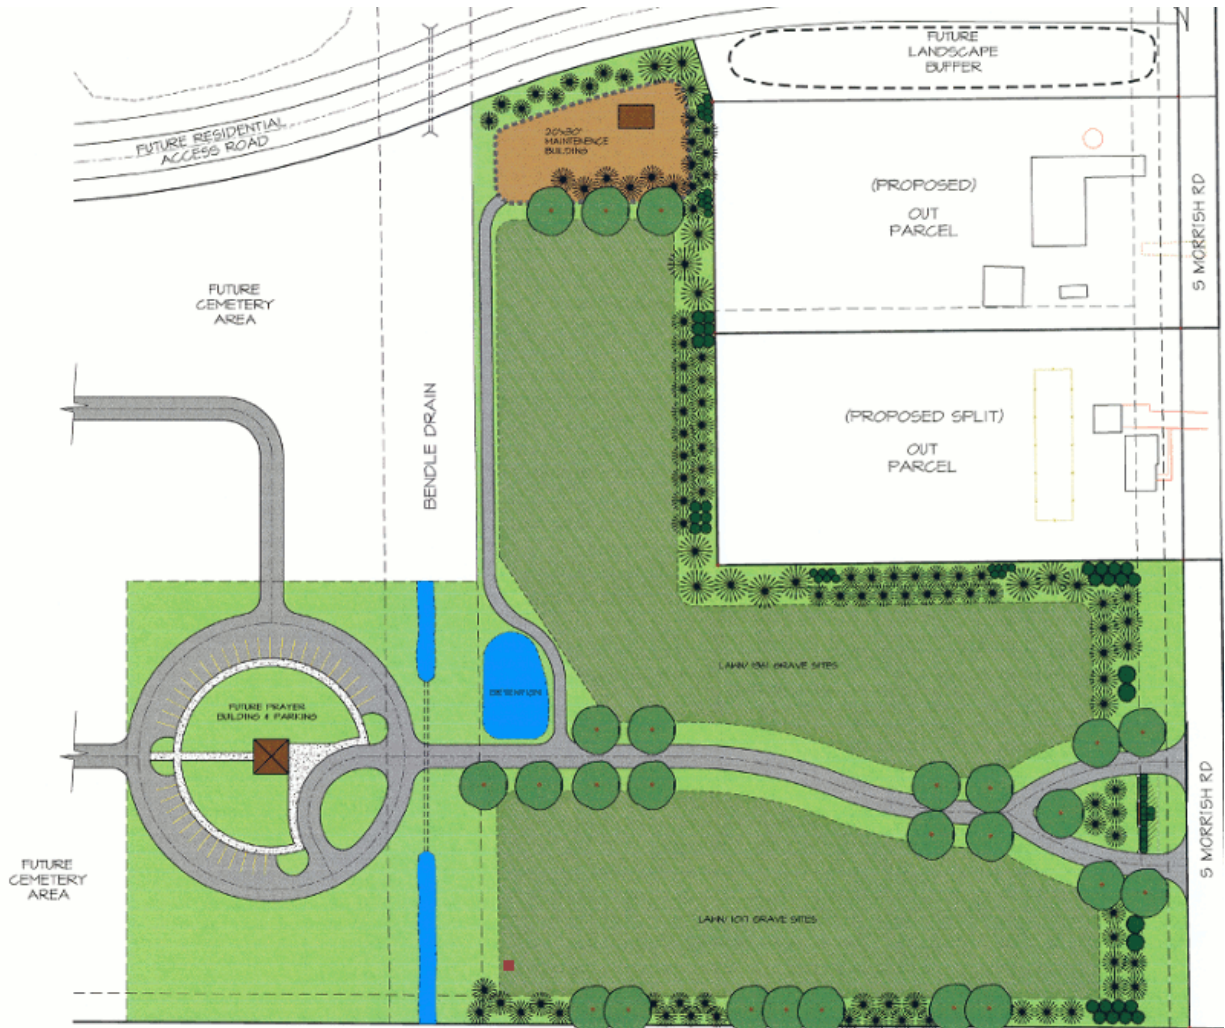

Site Location Map

Garden of Peace | Section A | Lot 005 | Site 0

Mohamed Toure

Vacant 003-0	Yazun Hytham Fadi 008-0	Ameer Eidelisafy 015-0	John Souiden 004-0	AbdelFattah Mokhimer 009-0	Abdoul Abdelmaksoud 016-0	Vacant 002-0	Mohamed Toure 005-0	Abdeulla Azimi 010-0	Emanuel Muhammad 017-0	Daughters Badi 006-0	Zahamilla S 011-0	Bella Hamouda 018-0	Daughters Badi 006-0	Mohamed Toure 005-0	Abdeulla Azimi 010-0	Emanuel Muhammad 017-0	Dan Blial 012-0	Allya Darsiseh 019-0
-----------------	-------------------------------	------------------------------	--------------------------	----------------------------------	---------------------------------	-----------------	---------------------------	----------------------------	------------------------------	----------------------------	-------------------------	---------------------------	----------------------------	---------------------------	----------------------------	------------------------------	-----------------------	----------------------------