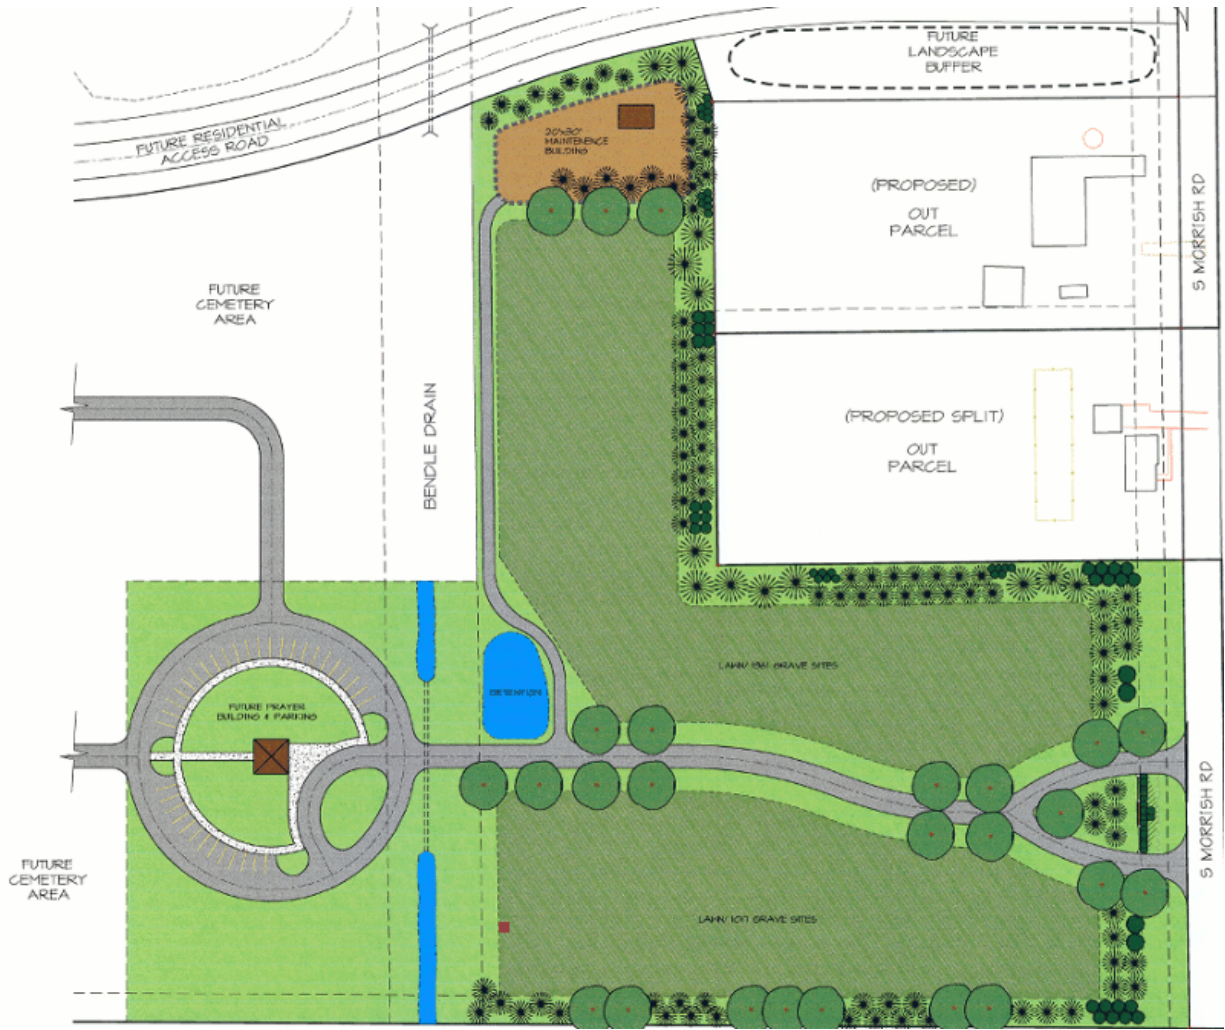

Site Location Map

Garden of Peace | Section A | Lot 020 | Site 0
Shaquille Vickers

Daughters Badi 005-0					Andre Otis 031-0
Zahamila S 011-0	Dan Billal 012-0	Jermaine Jackson 013-0	Alia Daraiseh 019-0	Hizam Alwajeh 021-0	Roosevelt Coates 030-0
Bella Hamouda 018-0				Shaquille Vickers 020-0	Laila Abouheif 040-0
Abdullatif Jallala 027-0	Nasilia Kurtaga 028-0			Alecia Turner-Bey 029-0	Nabila Ghazi 039-0
Akeem Easterling 037-0	Charles Edwards 038-0				Abdalla Moussa 041-0