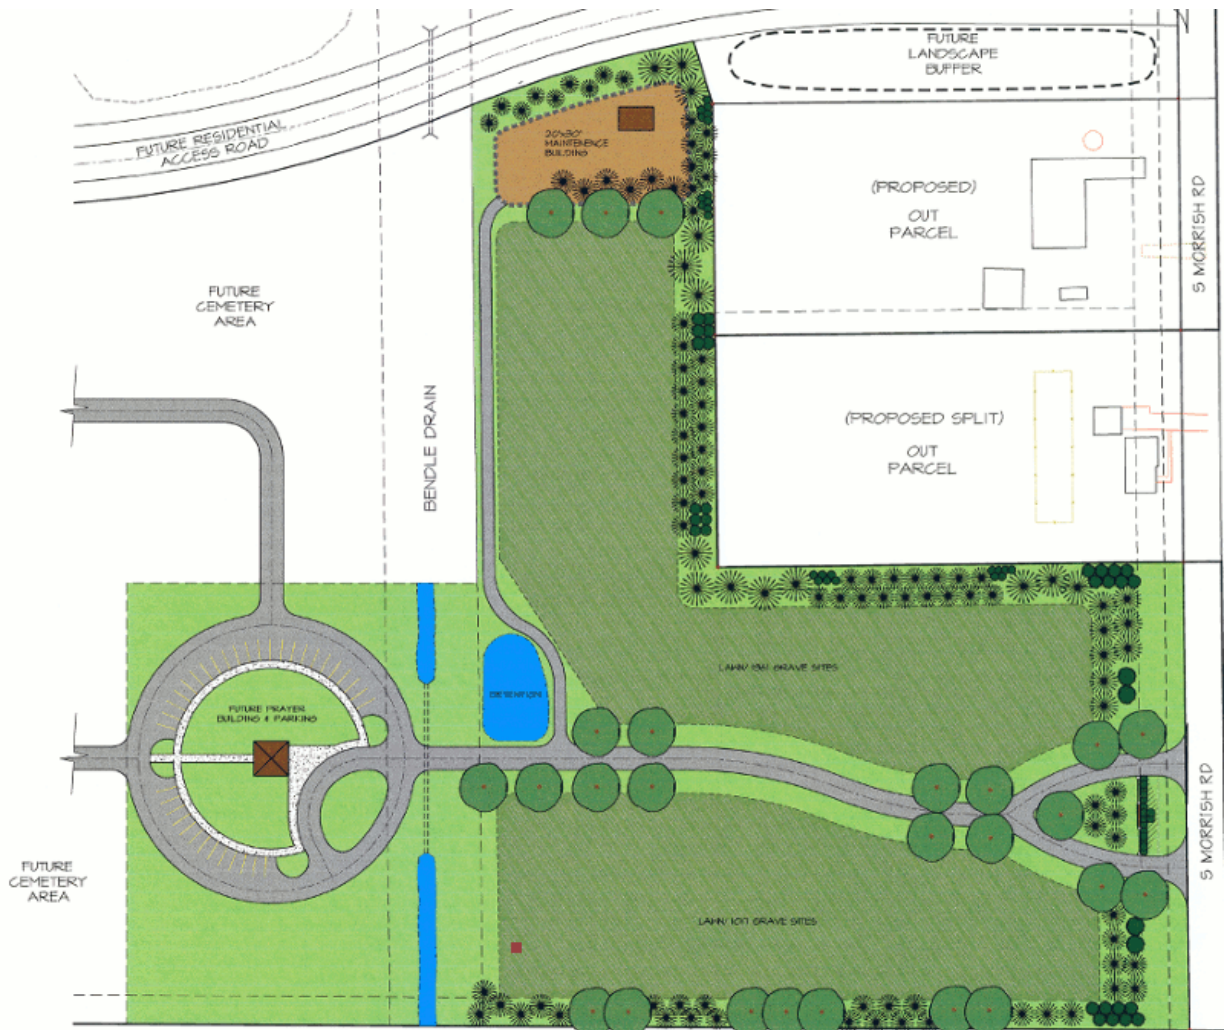

Site Location Map

Garden of Peace | Section A | Lot 018 | Site 0
 Bella Hamouda

John Swaiden 004-0	AbdelFattah Mokheimer 009-0	Abdou AbdeImaksoud 016-0	Daughters Badi 005-0	Zahamila S 011-0	Bella Hamouda 018-0	Manuella Muhamad 017-0	AbdulLatif Jallala 027-0	Ibrahim Dhul-Barneyn 036-0	Abi Saaba 035-0	Jermaine Jackson 013-0	Shaquille Vickers 020-0	Alecia Turner-Bey 029-0	Nabila Ghazi 039-0
AbdeUlla Azimi 010-0	Emanuel Muhamad 017-0	Siham Sharara 026-0	Mohamed Toure 005-0	Dan Bilal 012-0	Alya Daraiseh 019-0	Nasilia Kurtaga 028-0	Charles Edwards 038-0	Akeem EasterLing 037-0	Abi Saaba 035-0	Dan Bilal 012-0	Alya Daraiseh 019-0	Nasilia Kurtaga 028-0	Charles Edwards 038-0