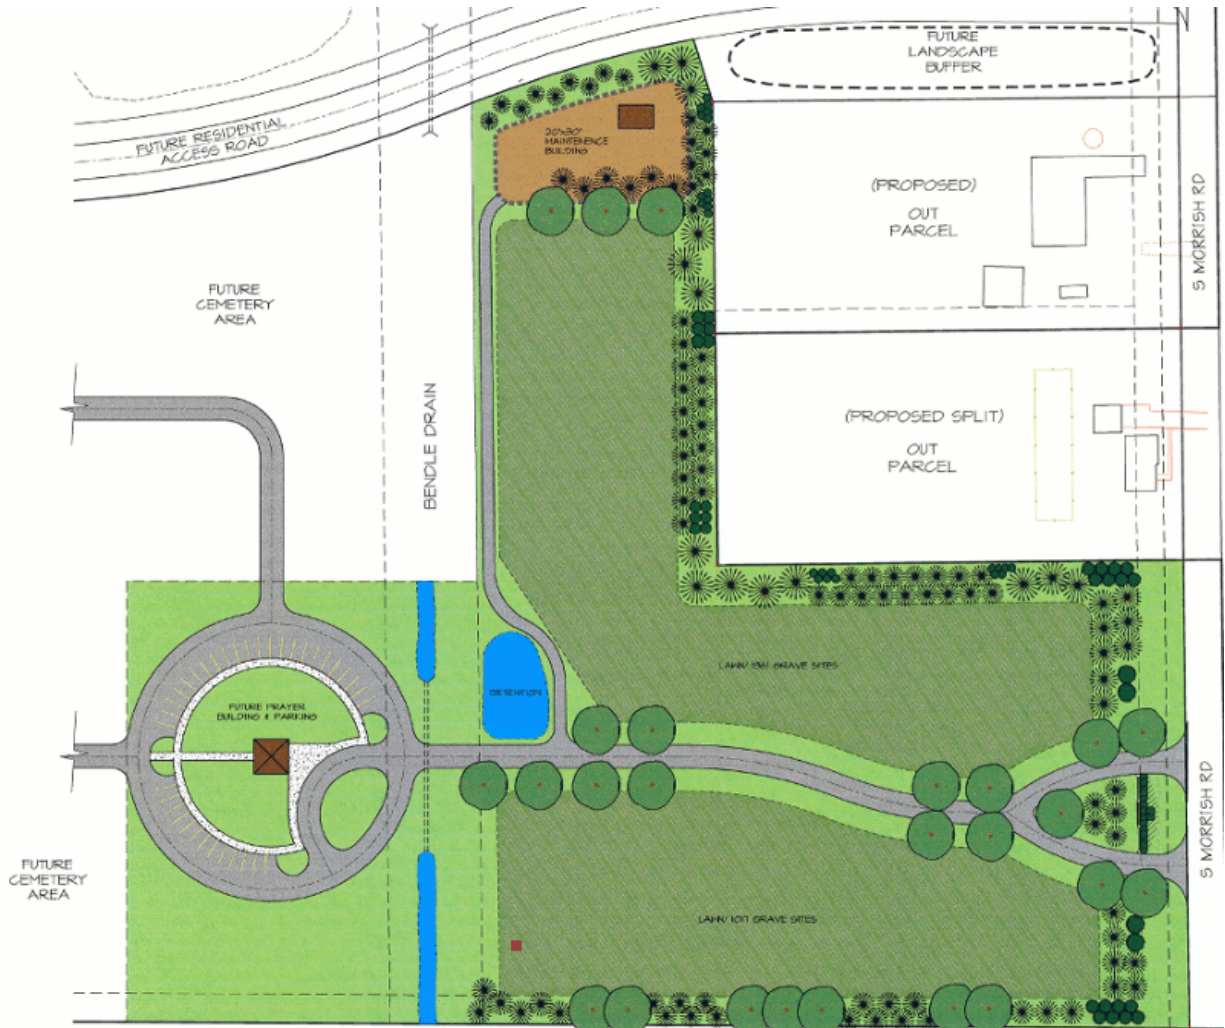

Site Location Map

Garden of Peace | Section A | Lot 018 | Site 0
Bella Hamouda

John Swaiden 004-0	AbdelFattah Mokheimer 009-0	Abdou Abdelmaksoud 016-0	Mohamed Toure 005-0	Daughters Badi 006-0	Jermaine Jackson 013-0
AbdelFattah Mokheimer 009-0	Abdulla Azimi 010-0	Emanual Muhammad 017-0	Zahamila S 011-0	Dan Bilal 012-0	Shaquille Vickers 020-0
Abdou Abdelmaksoud 016-0	Abdulla Azimi 010-0	Emanual Muhammad 017-0	Bella Hamouda 018-0	Alja Daraiseh 019-0	Alecia Turner-Bey 029-0
Abdou Abdelmaksoud 016-0	Abdulla Azimi 010-0	Emanual Muhammad 017-0	Abdullatif Jallala 027-0	Nasilia Kur-taga 028-0	Nabila Ghazi 039-0
Khadijah Saaba 025-0	Abdulla Azimi 010-0	Emanual Muhammad 017-0	Ibrahim Dhul-Barneyn 036-0	Charles Edwards 038-0	
Ali Saaba 035-0	Abdulla Azimi 010-0	Emanual Muhammad 017-0	Akeem EasterLing 037-0		