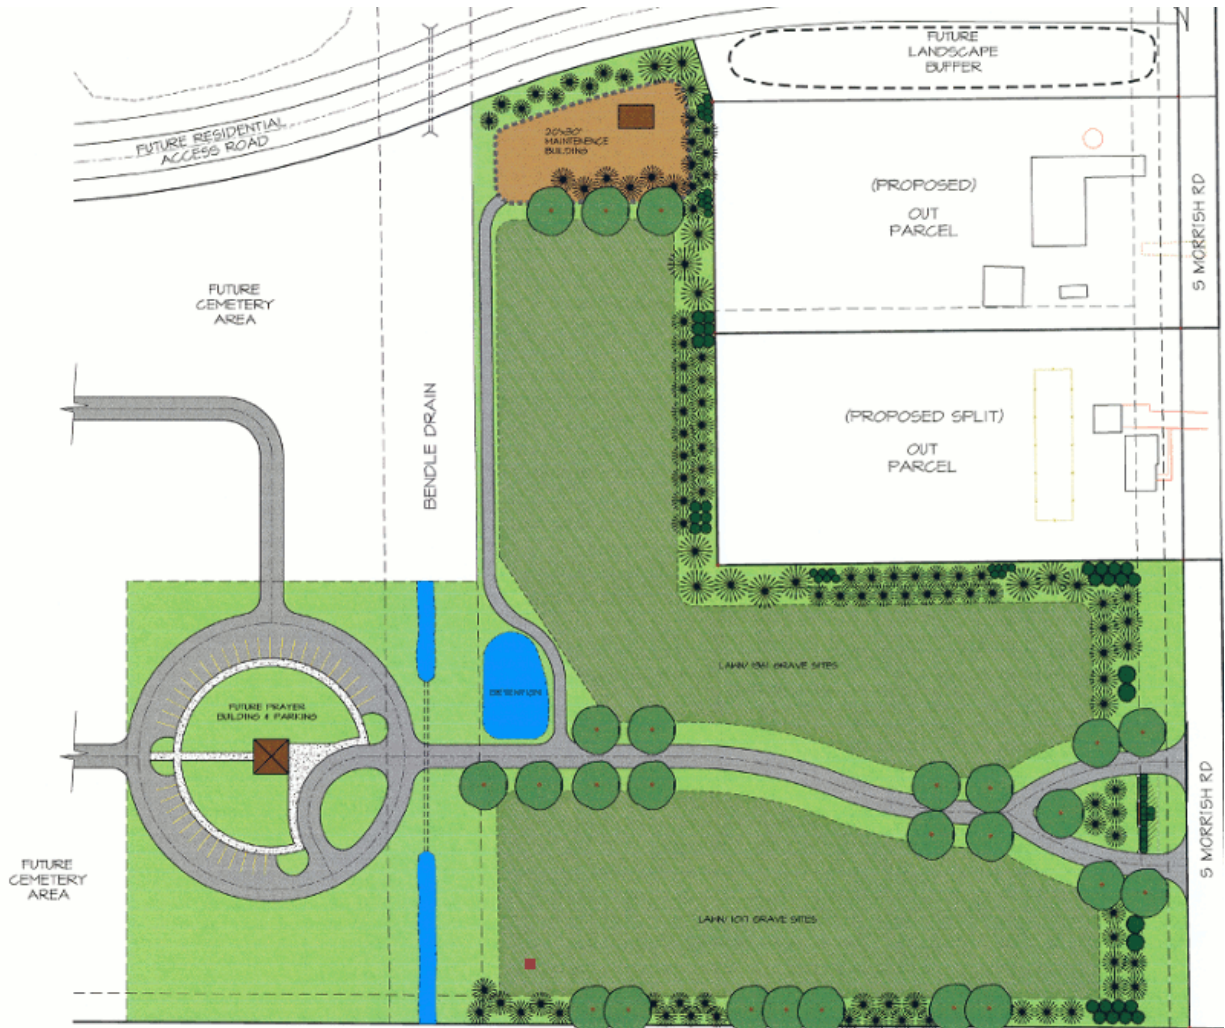

Site Location Map

Garden of Peace | Section A | Lot 016 | Site 0

Abdou Abdelmaksoud

Vacant 003-0	John Swiden 004-0	Mohamed Toure 005-0	Daughters Badi 006-0
Vacant 007-0	AbdelFattah Mokheimer 009-0	Abdeulla Azimi 010-0	Zahamilla S 011-0
Baby Boy Ali 014-0	Ameer EldeIsafy 015-0	Emanual Muhammad 017-0	Bella Hamouda 018-0
Edward Hill 023-0	Vacant 024-0	Siham Sharaa 026-0	Aboullatif Jallala 027-0
Leena Mohammed 033-0	Vacant 034-0	Ibrahim Dhul-Qarneyn 036-0	Akeem Easter-Ling 037-0
		Abdou Abdelmaksoud 016-0	