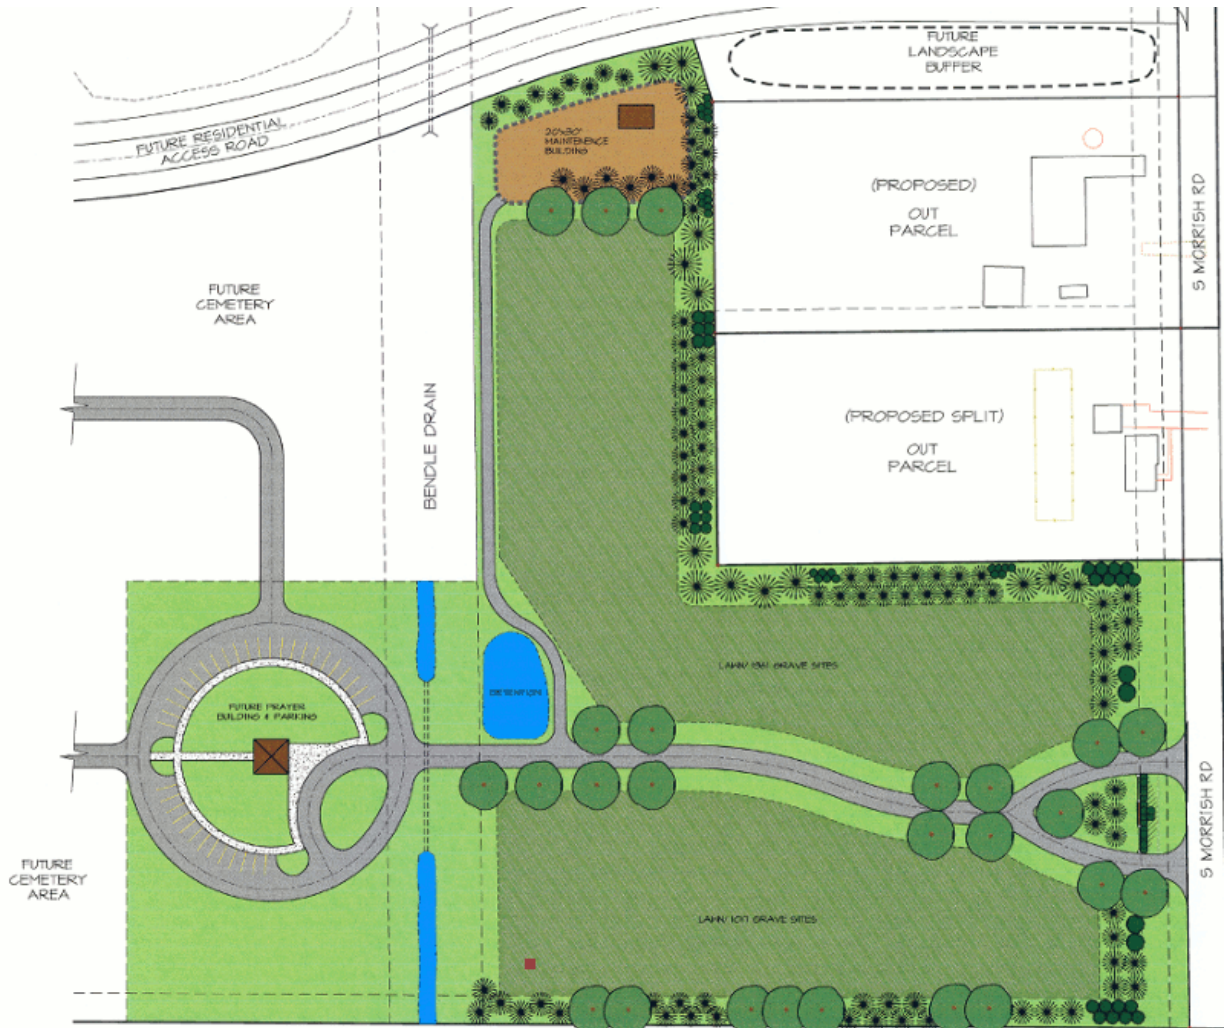

Site Location Map

Garden of Peace | Section A | Lot 016 | Site 0

Abdou Abdelmaksoud

Vacant 003-0	John Swiden 004-0	Mohamed Toure 005-0	Daughters Badi 006-0
Vacant 007-0	AbdelFattah Mokheimer 009-0	Abdeulla Azimi 010-0	Zahamilla S 011-0
Ameer EldeIsafy 015-0	Abdou Abdelmaksoud 016-0	Emanual Muhammad 017-0	Bella Hamouda 018-0
Vacant 024-0	Khadijah Saaba 025-0	Siham Sharaa 026-0	Aboulatif Jallala 027-0
Vacant 034-0	Ali Saaba 035-0	Ibrahim DnuL-Qarneyn 036-0	Akeem Easter-Ling 037-0
Vacant 008-0	Yazun Hytham Fadl 008-0		
Vacant 009-0			
Vacant 010-0			
Vacant 011-0			
Vacant 012-0			
Vacant 013-0			
Vacant 014-0			
Vacant 015-0			
Vacant 016-0			
Vacant 017-0			
Vacant 018-0			
Vacant 019-0			
Vacant 020-0			
Vacant 021-0			
Vacant 022-0			
Vacant 023-0			
Vacant 024-0			
Vacant 025-0			
Vacant 026-0			
Vacant 027-0			
Vacant 028-0			
Vacant 029-0			
Vacant 030-0			
Vacant 031-0			
Vacant 032-0			
Vacant 033-0			