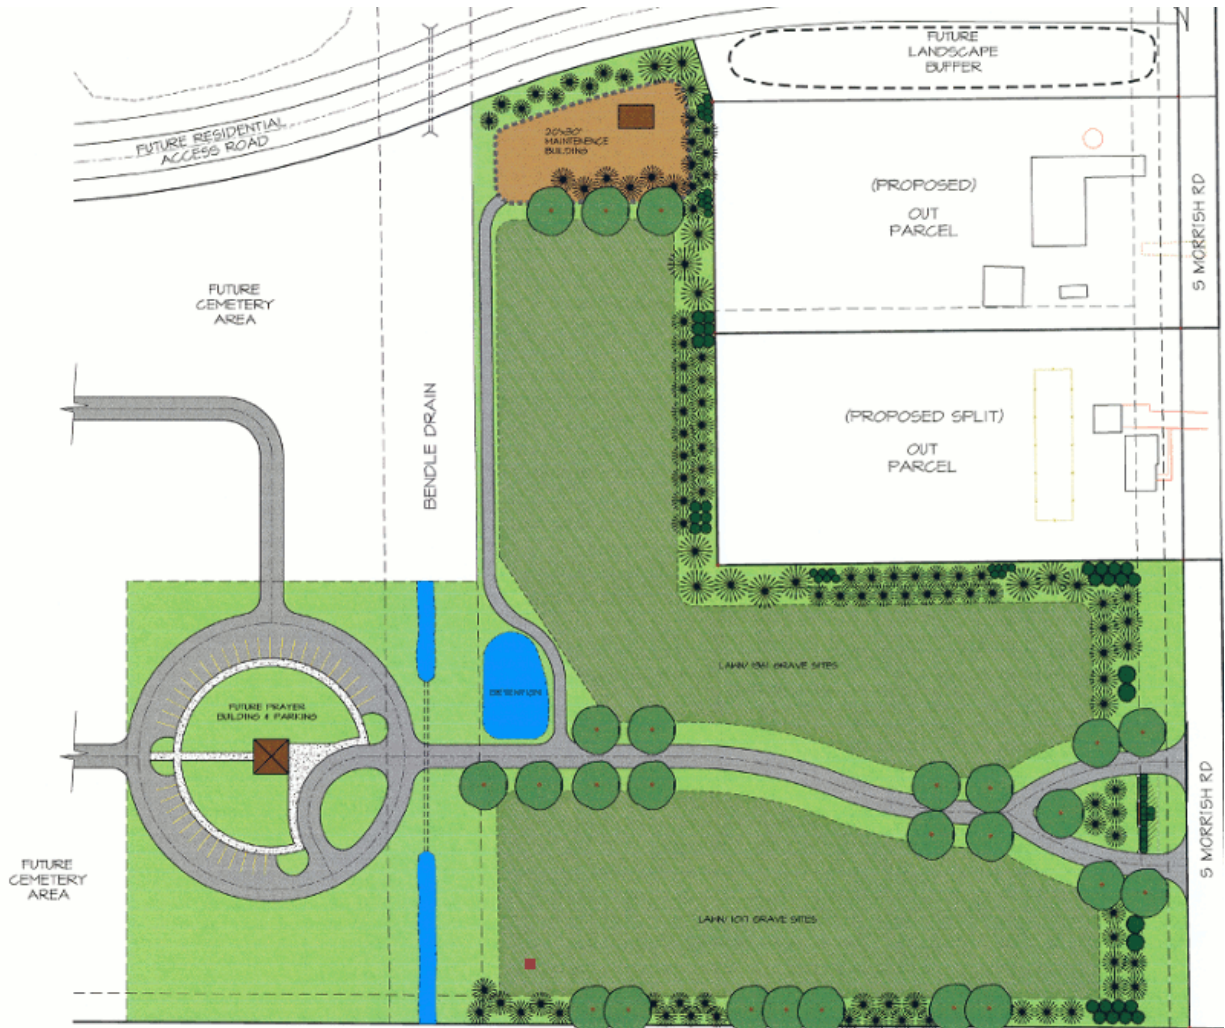

Site Location Map

Garden of Peace | Section A | Lot 016 | Site 0

Abdou Abdelmaksoud

Vacant 003-0	John Swiden 004-0	Mohamed Toure 005-0	Daughters Badi 006-0
Vacant 007-0	AbdelFattah Mokheimer 009-0	Abdeulla Azimi 010-0	Zahamilla S 011-0
Baby Boy Ali 014-0	Ameer EldeIsafy 015-0	Emanual Muhammad 017-0	Bella Hamouda 018-0
Edward Hill 023-0	Vacant 024-0	Siham Sharaa 026-0	Abuiliatif Jallala 027-0
Leena Mohammed 033-0	Vacant 034-0	Ibrahim DnuL-Qarneyn 036-0	Akeem Easter-Ling 037-0