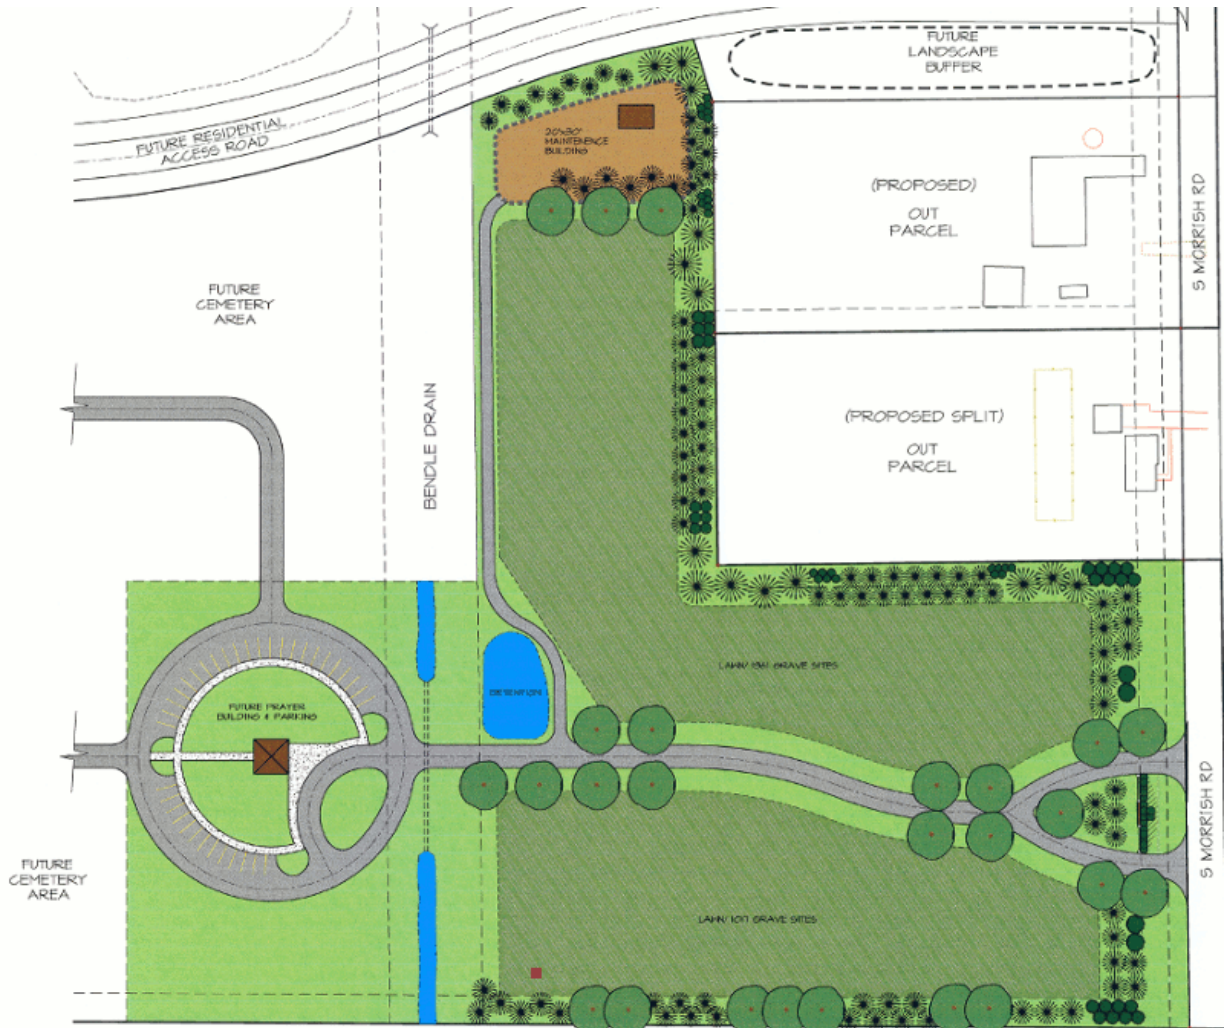

Site Location Map

Garden of Peace | Section A | Lot 015 | Site 0

Ameer Eidsafy

Vacant 003-0	John Swiden 004-0	Mohamed Toure 005-0	Vacant 007-0	Abdou Abdou 016-0	Emanuel Muhammad 017-0	Siham Sharaa 026-0	Ibrahim Dhul-Garneyn 036-0
Vacant 008-0	AbdelFattah Mokheimer 009-0	Abouella Azimi 010-0	Yazun Hytham Fadi 008-0	Abdulmaksoud 015-0	Abouella Azimi 010-0	Khadijah Saaba 025-0	Ali Saaba 035-0
Vacant 009-0	Baby Boy Ali 014-0	Ameer Eidsafy 015-0	Baby Boy Ali 014-0	Vacant 024-0	Vacant 024-0	Vacant 034-0	Vacant 034-0
Vacant 022-0	Edward Hill 023-0	Vacant 024-0	Vacant 022-0	Vacant 033-0	Vacant 033-0	Vacant 032-0	Vacant 032-0