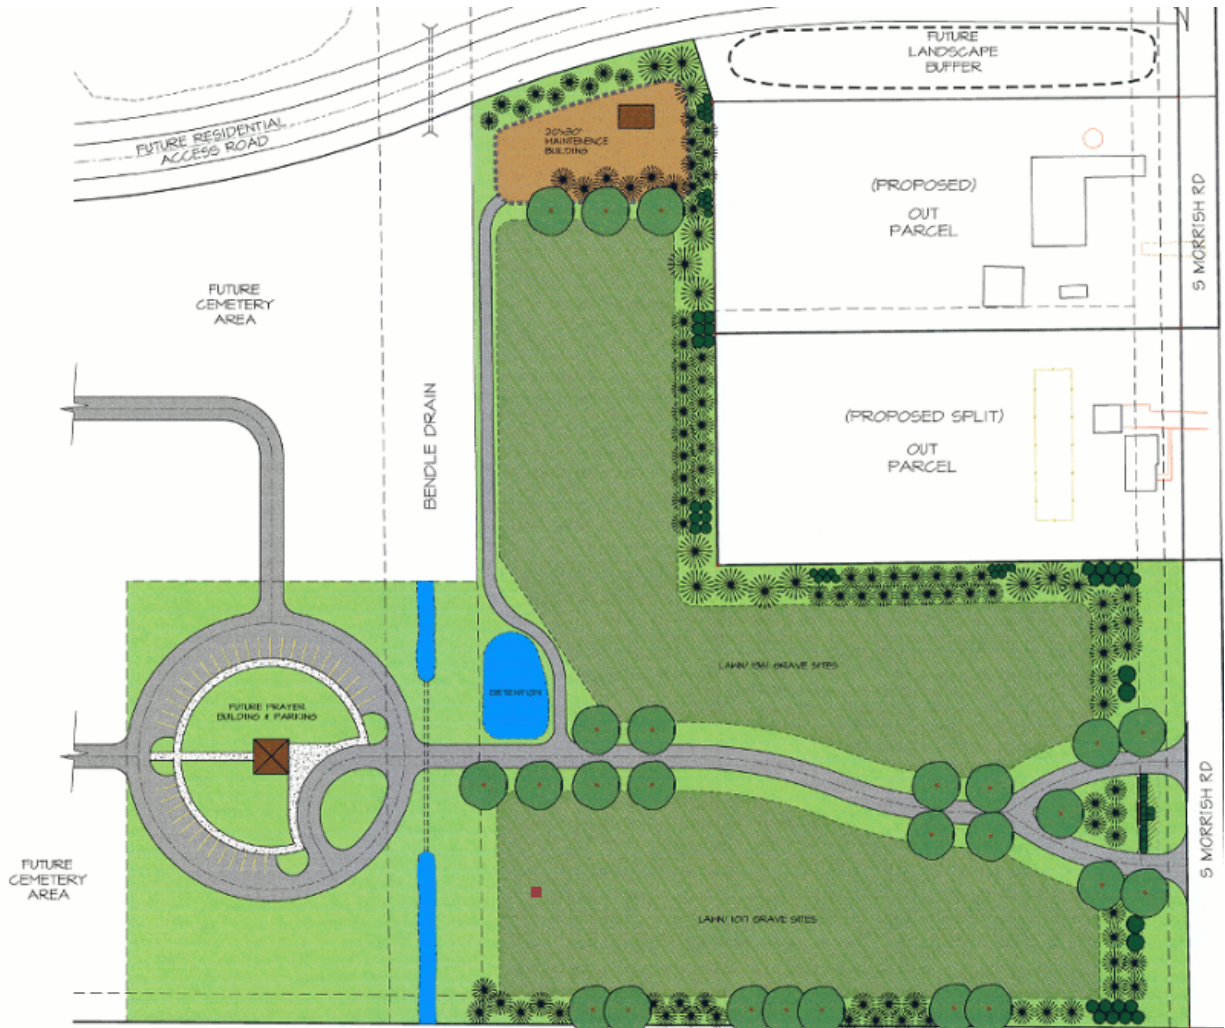

Site Location Map

Garden of Peace | Section A | Lot 081 | Site 0

YAHYA AQUIL

Augusta Leatherman 050-0	HANEEF RASHAD 064-0	Khan Viqar 079-0	Vacant 096-0	Vacant 113-0
Itidal Daaboul 051-0	JERMAINE JORDAN 065-0	Abdul Saleem 080-0	Vacant 097-0	Vacant 114-0
Muhammed Sankari 052-0	ROCHELLE HOLLIDAY 066-0	YAHYA AQUIL 081-0	John Harding 098-0	Vacant 115-0
John Moore 053-0	SHARON ROSS 067-0	ELISHA BLACKSHER 082-0	Rey Welch 099-0	Vacant 116-0
Jamaluddin Jqdeb 054-0	Kamal Osman 068-0	JACOBRIUS COLLIER 083-0	Achufusi Sanders 100-0	Vacant 117-0