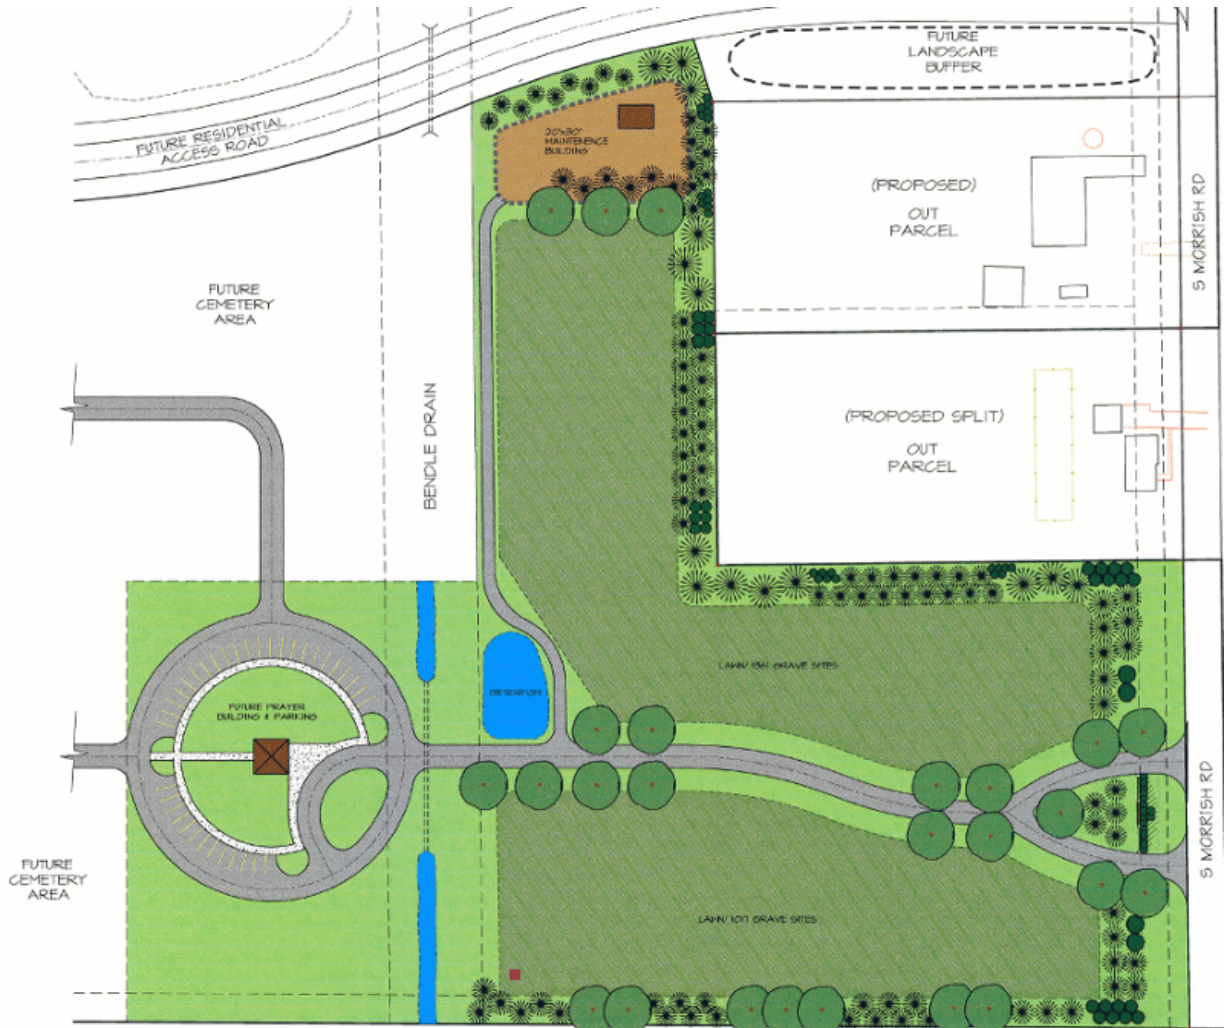

# Site Location Map

Garden of Peace | Section A | Lot 004 | Site 0

John Swiden

Vacant 002-0	Mohamed Toure 005-0	Abdeulla Azimi 010-0	Emanual Muhammad 017-0	Daughters Badi 006-0	Zahamilla S 011-0	Bella Hamouda 018-0
Vacant 003-0	Yazun Hytham Fadi 008-0	AbdelFattah Mokhimer 009-0	Abdou Abdelmaksoud 016-0	John Swiden 004-0	AbdelFattah Mokhimer 009-0	Abdou Abdelmaksoud 016-0
Vacant 007-0	Baby Boy Ali 014-0	Vacant 007-0	Vacant 007-0	Vacant 007-0	Vacant 007-0	Vacant 007-0